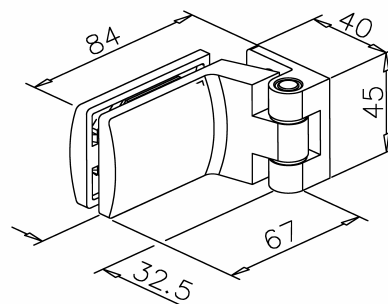

Bestell-Nr.	Produkt	Aufnahme	Farbe/Effekt
128066	Glastür-Scharnier 90°, Glas/Wand	für Glasstärke 6 - 10 mm	V2A poliert
128067	Glastür-Scharnier 90°, Glas/Wand	für Glasstärke 6 - 10 mm	V2A gebürstet