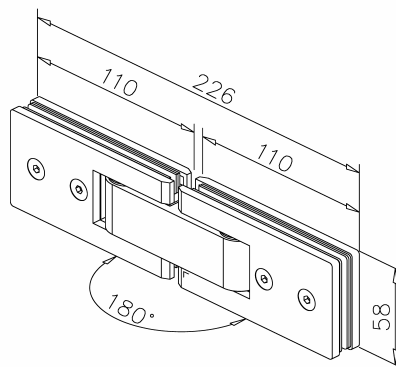

304
V2A

Bestell-Nr.	Produkt	Aufnahme	Farbe/Effekt
128048	Glastür-Scharnier 180°, Glas/Glas	für Glasstärke 8 - 12 mm	V2A poliert
128049	Glastür-Scharnier 180°, Glas/Glas	für Glasstärke 8 - 12 mm	V2A gebürstet