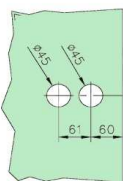

Bestell-Nr.	Produkt	Aufnahme	Farbe/Effekt
128038	Glastür-Schlosskasten für Toilette	für Glasstärke 8 - 10 mm	V2A poliert
128039	Glastür-Schlosskasten für Toilette	für Glasstärke 8 - 10 mm	V2A gebürstet