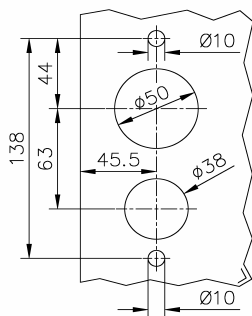

Bestell-Nr.	Produkt	Aufnahme	Farbe/Effekt
128076	Glastür-Schlosskasten mit Eurozylinder, Drückern und Riegelaufnahme, Öffnungsrichtung links	für Glasstärke 8 - 12 mm	V2A poliert
128077	Glastür-Schlosskasten mit Eurozylinder, Drückern und Riegelaufnahme, Öffnungsrichtung links	für Glasstärke 8 - 12 mm	V2A gebürstet

304
V2A