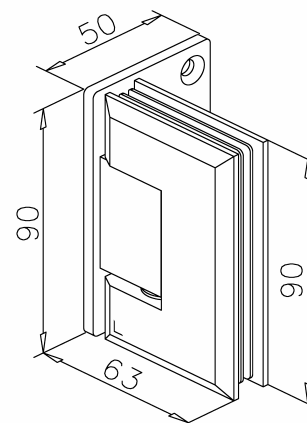

Bestell-Nr.	Produkt	Aufnahme	Farbe/Effekt
128009	Glastür-Scharnier 90°, Glas/Wand	für Glasstärke 8 - 12 mm	V2A poliert
128010	Glastür-Scharnier 90°, Glas/Wand	für Glasstärke 8 - 12 mm	V2A gebürstet