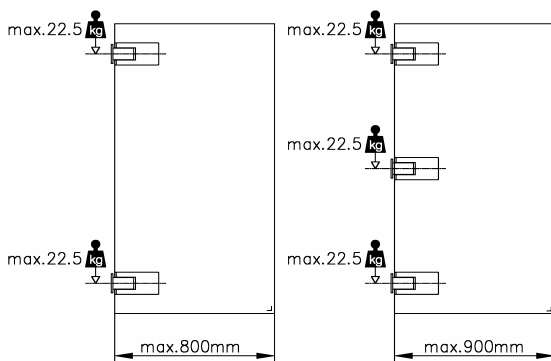

Bestell-Nr.	Produkt	Aufnahme	Farbe/Effekt
128048	Glastür-Scharnier 180°, Glas/Glas	für Glasstärke 8 - 12 mm	V2A poliert
128049	Glastür-Scharnier 180°, Glas/Glas	für Glasstärke 8 - 12 mm	V2A gebürstet