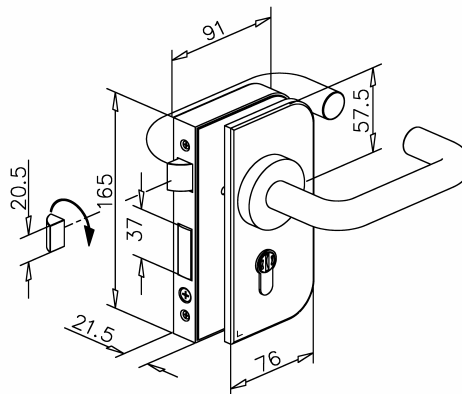

Bestell-Nr.	Produkt	Aufnahme	Farbe/Effekt
128074	Glastür-Schlosskasten für Toilette mit Drückern, Öffnungsrichtung links	für Glasstärke 8 - 12 mm	V2A poliert
128075	Glastür-Schlosskasten für Toilette mit Drückern, Öffnungsrichtung links	für Glasstärke 8 - 12 mm	V2A gebürstet