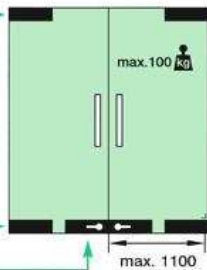

304
V2A

Bestell-Nr.	Produkt	Aufnahme	Farbe/Effekt
128024	Glas-Schwingtür-Zapfenscharnier, Glas/Glas	für Glasstärke 10 - 12 mm	Zinkdruckguss/V2A gebürstet

304
V2A

Bestell-Nr.	Produkt	Aufnahme	Farbe/Effekt
128025	Glas-Schwingtür-Schloss, für Türecke Boden	für Glasstärke 10 - 12 mm	Zinkdruckguss/V2A gebürstet

128021

128023

128025

128022

128021

128023

128024

128021

128023