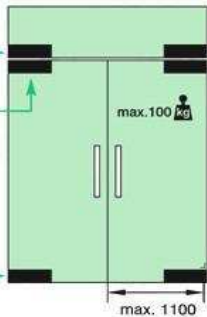

128023

128025

128022

128021