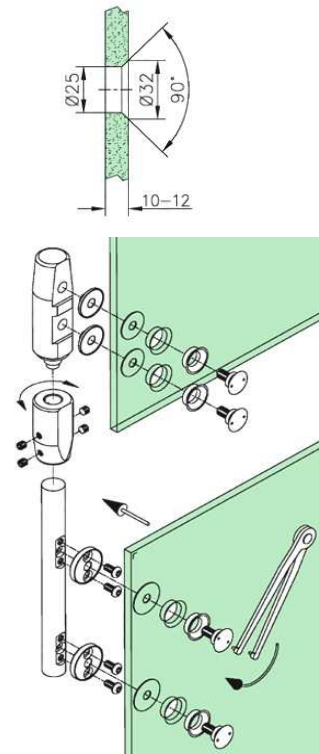

Bestell-Nr.	Produkt	Aufnahme	Farbe/Effekt
128020	Glastür-Drehgelenk, Querverbindung Glas/Glas	für Glasstärke 10 - 12 mm	V2A gebürstet