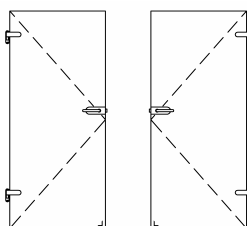

Bestell-Nr.	Produkt	Aufnahme	Farbe/Effekt
128036	Glastür-Schlosskasten für Toilette mit Drückern	für Glasstärke 8 - 10 mm	V2A poliert
128037	Glastür-Schlosskasten für Toilette mit Drückern	für Glasstärke 8 - 10 mm	V2A gebürstet