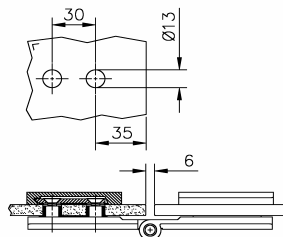

Bestell-Nr.	Produkt	Aufnahme	Farbe/Effekt
128064	Glastür-Scharnier 180°, Glas/Glas	für Glasstärke 6 - 10 mm	V2A poliert
128065	Glastür-Scharnier 180°, Glas/Glas	für Glasstärke 6 - 10 mm	V2A gebürstet

304
V2A