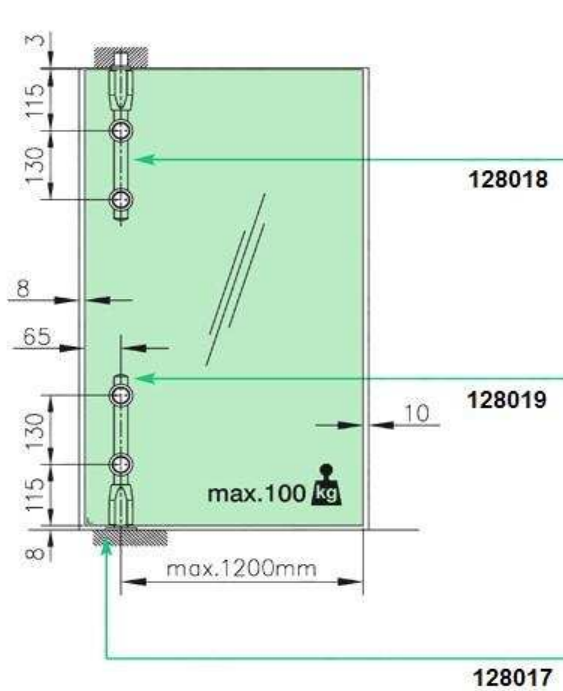

Bestell-Nr.	Produkt	Aufnahme	Farbe/Effekt
128020	Glastür-Drehgelenk, Querverbindung Glas/Glas	für Glasstärke 10 - 12 mm	V2A gebürstet