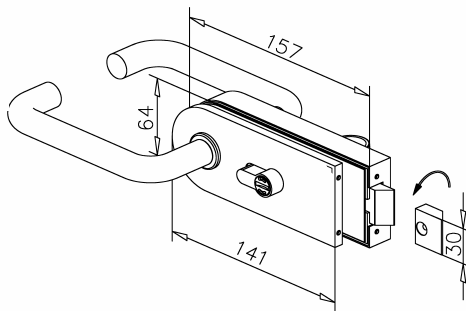

Bestell-Nr.	Produkt	Aufnahme	Farbe/Effekt
128036	Glastür-Schlosskasten für Toilette mit Drückern	für Glasstärke 8 - 10 mm	V2A poliert
128037	Glastür-Schlosskasten für Toilette mit Drückern	für Glasstärke 8 - 10 mm	V2A gebürstet