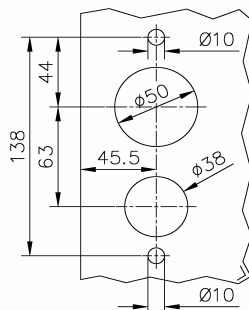

Bestell-Nr.	Produkt	Aufnahme	Farbe/Effekt
128080	Glastür-Schlosskasten für Toilette mit Drückern, Öffnungsrichtung rechts	für Glasstärke 8 - 12 mm	V2A poliert
128081	Glastür-Schlosskasten für Toilette mit Drückern, Öffnungsrichtung rechts	für Glasstärke 8 - 12 mm	V2A gebürstet

304
V2A