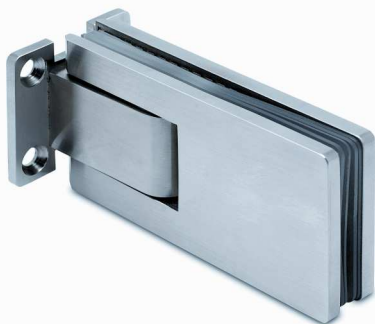

304
V2A

Bestell-Nr.	Produkt	Aufnahme	Farbe/Effekt
128042	Glastür-Scharnier 90°, Glas/Wand	für Glasstärke 8 - 12 mm	V2A poliert
128043	Glastür-Scharnier 90°, Glas/Wand	für Glasstärke 8 - 12 mm	V2A gebürstet

304
V2A

Bestell-Nr.	Produkt	Aufnahme	Farbe/Effekt
128044	Glastür-Scharnier 90°, Glas/Glas	für Glasstärke 8 - 12 mm	V2A poliert
128045	Glastür-Scharnier 90°, Glas/Glas	für Glasstärke 8 - 12 mm	V2A gebürstet

304
V2A

Bestell-Nr.	Produkt	Aufnahme	Farbe/Effekt
128046	Glastür-Scharnier 135°, Glas/Glas	für Glasstärke 8 - 12 mm	V2A poliert
128047	Glastür-Scharnier 135°, Glas/Glas	für Glasstärke 8 - 12 mm	V2A gebürstet