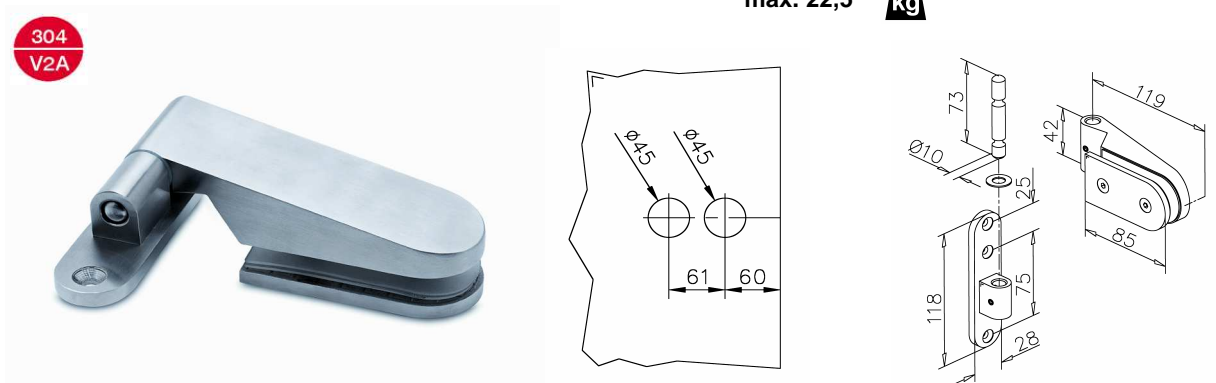

Bestell-Nr.	Produkt	Aufnahme	Farbe/Effekt
128040	Riegelaufnahme, für Zweiflügeltür	für Glasstärke 8 - 10 mm	V2A poliert
128041	Riegelaufnahme, für Zweiflügeltür	für Glasstärke 8 - 10 mm	V2A gebürstet

max. 22,5