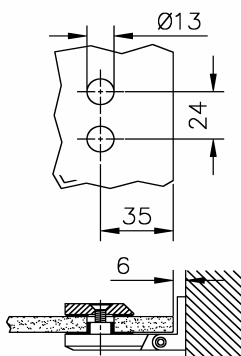

Bestell-Nr.	Produkt	Aufnahme	Farbe/Effekt
128056	Glastür-Scharnier, Glas/Wand	für Glasstärke 8 - 10 mm	V2A poliert
128057	Glastür-Scharnier, Glas/Wand	für Glasstärke 8 - 10 mm	V2A gebürstet

304
V2A