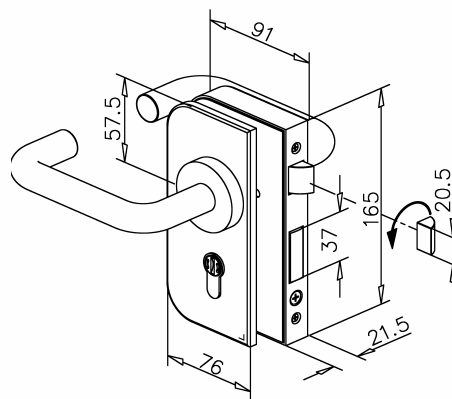

Bestell-Nr.	Produkt	Aufnahme	Farbe/Effekt
128080	Glastür-Schlosskasten für Toilette mit Drückern, Öffnungsrichtung rechts	für Glasstärke 8 - 12 mm	V2A poliert
128081	Glastür-Schlosskasten für Toilette mit Drückern, Öffnungsrichtung rechts	für Glasstärke 8 - 12 mm	V2A gebürstet

304
V2A