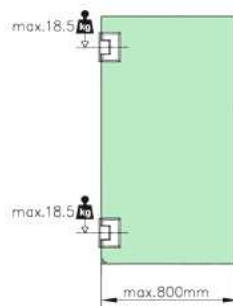

Wandbefestigung (127018,127019) siehe unter Rubrik Punkthalter !