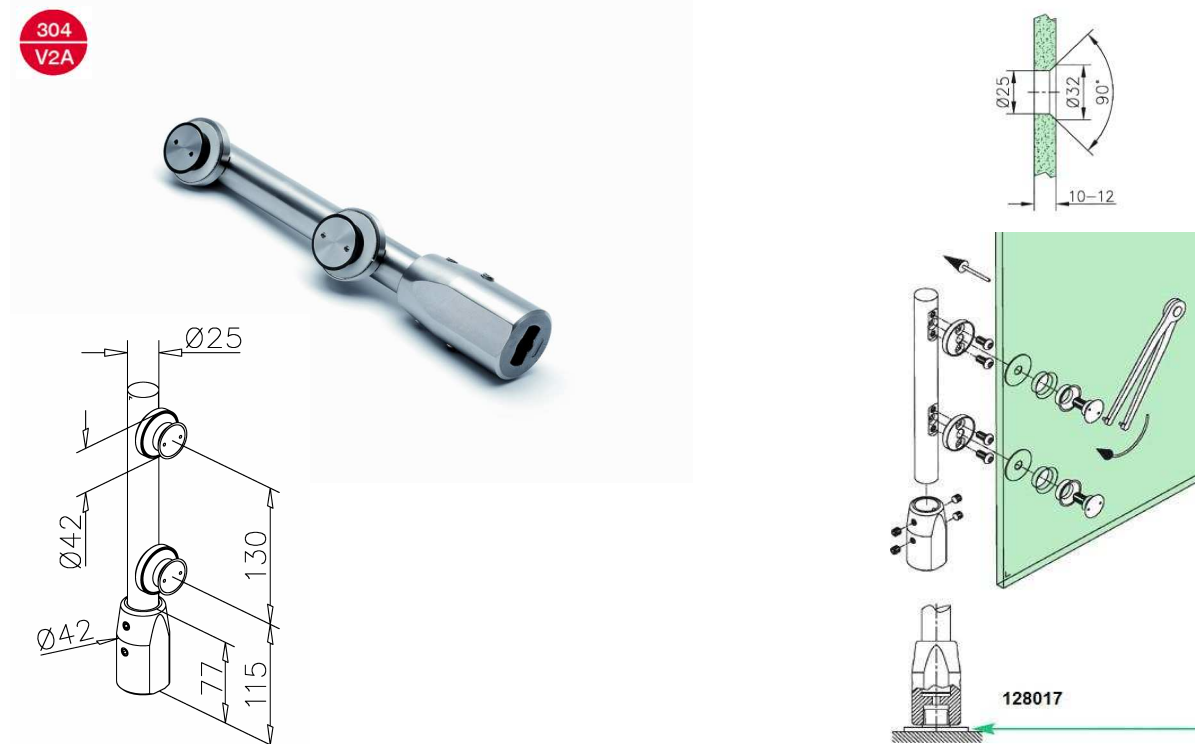

Bestell-Nr.	Produkt	Aufnahme	Farbe/Effekt
128019	Glastür-Drehgelenk für Bodenmontage	für Glasstärke 10 - 12 mm	V2A gebürstet