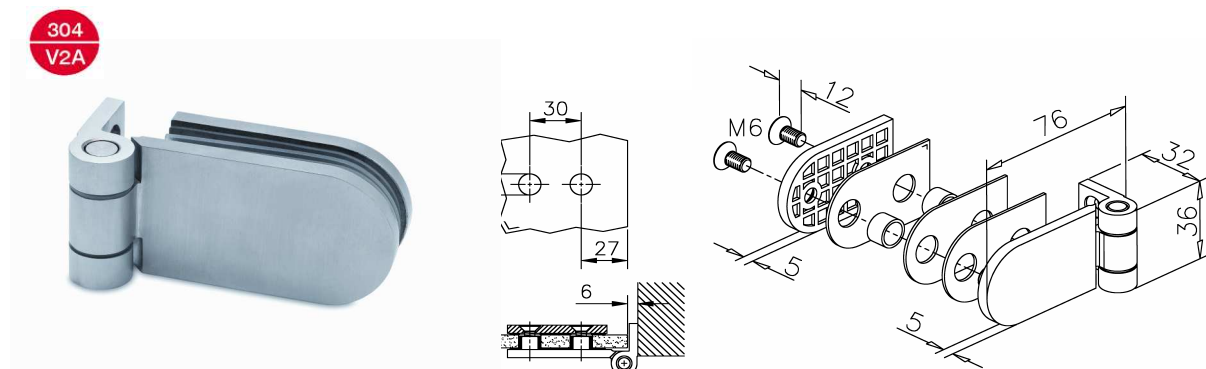

Bestell-Nr.	Produkt	Aufnahme	Farbe/Effekt
128060	Glastür-Scharnier, Glas/Wand	für Glasstärke 6 - 10 mm	V2A poliert
128061	Glastür-Scharnier, Glas/Wand	für Glasstärke 6 - 10 mm	V2A gebürstet