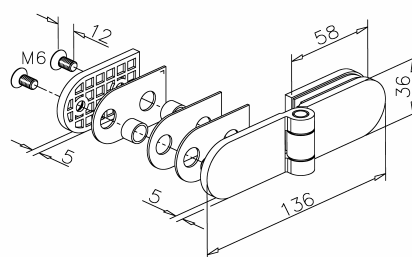

Bestell-Nr.	Produkt	Aufnahme	Farbe/Effekt
128058	Glastür-Scharnier, Glas/Glas	für Glasstärke 6 - 10 mm	V2A poliert
128059	Glastür-Scharnier, Glas/Glas	für Glasstärke 6 - 10 mm	V2A gebürstet