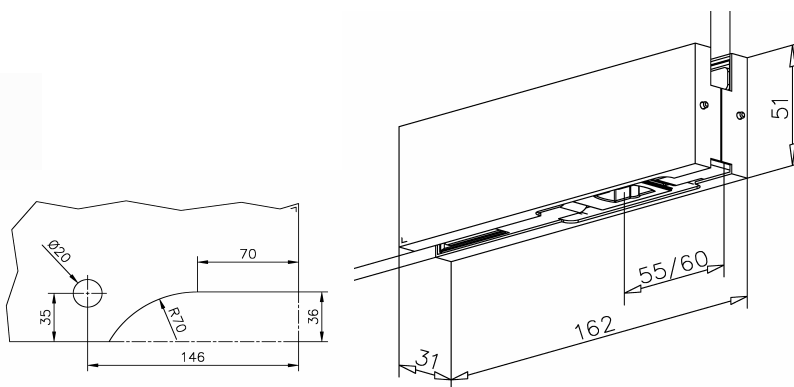

Bestell-Nr.	Produkt	Aufnahme	Farbe/Effekt
128023	Glas-Schwingtür-Scharnier, Unterteil Federaufnahme	für Glasstärke 10 - 12 mm	Zinkdruckguss/V2A gebürstet