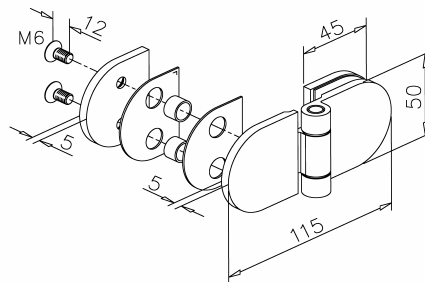

304
V2A

Bestell-Nr.	Produkt	Aufnahme	Farbe/Effekt
128050	Glastür-Scharnier, Glas/Glas	für Glasstärke 6 - 8 mm	V2A poliert
128051	Glastür-Scharnier, Glas/Glas	für Glasstärke 6 - 8 mm	V2A gebürstet

304
V2A