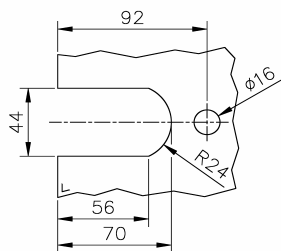

304
V2A

Bestell-Nr.	Produkt	Aufnahme	Farbe/Effekt
128042	Glastür-Scharnier 90°, Glas/Wand	für Glasstärke 8 - 12 mm	V2A poliert
128043	Glastür-Scharnier 90°, Glas/Wand	für Glasstärke 8 - 12 mm	V2A gebürstet

304
V2A

Bestell-Nr.	Produkt	Aufnahme	Farbe/Effekt
128044	Glastür-Scharnier 90°, Glas/Glas	für Glasstärke 8 - 12 mm	V2A poliert
128045	Glastür-Scharnier 90°, Glas/Glas	für Glasstärke 8 - 12 mm	V2A gebürstet

304
V2A

Bestell-Nr.	Produkt	Aufnahme	Farbe/Effekt
128046	Glastür-Scharnier 135°, Glas/Glas	für Glasstärke 8 - 12 mm	V2A poliert
128047	Glastür-Scharnier 135°, Glas/Glas	für Glasstärke 8 - 12 mm	V2A gebürstet