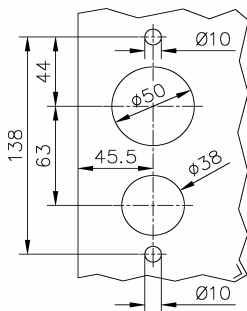

304
V2A

Bestell-Nr.	Produkt	Aufnahme	Farbe/Effekt
128082	Glastür-Schlosskasten mit Eurozylinder, Drückern und Riegelaufnahme, Öffnungsrichtung rechts	für Glasstärke 8 - 12 mm	V2A poliert
128083	Glastür-Schlosskasten mit Eurozylinder, Drückern und Riegelaufnahme, Öffnungsrichtung rechts	für Glasstärke 8 - 12 mm	V2A gebürstet

304
V2A