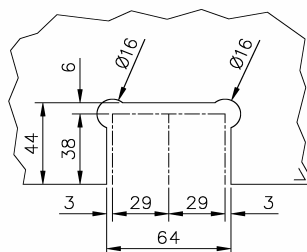

Bestell-Nr.	Produkt	Aufnahme	Farbe/Effekt
128015	Glastür-Scharnier 180°, Glas/Glas	für Glasstärke 8 - 12 mm	V2A poliert
128016	Glastür-Scharnier 180°, Glas/Glas	für Glasstärke 8 - 12 mm	V2A gebürstet