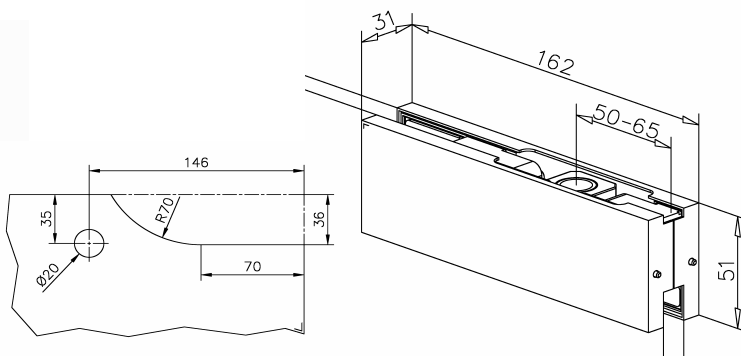

304
V2A

Bestell-Nr.	Produkt	Aufnahme	Farbe/Effekt
128021	Glas-Schwingtür-Scharnier, Oberteil Zapfenaufnahme	für Glasstärke 10 - 12 mm	Zinkdruckguss/V2A gebürstet

304
V2A