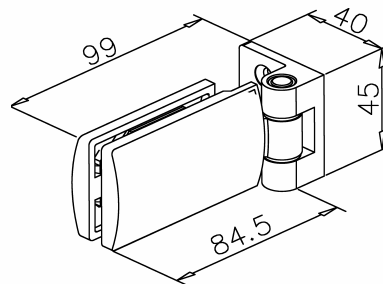

304
V2A

Bestell-Nr.	Produkt	Aufnahme	Farbe/Effekt
128062	Glastür-Scharnier 90°, Glas/Wand	für Glasstärke 6 - 10 mm	V2A poliert
128063	Glastür-Scharnier 90°, Glas/Wand	für Glasstärke 6 - 10 mm	V2A gebürstet

304
V2A