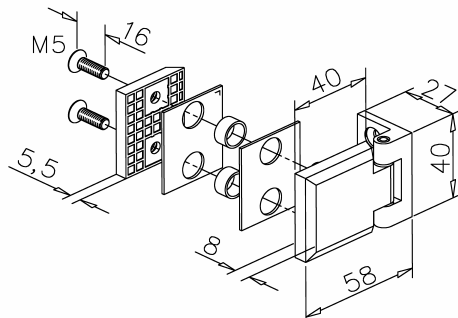

Bestell-Nr.	Produkt	Aufnahme	Farbe/Effekt
128056	Glastür-Scharnier, Glas/Wand	für Glasstärke 8 - 10 mm	V2A poliert
128057	Glastür-Scharnier, Glas/Wand	für Glasstärke 8 - 10 mm	V2A gebürstet

304
V2A