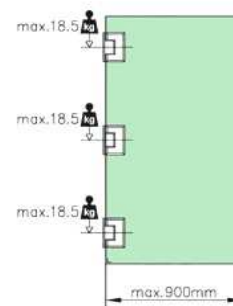

Wandbefestigung (127018,127019) siehe unter Rubrik Punkthalter !