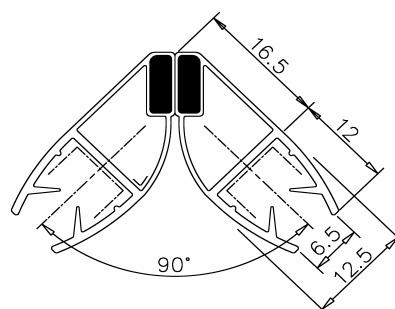

304  
V2A

Bestell-Nr.	Produkt	Aufnahme	Farbe/Effekt
128000	Rohr, Ø 25,4 mm, zugeschnitten, Preis pro lfm.		Edelstahl gebürstet

Bestell-Nr.	Produkt	Aufnahme	Farbe/Effekt
128001	Magnetdichtung 90° (Paar), L 2200 mm	für Glasstärke 8 - 10 mm	PVC

Bestell-Nr.	Produkt	Aufnahme	Farbe/Effekt
128002	Magnetdichtung 135° (Paar), L 2200 mm	für Glasstärke 8 - 10 mm	PVC

Bestell-Nr.	Produkt	Aufnahme	Farbe/Effekt
128003	Magnetdichtung 180° (Paar), L 2200 mm	für Glasstärke 8 - 10 mm	PVC

Bestell-Nr.	Produkt	Aufnahme	Farbe/Effekt
128004	Lippendichtung für Glastür, L 2200 mm	für Glasstärke 8 - 10 mm	PVC

Bestell-Nr.	Produkt	Aufnahme	Farbe/Effekt
128005	Streifendichtung für Glastür, L 2200 mm	für Glasstärke 8 - 10 mm	PVC