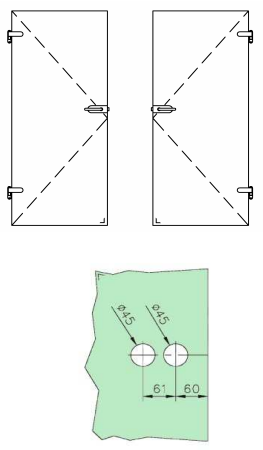

Bestell-Nr.	Produkt	Aufnahme	Farbe/Effekt
128032	Türriegel, für Einflügeltür	für Glasstärke 8 - 10 mm	V2A poliert
128033	Türriegel, für Einflügeltür	für Glasstärke 8 - 10 mm	V2A gebürstet