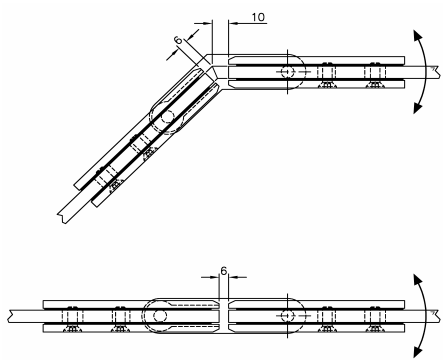

Bestell-Nr.	Produkt	Aufnahme	Farbe/Effekt
128048	Glastür-Scharnier 180°, Glas/Glas	für Glasstärke 8 - 12 mm	V2A poliert
128049	Glastür-Scharnier 180°, Glas/Glas	für Glasstärke 8 - 12 mm	V2A gebürstet