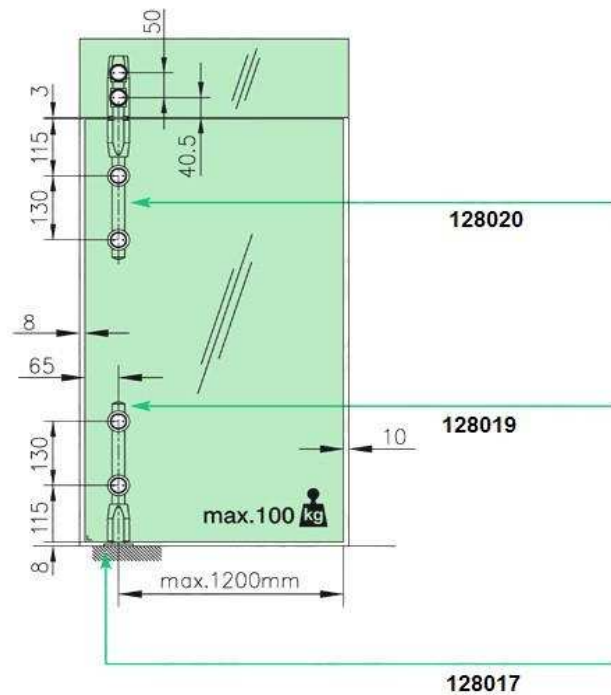

Bestell-Nr.	Produkt	Aufnahme	Farbe/Effekt
128020	Glastür-Drehgelenk, Querverbindung Glas/Glas	für Glasstärke 10 - 12 mm	V2A gebürstet