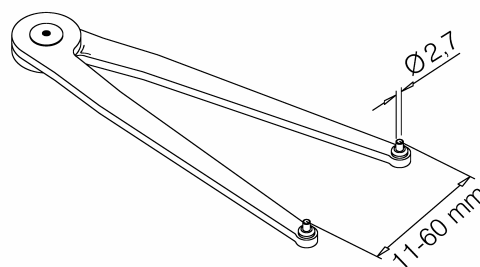

Bestell-Nr.	Produkt	Aufnahme	Farbe/Effekt
128172	Stirnloch-Schlüssel, verstellbar		Stahl