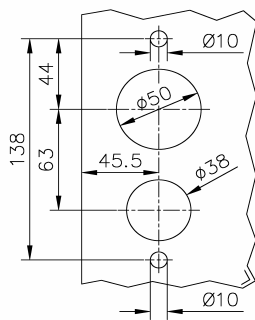

Bestell-Nr.	Produkt	Aufnahme	Farbe/Effekt
128072	Glastür-Schlosskasten mit Eurozylinder und Drückern, Öffnungsrichtung links	für Glasstärke 8 - 12 mm	V2A poliert
128073	Glastür-Schlosskasten mit Eurozylinder und Drückern, Öffnungsrichtung links	für Glasstärke 8 - 12 mm	V2A gebürstet

304
V2A