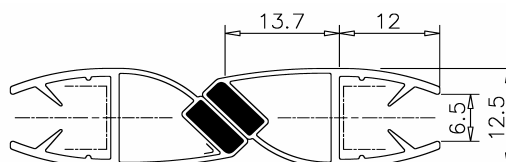

304  
V2A

Bestell-Nr.	Produkt	Aufnahme	Farbe/Effekt
128000	Rohr, Ø 25,4 mm, zugeschnitten, Preis pro lfm.		Edelstahl gebürstet

Bestell-Nr.	Produkt	Aufnahme	Farbe/Effekt
128001	Magnetdichtung 90° (Paar), L 2200 mm	für Glasstärke 8 - 10 mm	PVC

Bestell-Nr.	Produkt	Aufnahme	Farbe/Effekt
128002	Magnetdichtung 135° (Paar), L 2200 mm	für Glasstärke 8 - 10 mm	PVC

Bestell-Nr.	Produkt	Aufnahme	Farbe/Effekt
128003	Magnetdichtung 180° (Paar), L 2200 mm	für Glasstärke 8 - 10 mm	PVC