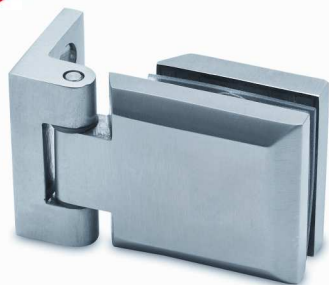

Bestell-Nr.	Produkt	Aufnahme	Farbe/Effekt
128056	Glastür-Scharnier, Glas/Wand	für Glasstärke 8 - 10 mm	V2A poliert
128057	Glastür-Scharnier, Glas/Wand	für Glasstärke 8 - 10 mm	V2A gebürstet

304
V2A