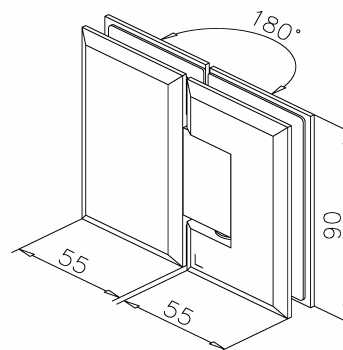

Bestell-Nr.	Produkt	Aufnahme	Farbe/Effekt
128015	Glastür-Scharnier 180°, Glas/Glas	für Glasstärke 8 - 12 mm	V2A poliert
128016	Glastür-Scharnier 180°, Glas/Glas	für Glasstärke 8 - 12 mm	V2A gebürstet