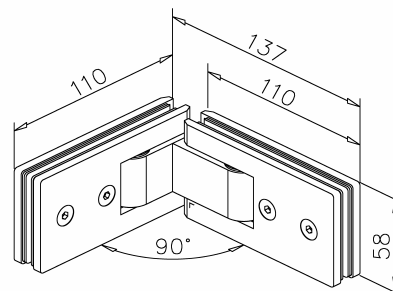

Bestell-Nr.	Produkt	Aufnahme	Farbe/Effekt
128042	Glastür-Scharnier 90°, Glas/Wand	für Glasstärke 8 - 12 mm	V2A poliert
128043	Glastür-Scharnier 90°, Glas/Wand	für Glasstärke 8 - 12 mm	V2A gebürstet

304
V2A

Bestell-Nr.	Produkt	Aufnahme	Farbe/Effekt
128044	Glastür-Scharnier 90°, Glas/Glas	für Glasstärke 8 - 12 mm	V2A poliert
128045	Glastür-Scharnier 90°, Glas/Glas	für Glasstärke 8 - 12 mm	V2A gebürstet

304
V2A