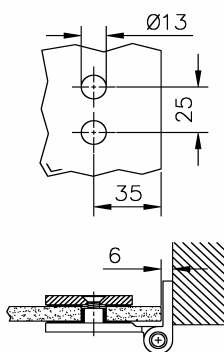

Bestell-Nr.	Produkt	Aufnahme	Farbe/Effekt
128052	Glastür-Scharnier, Glas/Wand	für Glasstärke 6 - 8 mm	V2A poliert
128053	Glastür-Scharnier, Glas/Wand	für Glasstärke 6 - 8 mm	V2A gebürstet