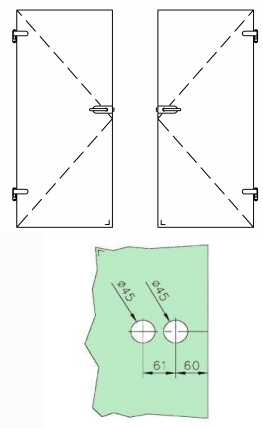

304
V2A

Bestell-Nr.	Produkt	Aufnahme	Farbe/Effekt
128028	Türriegel mit Drückern, für Einflügeltür	für Glasstärke 8 - 10 mm	V2A poliert
128029	Türriegel mit Drückern, für Einflügeltür	für Glasstärke 8 - 10 mm	V2A gebürstet

304
V2A