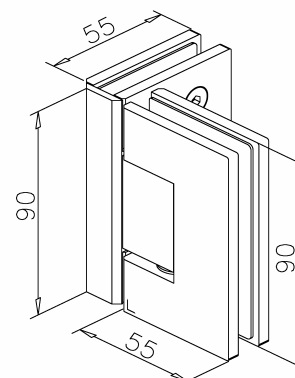

Bestell-Nr.	Produkt	Aufnahme	Farbe/Effekt
128011	Glastür-Scharnier 90°, Glas/Glas	für Glasstärke 8 - 12 mm	V2A poliert
128012	Glastür-Scharnier 90°, Glas/Glas	für Glasstärke 8 - 12 mm	V2A gebürstet