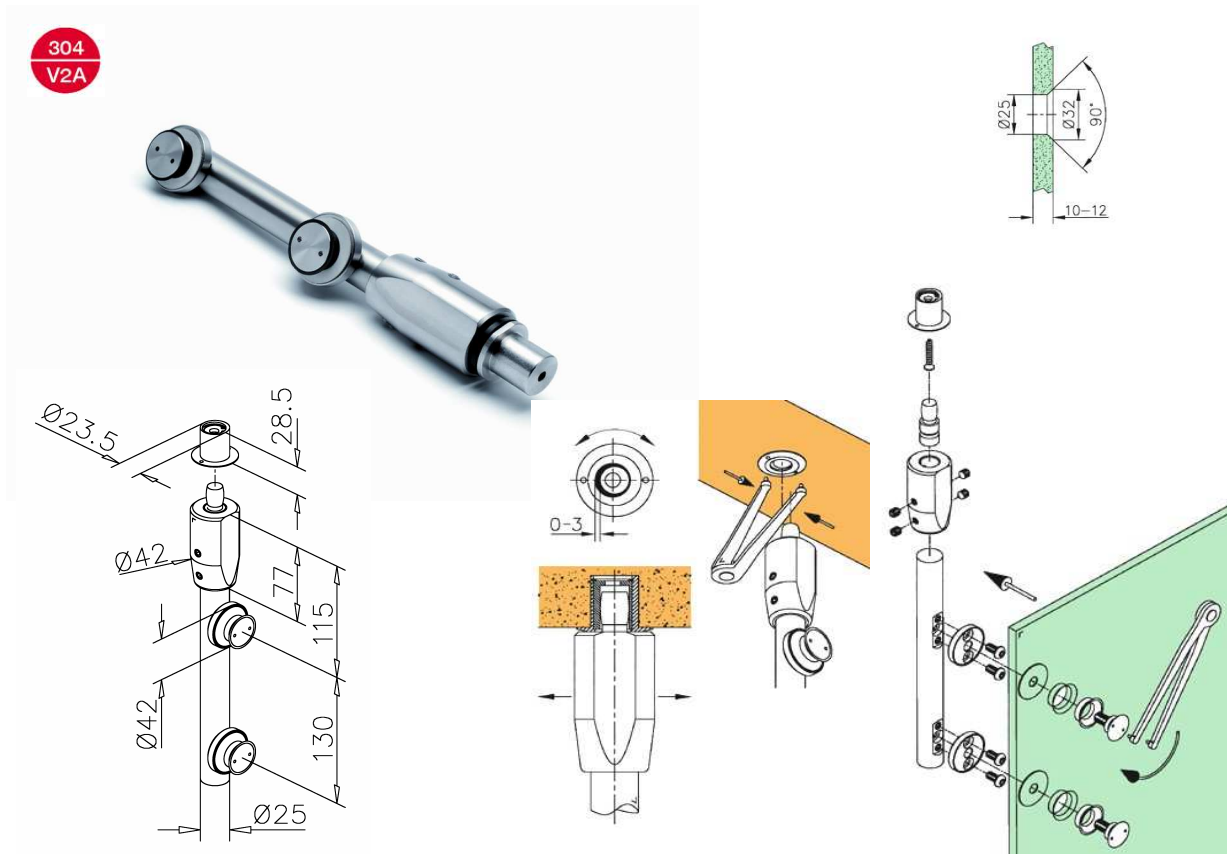

Bestell-Nr.	Produkt	Aufnahme	Farbe/Effekt
128018	Glastür-Drehgelenk für Deckenmontage	für Glasstärke 10 - 12 mm	V2A gebürstet