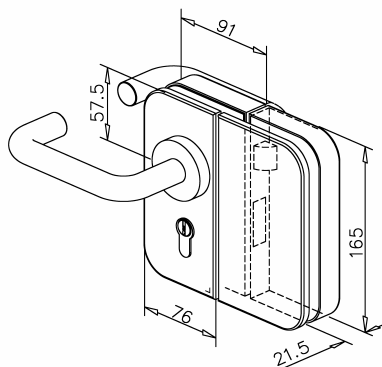

304
V2A

Bestell-Nr.	Produkt	Aufnahme	Farbe/Effekt
128082	Glastür-Schlosskasten mit Eurozylinder, Drückern und Riegelaufnahme, Öffnungsrichtung rechts	für Glasstärke 8 - 12 mm	V2A poliert
128083	Glastür-Schlosskasten mit Eurozylinder, Drückern und Riegelaufnahme, Öffnungsrichtung rechts	für Glasstärke 8 - 12 mm	V2A gebürstet

304
V2A