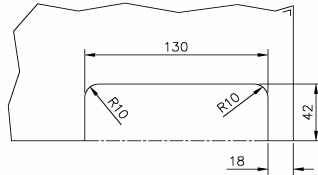

Bestell-Nr.	Produkt	Aufnahme	Farbe/Effekt
128025	Glas-Schwingtür-Schloss, für Türecke Boden	für Glasstärke 10 - 12 mm	Zinkdruckguss/V2A gebürstet

128021