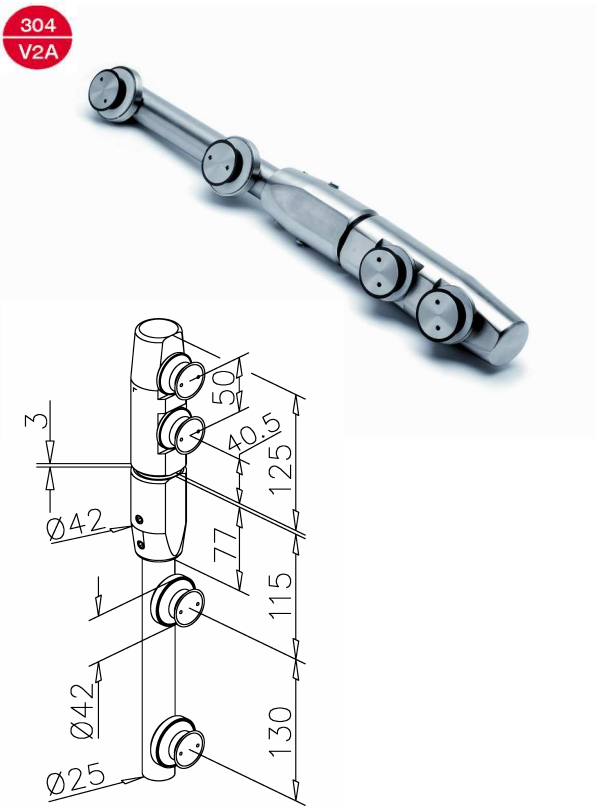

Bestell-Nr.	Produkt	Aufnahme	Farbe/Effekt
128020	Glastür-Drehgelenk, Querverbindung Glas/Glas	für Glasstärke 10 - 12 mm	V2A gebürstet