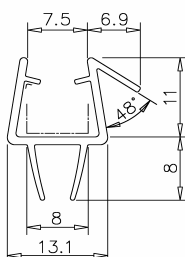

304  
V2A

Bestell-Nr.	Produkt	Aufnahme	Farbe/Effekt
128000	Rohr, Ø 25,4 mm, zugeschnitten, Preis pro lfm.		Edelstahl gebürstet

Bestell-Nr.	Produkt	Aufnahme	Farbe/Effekt
128001	Magnetdichtung 90° (Paar), L 2200 mm	für Glasstärke 8 - 10 mm	PVC

Bestell-Nr.	Produkt	Aufnahme	Farbe/Effekt
128002	Magnetdichtung 135° (Paar), L 2200 mm	für Glasstärke 8 - 10 mm	PVC

Bestell-Nr.	Produkt	Aufnahme	Farbe/Effekt
128003	Magnetdichtung 180° (Paar), L 2200 mm	für Glasstärke 8 - 10 mm	PVC

Bestell-Nr.	Produkt	Aufnahme	Farbe/Effekt
128004	Lippendichtung für Glastür, L 2200 mm	für Glasstärke 8 - 10 mm	PVC

Bestell-Nr.	Produkt	Aufnahme	Farbe/Effekt
128005	Streifendichtung für Glastür, L 2200 mm	für Glasstärke 8 - 10 mm	PVC