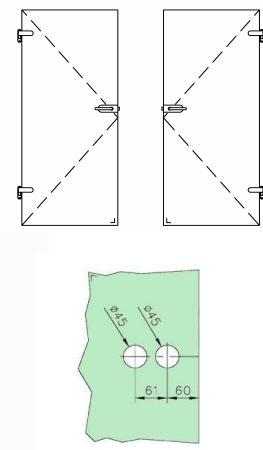

Bestell-Nr.	Produkt	Aufnahme	Farbe/Effekt
128030	Glastür-Schlosskasten mit Eurozylinder und Drückern, für Einflügeltür	für Glasstärke 8 - 10 mm	V2A poliert
128031	Glastür-Schlosskasten mit Eurozylinder und Drückern, für Einflügeltür	für Glasstärke 8 - 10 mm	V2A gebürstet

304
V2A