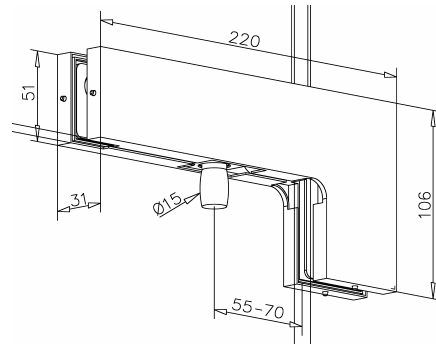

304
V2A

Bestell-Nr.	Produkt	Aufnahme	Farbe/Effekt
128024	Glas-Schwingtür-Zapfenscharnier, Glas/Glas	für Glasstärke 10 - 12 mm	Zinkdruckguss/V2A gebürstet

304
V2A