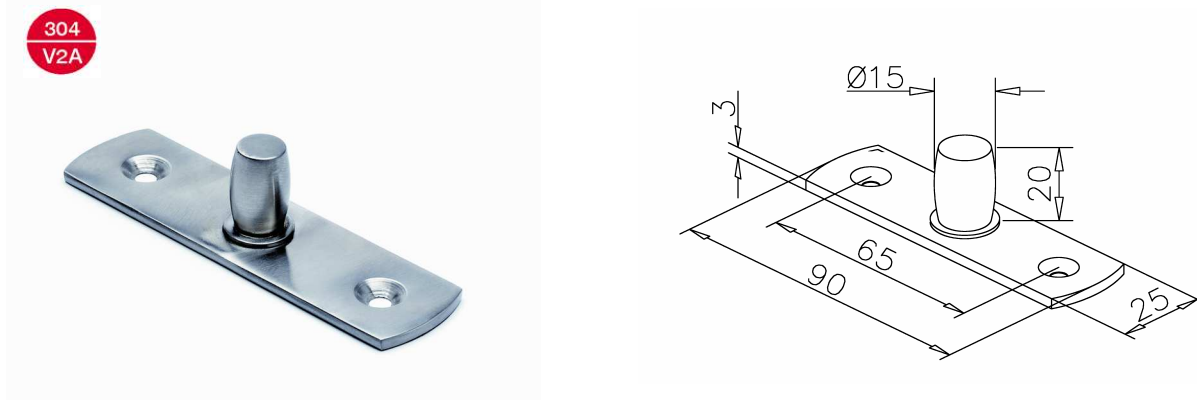

Bestell-Nr.	Produkt	Aufnahme	Farbe/Effekt
128017	Bodenfeder für Glas-Schwingtür, max. Drehwinkel 116°		V2A gebürstet