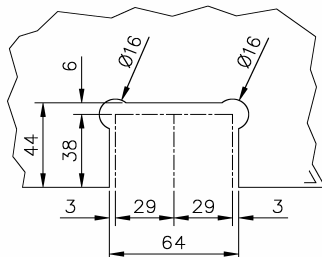

Bestell-Nr.	Produkt	Aufnahme	Farbe/Effekt
128013	Glastür-Scharnier 135°, Glas/Glas	für Glasstärke 8 - 12 mm	V2A poliert
128014	Glastür-Scharnier 135°, Glas/Glas	für Glasstärke 8 - 12 mm	V2A gebürstet