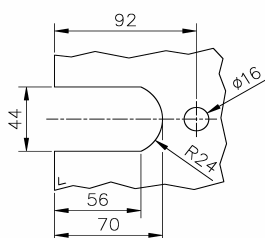

Bestell-Nr.	Produkt	Aufnahme	Farbe/Effekt
128046	Glastür-Scharnier 135°, Glas/Glas	für Glasstärke 8 - 12 mm	V2A poliert
128047	Glastür-Scharnier 135°, Glas/Glas	für Glasstärke 8 - 12 mm	V2A gebürstet