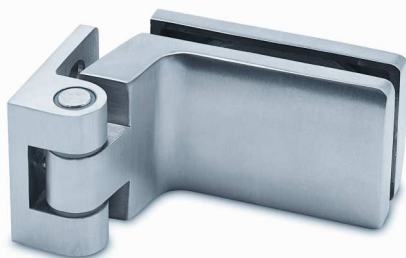

Bestell-Nr.	Produkt	Aufnahme	Farbe/Effekt
128066	Glastür-Scharnier 90°, Glas/Wand	für Glasstärke 6 - 10 mm	V2A poliert
128067	Glastür-Scharnier 90°, Glas/Wand	für Glasstärke 6 - 10 mm	V2A gebürstet