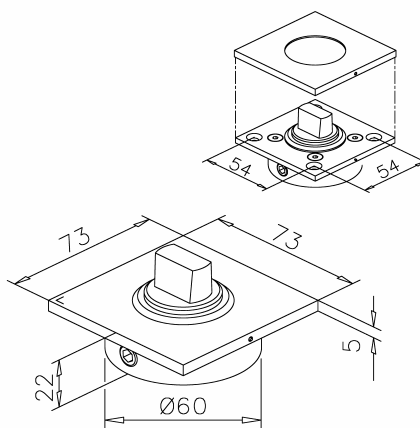

304
V2A

Bestell-Nr.	Produkt	Aufnahme	Farbe/Effekt
128027	Bodenspindel mit 2-facher 90° Öffnen/Schließen-Funktion		V2A