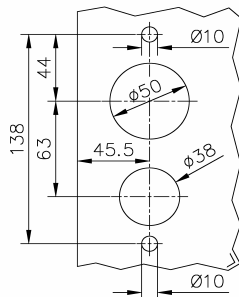

Bestell-Nr.	Produkt	Aufnahme	Farbe/Effekt
128074	Glastür-Schlosskasten für Toilette mit Drückern, Öffnungsrichtung links	für Glasstärke 8 - 12 mm	V2A poliert
128075	Glastür-Schlosskasten für Toilette mit Drückern, Öffnungsrichtung links	für Glasstärke 8 - 12 mm	V2A gebürstet