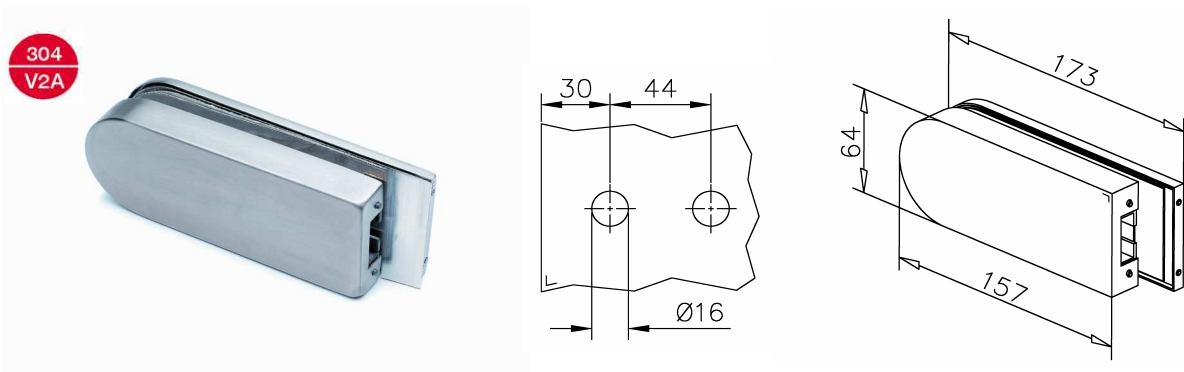

Bestell-Nr.	Produkt	Aufnahme	Farbe/Effekt
128040	Riegelaufnahme, für Zweiflügeltür	für Glasstärke 8 - 10 mm	V2A poliert
128041	Riegelaufnahme, für Zweiflügeltür	für Glasstärke 8 - 10 mm	V2A gebürstet

max. 22,5

Bestell-Nr.	Produkt	Aufnahme	Farbe/Effekt
128068	Glastür-Scharnier	für Glasstärke 8 - 10 mm	V2A poliert
128069	Glastür-Scharnier	für Glasstärke 8 - 10 mm	V2A gebürstet