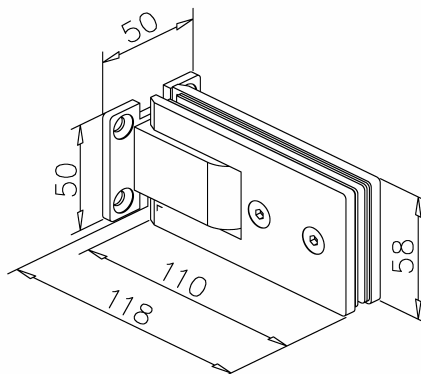

304
V2A

Bestell-Nr.	Produkt	Aufnahme	Farbe/Effekt
128042	Glastür-Scharnier 90°, Glas/Wand	für Glasstärke 8 - 12 mm	V2A poliert
128043	Glastür-Scharnier 90°, Glas/Wand	für Glasstärke 8 - 12 mm	V2A gebürstet

304
V2A

Bestell-Nr.	Produkt	Aufnahme	Farbe/Effekt
128044	Glastür-Scharnier 90°, Glas/Glas	für Glasstärke 8 - 12 mm	V2A poliert
128045	Glastür-Scharnier 90°, Glas/Glas	für Glasstärke 8 - 12 mm	V2A gebürstet

304
V2A

Bestell-Nr.	Produkt	Aufnahme	Farbe/Effekt
128046	Glastür-Scharnier 135°, Glas/Glas	für Glasstärke 8 - 12 mm	V2A poliert
128047	Glastür-Scharnier 135°, Glas/Glas	für Glasstärke 8 - 12 mm	V2A gebürstet