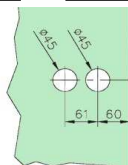

304
V2A

Bestell-Nr.	Produkt	Aufnahme	Farbe/Effekt
128034	Glastür-Schlosskasten mit Eurozylinder, für Einflügeltür	für Glasstärke 8 - 10 mm	V2A poliert
128035	Glastür-Schlosskasten mit Eurozylinder, für Einflügeltür	für Glasstärke 8 - 10 mm	V2A gebürstet