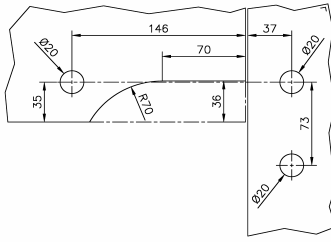

304
V2A

Bestell-Nr.	Produkt	Aufnahme	Farbe/Effekt
128024	Glas-Schwingtür-Zapfenscharnier, Glas/Glas	für Glasstärke 10 - 12 mm	Zinkdruckguss/V2A gebürstet

304
V2A