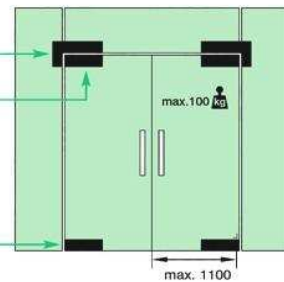

128023

128024

128021

128023