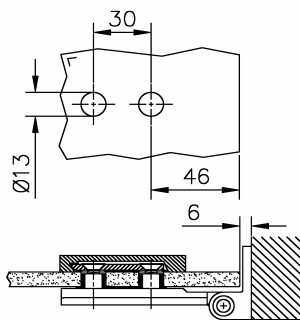

304
V2A

Bestell-Nr.	Produkt	Aufnahme	Farbe/Effekt
128062	Glastür-Scharnier 90°, Glas/Wand	für Glasstärke 6 - 10 mm	V2A poliert
128063	Glastür-Scharnier 90°, Glas/Wand	für Glasstärke 6 - 10 mm	V2A gebürstet

304
V2A