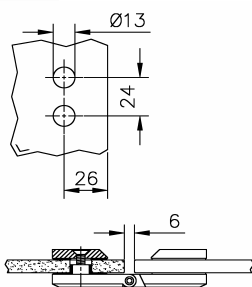

304
V2A

Bestell-Nr.	Produkt	Aufnahme	Farbe/Effekt
128054	Glastür-Scharnier, Glas/Glas	für Glasstärke 8 - 10 mm	V2A poliert
128055	Glastür-Scharnier, Glas/Glas	für Glasstärke 8 - 10 mm	V2A gebürstet

304
V2A