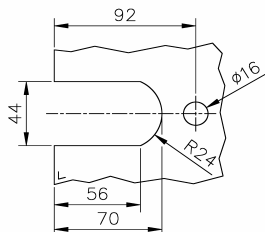

Bestell-Nr.	Produkt	Aufnahme	Farbe/Effekt
128042	Glastür-Scharnier 90°, Glas/Wand	für Glasstärke 8 - 12 mm	V2A poliert
128043	Glastür-Scharnier 90°, Glas/Wand	für Glasstärke 8 - 12 mm	V2A gebürstet

304
V2A

Bestell-Nr.	Produkt	Aufnahme	Farbe/Effekt
128044	Glastür-Scharnier 90°, Glas/Glas	für Glasstärke 8 - 12 mm	V2A poliert
128045	Glastür-Scharnier 90°, Glas/Glas	für Glasstärke 8 - 12 mm	V2A gebürstet

304
V2A