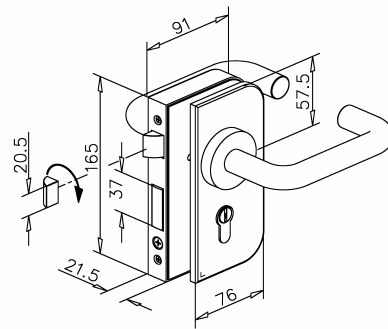

Bestell-Nr.	Produkt	Aufnahme	Farbe/Effekt
128072	Glastür-Schlosskasten mit Eurozylinder und Drückern, Öffnungsrichtung links	für Glasstärke 8 - 12 mm	V2A poliert
128073	Glastür-Schlosskasten mit Eurozylinder und Drückern, Öffnungsrichtung links	für Glasstärke 8 - 12 mm	V2A gebürstet

304
V2A