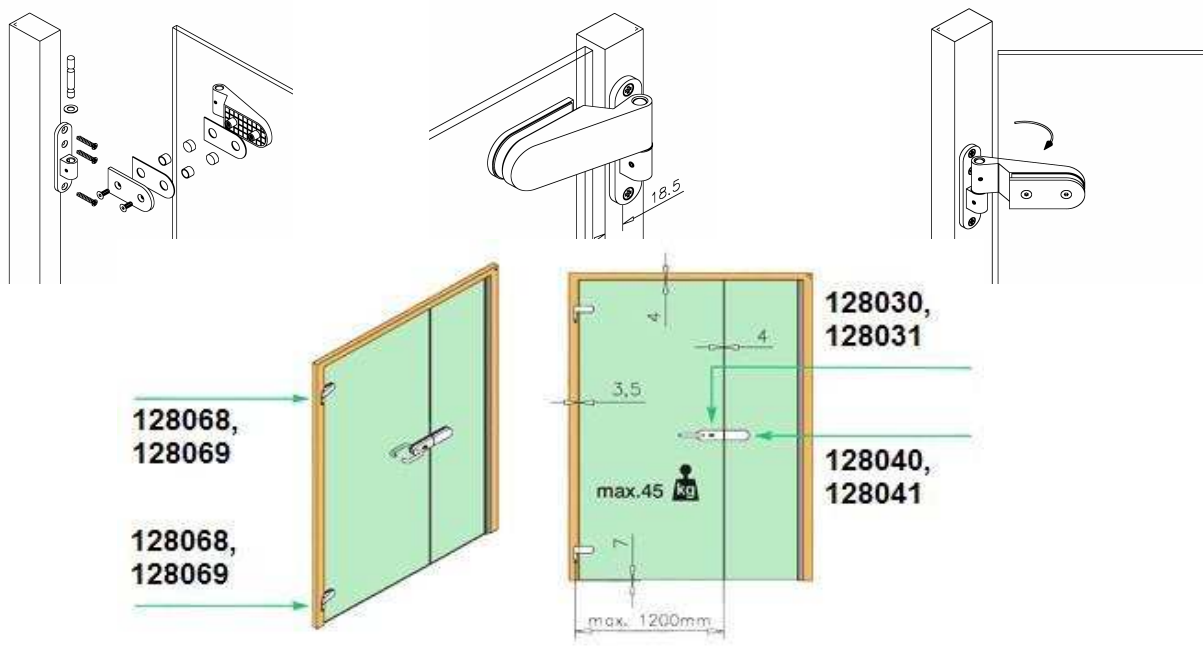

Bestell-Nr.	Produkt	Aufnahme	Farbe/Effekt
128068	Glastür-Scharnier	für Glasstärke 8 - 10 mm	V2A poliert
128069	Glastür-Scharnier	für Glasstärke 8 - 10 mm	V2A gebürstet