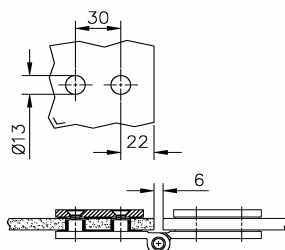

Bestell-Nr.	Produkt	Aufnahme	Farbe/Effekt
128058	Glastür-Scharnier, Glas/Glas	für Glasstärke 6 - 10 mm	V2A poliert
128059	Glastür-Scharnier, Glas/Glas	für Glasstärke 6 - 10 mm	V2A gebürstet