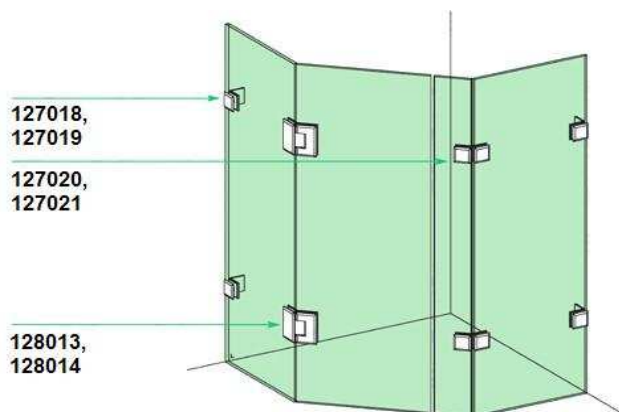

Wandbefestigung (127018,127019) siehe unter Rubrik Punkthalter !