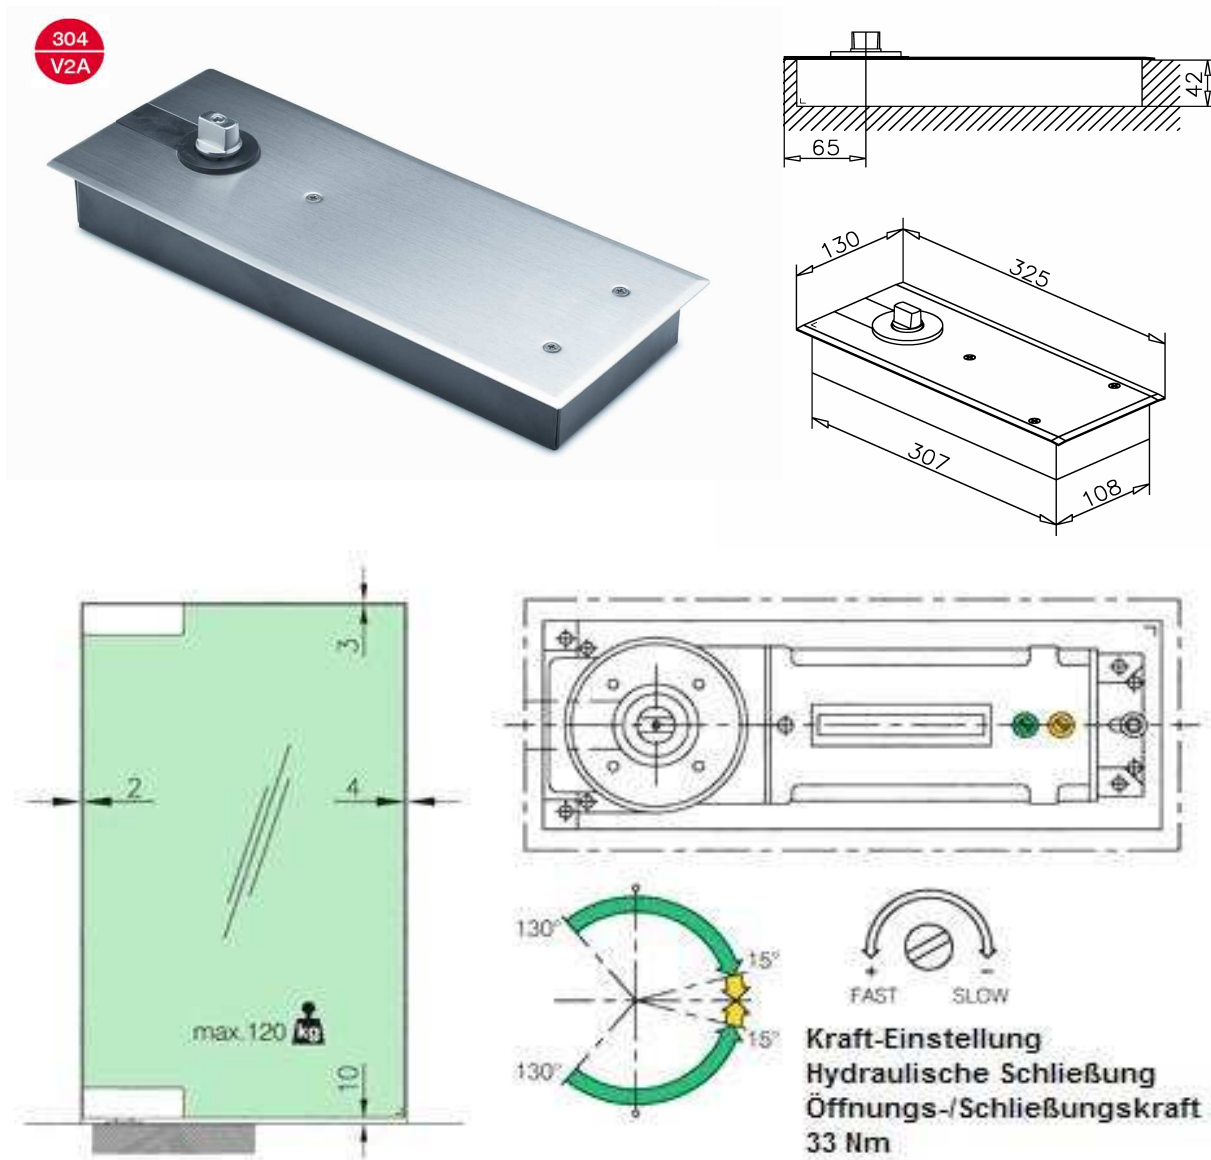

Bestell-Nr.	Produkt	Aufnahme	Farbe/Effekt
128017	Bodenfeder für Glas-Schwingtür, max. Drehwinkel 116°		V2A gebürstet

Bestell-Nr.	Produkt	Aufnahme	Farbe/Effekt
128026	Glas-Schwingtür-Zapfen für Tür-Oberteil		V2A gebürstet