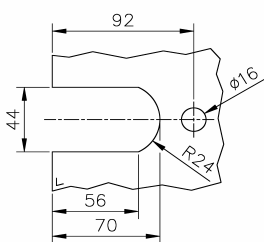

304
V2A

Bestell-Nr.	Produkt	Aufnahme	Farbe/Effekt
128048	Glastür-Scharnier 180°, Glas/Glas	für Glasstärke 8 - 12 mm	V2A poliert
128049	Glastür-Scharnier 180°, Glas/Glas	für Glasstärke 8 - 12 mm	V2A gebürstet