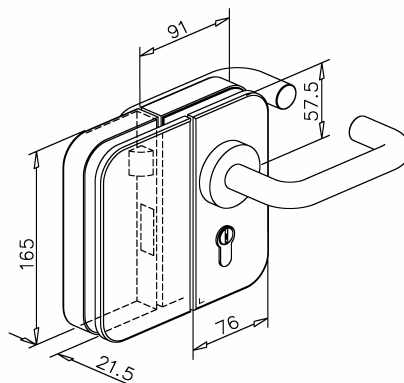

Bestell-Nr.	Produkt	Aufnahme	Farbe/Effekt
128076	Glastür-Schlosskasten mit Eurozylinder, Drückern und Riegelaufnahme, Öffnungsrichtung links	für Glasstärke 8 - 12 mm	V2A poliert
128077	Glastür-Schlosskasten mit Eurozylinder, Drückern und Riegelaufnahme, Öffnungsrichtung links	für Glasstärke 8 - 12 mm	V2A gebürstet

304
V2A