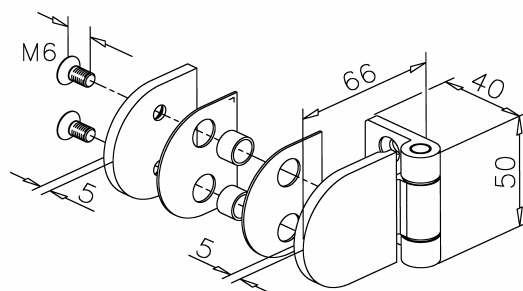

Bestell-Nr.	Produkt	Aufnahme	Farbe/Effekt
128052	Glastür-Scharnier, Glas/Wand	für Glasstärke 6 - 8 mm	V2A poliert
128053	Glastür-Scharnier, Glas/Wand	für Glasstärke 6 - 8 mm	V2A gebürstet