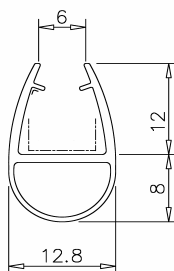

Bestell-Nr.	Produkt	Aufnahme	Farbe/Effekt
128005	Streifendichtung für Glastür, L 2200 mm	für Glasstärke 8 - 10 mm	PVC