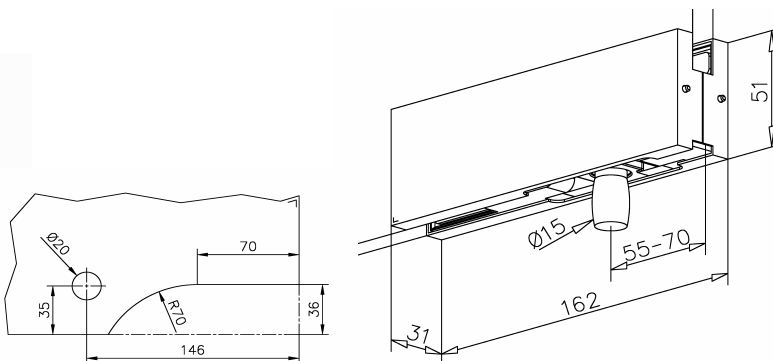

Bestell-Nr.	Produkt	Aufnahme	Farbe/Effekt
128022	Glas-Schwingtür-Zapfenscharnier, Glas/Wand	für Glasstärke 10 - 12 mm	Zinkdruckguss/V2A gebürstet

304
V2A