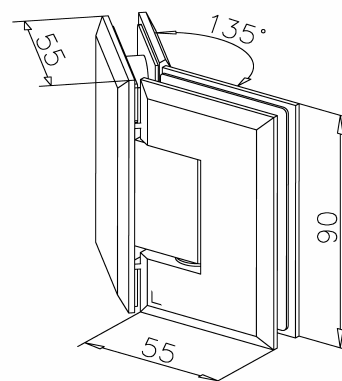

Bestell-Nr.	Produkt	Aufnahme	Farbe/Effekt
128013	Glastür-Scharnier 135°, Glas/Glas	für Glasstärke 8 - 12 mm	V2A poliert
128014	Glastür-Scharnier 135°, Glas/Glas	für Glasstärke 8 - 12 mm	V2A gebürstet