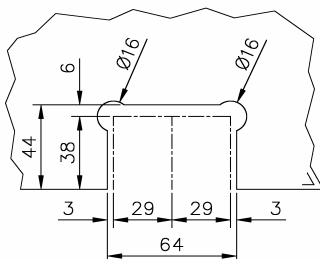

304  
V2A

Bestell-Nr.	Produkt	Aufnahme	Farbe/Effekt
128000	Rohr, Ø 25,4 mm, zugeschnitten, Preis pro lfm.		Edelstahl gebürstet

Bestell-Nr.	Produkt	Aufnahme	Farbe/Effekt
128001	Magnetdichtung 90° (Paar), L 2200 mm	für Glasstärke 8 - 10 mm	PVC

Bestell-Nr.	Produkt	Aufnahme	Farbe/Effekt
128002	Magnetdichtung 135° (Paar), L 2200 mm	für Glasstärke 8 - 10 mm	PVC

Bestell-Nr.	Produkt	Aufnahme	Farbe/Effekt
128003	Magnetdichtung 180° (Paar), L 2200 mm	für Glasstärke 8 - 10 mm	PVC

Bestell-Nr.	Produkt	Aufnahme	Farbe/Effekt
128004	Lippendichtung für Glastür, L 2200 mm	für Glasstärke 8 - 10 mm	PVC

Bestell-Nr.	Produkt	Aufnahme	Farbe/Effekt
128005	Streifendichtung für Glastür, L 2200 mm	für Glasstärke 8 - 10 mm	PVC

Bestell-Nr.	Produkt	Aufnahme	Farbe/Effekt
128006	Dichtungsprofil für Glastür, L 2200 mm	für Glasstärke 8 - 10 mm	PVC

Bestell-Nr.	Produkt	Aufnahme	Farbe/Effekt
128007	Glastür-Scharnier 90°, Glas/Wand	für Glasstärke 8 - 12 mm	V2A poliert
128008	Glastür-Scharnier 90°, Glas/Wand	für Glasstärke 8 - 12 mm	V2A gebürstet