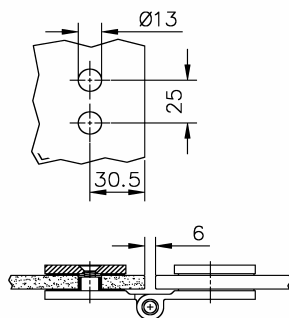

304
V2A

Bestell-Nr.	Produkt	Aufnahme	Farbe/Effekt
128050	Glastür-Scharnier, Glas/Glas	für Glasstärke 6 - 8 mm	V2A poliert
128051	Glastür-Scharnier, Glas/Glas	für Glasstärke 6 - 8 mm	V2A gebürstet

304
V2A