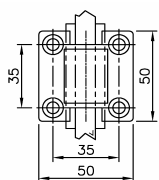

Bestell-Nr.	Produkt	Aufnahme	Farbe/Effekt
128048	Glastür-Scharnier 180°, Glas/Glas	für Glasstärke 8 - 12 mm	V2A poliert
128049	Glastür-Scharnier 180°, Glas/Glas	für Glasstärke 8 - 12 mm	V2A gebürstet