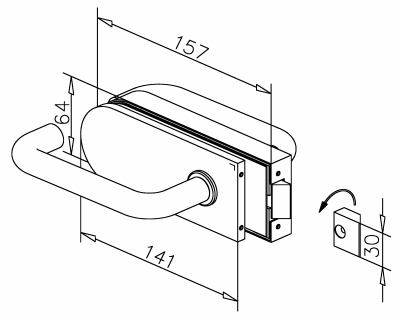

304
V2A

Bestell-Nr.	Produkt	Aufnahme	Farbe/Effekt
128028	Türriegel mit Drückern, für Einflügeltür	für Glasstärke 8 - 10 mm	V2A poliert
128029	Türriegel mit Drückern, für Einflügeltür	für Glasstärke 8 - 10 mm	V2A gebürstet

304
V2A