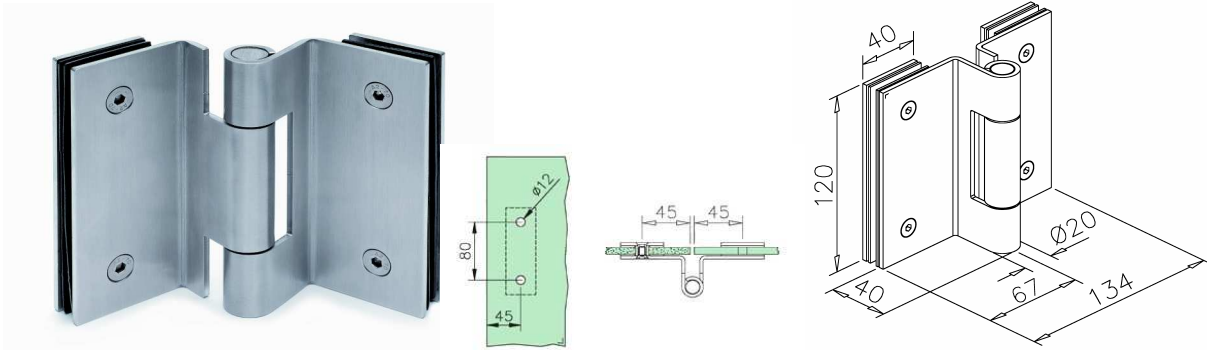

304
V2A

max. 50