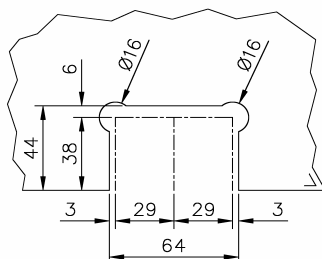

Bestell-Nr.	Produkt	Aufnahme	Farbe/Effekt
128011	Glastür-Scharnier 90°, Glas/Glas	für Glasstärke 8 - 12 mm	V2A poliert
128012	Glastür-Scharnier 90°, Glas/Glas	für Glasstärke 8 - 12 mm	V2A gebürstet