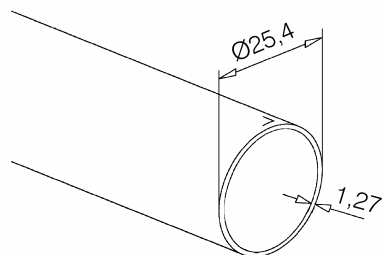

304  
V2A

Bestell-Nr.	Produkt	Aufnahme	Farbe/Effekt
128000	Rohr, Ø 25,4 mm, zugeschnitten, Preis pro lfm.		Edelstahl gebürstet

Bestell-Nr.	Produkt	Aufnahme	Farbe/Effekt
128001	Magnetdichtung 90° (Paar), L 2200 mm	für Glasstärke 8 - 10 mm	PVC

Bestell-Nr.	Produkt	Aufnahme	Farbe/Effekt
128002	Magnetdichtung 135° (Paar), L 2200 mm	für Glasstärke 8 - 10 mm	PVC

Bestell-Nr.	Produkt	Aufnahme	Farbe/Effekt
128003	Magnetdichtung 180° (Paar), L 2200 mm	für Glasstärke 8 - 10 mm	PVC