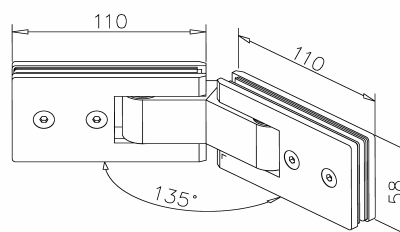

Bestell-Nr.	Produkt	Aufnahme	Farbe/Effekt
128046	Glastür-Scharnier 135°, Glas/Glas	für Glasstärke 8 - 12 mm	V2A poliert
128047	Glastür-Scharnier 135°, Glas/Glas	für Glasstärke 8 - 12 mm	V2A gebürstet