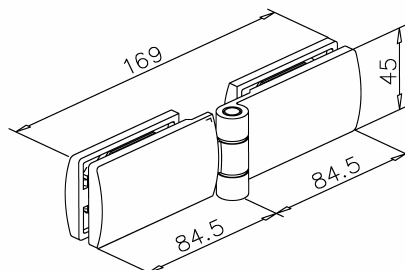

Bestell-Nr.	Produkt	Aufnahme	Farbe/Effekt
128064	Glastür-Scharnier 180°, Glas/Glas	für Glasstärke 6 - 10 mm	V2A poliert
128065	Glastür-Scharnier 180°, Glas/Glas	für Glasstärke 6 - 10 mm	V2A gebürstet

304
V2A