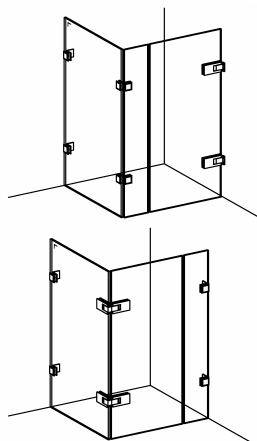

Bestell-Nr.	Produkt	Aufnahme	Farbe/Effekt
128048	Glastür-Scharnier 180°, Glas/Glas	für Glasstärke 8 - 12 mm	V2A poliert
128049	Glastür-Scharnier 180°, Glas/Glas	für Glasstärke 8 - 12 mm	V2A gebürstet