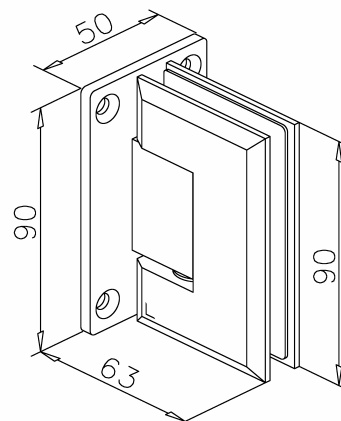

Bestell-Nr.	Produkt	Aufnahme	Farbe/Effekt
128007	Glastür-Scharnier 90°, Glas/Wand	für Glasstärke 8 - 12 mm	V2A poliert
128008	Glastür-Scharnier 90°, Glas/Wand	für Glasstärke 8 - 12 mm	V2A gebürstet