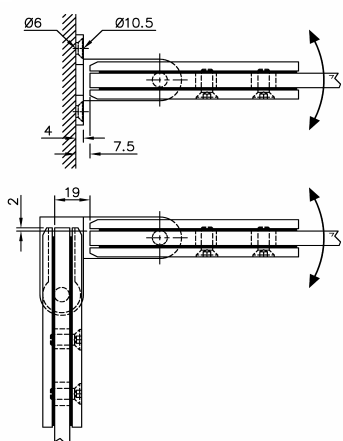

Bestell-Nr.	Produkt	Aufnahme	Farbe/Effekt
128048	Glastür-Scharnier 180°, Glas/Glas	für Glasstärke 8 - 12 mm	V2A poliert
128049	Glastür-Scharnier 180°, Glas/Glas	für Glasstärke 8 - 12 mm	V2A gebürstet