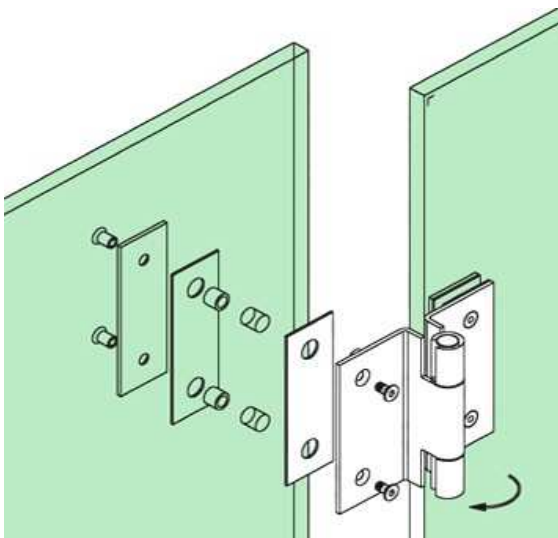

304
V2A

max. 50

Bestell-Nr.	Produkt	Aufnahme	Farbe/Effekt
128070	Glastür-Scharnier Glas/Glas	für Glasstärke 10 - 12 mm	V2A gebürstet

304
V2A

max. 50

Bestell-Nr.	Produkt	Aufnahme	Farbe/Effekt
128071	Glastür-Scharnier Glas/Holz	für Glasstärke 10 - 12 mm	V2A gebürstet

128070