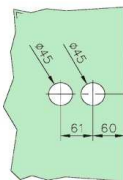

Bestell-Nr.	Produkt	Aufnahme	Farbe/Effekt
128036	Glastür-Schlosskasten für Toilette mit Drückern	für Glasstärke 8 - 10 mm	V2A poliert
128037	Glastür-Schlosskasten für Toilette mit Drückern	für Glasstärke 8 - 10 mm	V2A gebürstet