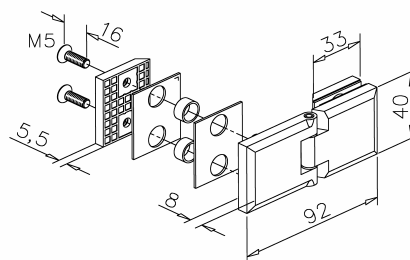

304
V2A

Bestell-Nr.	Produkt	Aufnahme	Farbe/Effekt
128054	Glastür-Scharnier, Glas/Glas	für Glasstärke 8 - 10 mm	V2A poliert
128055	Glastür-Scharnier, Glas/Glas	für Glasstärke 8 - 10 mm	V2A gebürstet

304
V2A