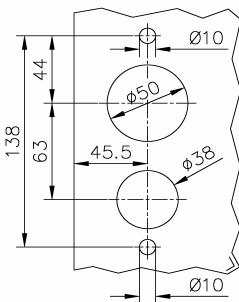

Bestell-Nr.	Produkt	Aufnahme	Farbe/Effekt
128078	Glastür-Schlosskasten mit Eurozylinder und Drückern, Öffnungsrichtung rechts	für Glasstärke 8 - 12 mm	V2A poliert
128079	Glastür-Schlosskasten mit Eurozylinder und Drückern, Öffnungsrichtung rechts	für Glasstärke 8 - 12 mm	V2A gebürstet