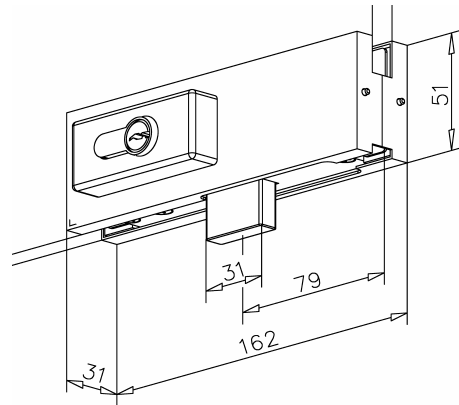

Bestell-Nr.	Produkt	Aufnahme	Farbe/Effekt
128025	Glas-Schwingtür-Schloss, für Türecke Boden	für Glasstärke 10 - 12 mm	Zinkdruckguss/V2A gebürstet

128021