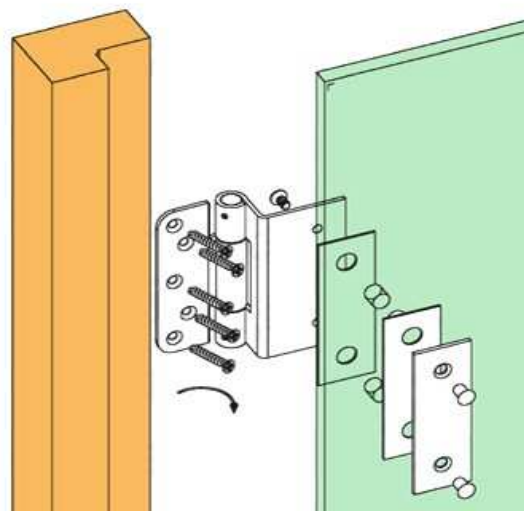

304  
V2A

max. 50 

Bestell-Nr.	Produkt	Aufnahme	Farbe/Effekt
128071	Glastür-Scharnier Glas/Holz	für Glasstärke 10 - 12 mm	V2A gebürstet

128070

128071

304  
V2A

Bestell-Nr.	Produkt	Aufnahme	Farbe/Effekt
128062	Glastür-Scharnier 90°, Glas/Wand	für Glasstärke 6 - 10 mm	V2A poliert
128063	Glastür-Scharnier 90°, Glas/Wand	für Glasstärke 6 - 10 mm	V2A gebürstet