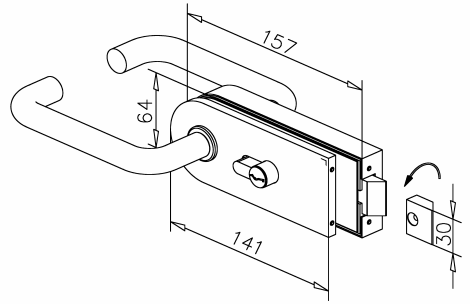

Bestell-Nr.	Produkt	Aufnahme	Farbe/Effekt
128030	Glastür-Schlosskasten mit Eurozylinder und Drückern, für Einflügeltür	für Glasstärke 8 - 10 mm	V2A poliert
128031	Glastür-Schlosskasten mit Eurozylinder und Drückern, für Einflügeltür	für Glasstärke 8 - 10 mm	V2A gebürstet

304
V2A