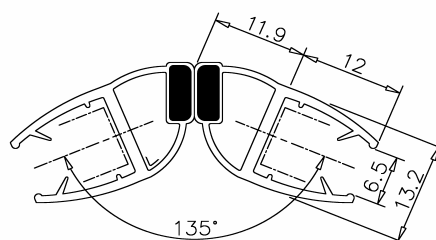

304  
V2A

Bestell-Nr.	Produkt	Aufnahme	Farbe/Effekt
128000	Rohr, Ø 25,4 mm, zugeschnitten, Preis pro lfm.		Edelstahl gebürstet

Bestell-Nr.	Produkt	Aufnahme	Farbe/Effekt
128001	Magnetdichtung 90° (Paar), L 2200 mm	für Glasstärke 8 - 10 mm	PVC

Bestell-Nr.	Produkt	Aufnahme	Farbe/Effekt
128002	Magnetdichtung 135° (Paar), L 2200 mm	für Glasstärke 8 - 10 mm	PVC

Bestell-Nr.	Produkt	Aufnahme	Farbe/Effekt
128003	Magnetdichtung 180° (Paar), L 2200 mm	für Glasstärke 8 - 10 mm	PVC

Bestell-Nr.	Produkt	Aufnahme	Farbe/Effekt
128004	Lippendichtung für Glastür, L 2200 mm	für Glasstärke 8 - 10 mm	PVC

Bestell-Nr.	Produkt	Aufnahme	Farbe/Effekt
128005	Streifendichtung für Glastür, L 2200 mm	für Glasstärke 8 - 10 mm	PVC