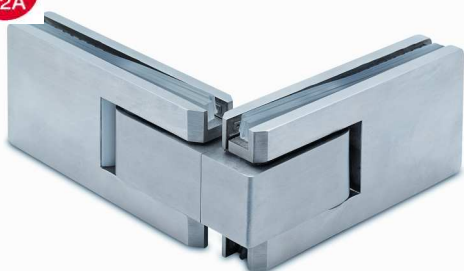

Bestell-Nr.	Produkt	Aufnahme	Farbe/Effekt
128042	Glastür-Scharnier 90°, Glas/Wand	für Glasstärke 8 - 12 mm	V2A poliert
128043	Glastür-Scharnier 90°, Glas/Wand	für Glasstärke 8 - 12 mm	V2A gebürstet

304
V2A

Bestell-Nr.	Produkt	Aufnahme	Farbe/Effekt
128044	Glastür-Scharnier 90°, Glas/Glas	für Glasstärke 8 - 12 mm	V2A poliert
128045	Glastür-Scharnier 90°, Glas/Glas	für Glasstärke 8 - 12 mm	V2A gebürstet

304
V2A