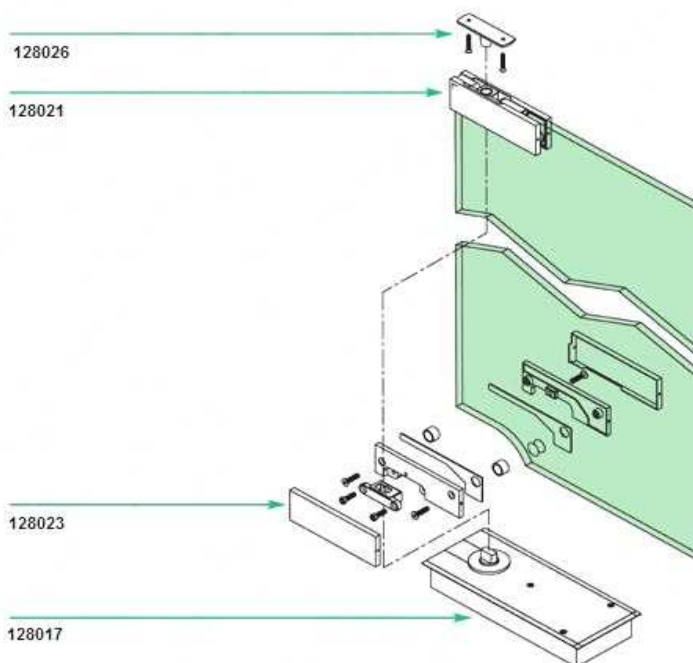

Bestell-Nr.	Produkt	Aufnahme	Farbe/Effekt
128172	Stirnloch-Schlüssel, verstellbar		Stahl