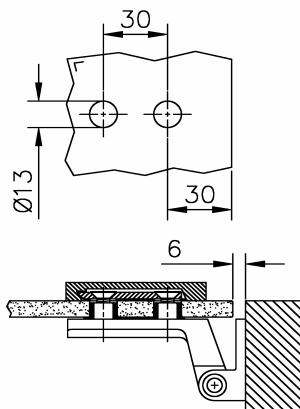

Bestell-Nr.	Produkt	Aufnahme	Farbe/Effekt
128066	Glastür-Scharnier 90°, Glas/Wand	für Glasstärke 6 - 10 mm	V2A poliert
128067	Glastür-Scharnier 90°, Glas/Wand	für Glasstärke 6 - 10 mm	V2A gebürstet