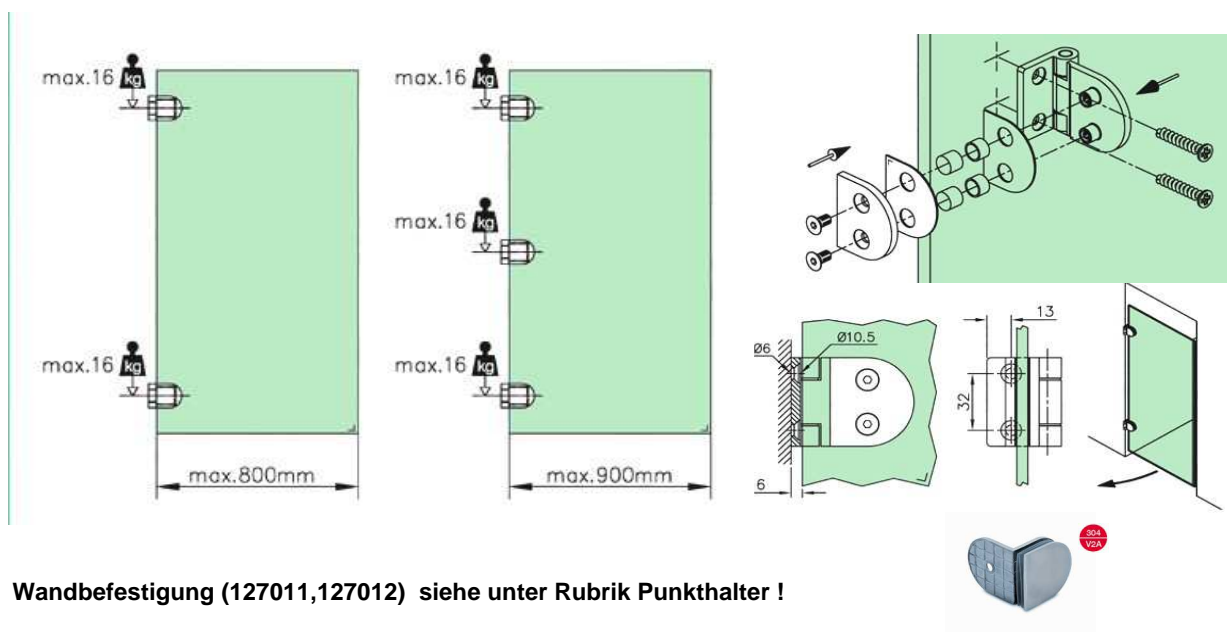

Wandbefestigung (127011,127012) siehe unter Rubrik Punkthalter !