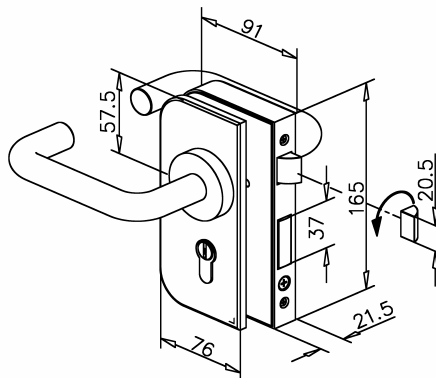

Bestell-Nr.	Produkt	Aufnahme	Farbe/Effekt
128078	Glastür-Schlosskasten mit Eurozylinder und Drückern, Öffnungsrichtung rechts	für Glasstärke 8 - 12 mm	V2A poliert
128079	Glastür-Schlosskasten mit Eurozylinder und Drückern, Öffnungsrichtung rechts	für Glasstärke 8 - 12 mm	V2A gebürstet