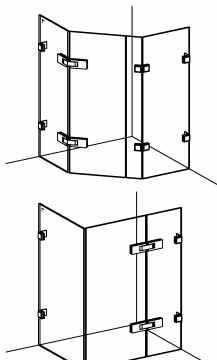

Bestell-Nr.	Produkt	Aufnahme	Farbe/Effekt
128048	Glastür-Scharnier 180°, Glas/Glas	für Glasstärke 8 - 12 mm	V2A poliert
128049	Glastür-Scharnier 180°, Glas/Glas	für Glasstärke 8 - 12 mm	V2A gebürstet