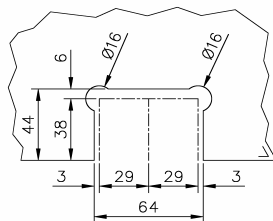

Bestell-Nr.	Produkt	Aufnahme	Farbe/Effekt
128007	Glastür-Scharnier 90°, Glas/Wand	für Glasstärke 8 - 12 mm	V2A poliert
128008	Glastür-Scharnier 90°, Glas/Wand	für Glasstärke 8 - 12 mm	V2A gebürstet