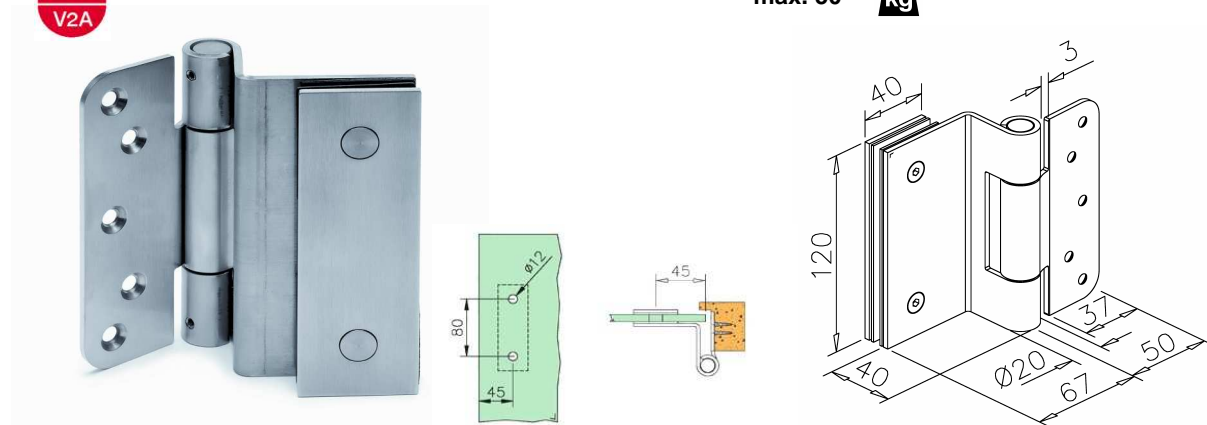

Bestell-Nr.	Produkt	Aufnahme	Farbe/Effekt
128070	Glastür-Scharnier Glas/Glas	für Glasstärke 10 - 12 mm	V2A gebürstet

304
V2A

max. 50

Bestell-Nr.	Produkt	Aufnahme	Farbe/Effekt
128071	Glastür-Scharnier Glas/Holz	für Glasstärke 10 - 12 mm	V2A gebürstet