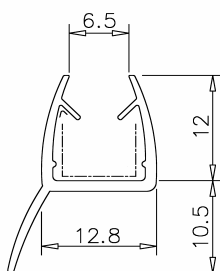

304  
V2A

Bestell-Nr.	Produkt	Aufnahme	Farbe/Effekt
128000	Rohr, Ø 25,4 mm, zugeschnitten, Preis pro lfm.		Edelstahl gebürstet

Bestell-Nr.	Produkt	Aufnahme	Farbe/Effekt
128001	Magnetdichtung 90° (Paar), L 2200 mm	für Glasstärke 8 - 10 mm	PVC

Bestell-Nr.	Produkt	Aufnahme	Farbe/Effekt
128002	Magnetdichtung 135° (Paar), L 2200 mm	für Glasstärke 8 - 10 mm	PVC

Bestell-Nr.	Produkt	Aufnahme	Farbe/Effekt
128003	Magnetdichtung 180° (Paar), L 2200 mm	für Glasstärke 8 - 10 mm	PVC

Bestell-Nr.	Produkt	Aufnahme	Farbe/Effekt
128004	Lippendichtung für Glastür, L 2200 mm	für Glasstärke 8 - 10 mm	PVC

Bestell-Nr.	Produkt	Aufnahme	Farbe/Effekt
128005	Streifendichtung für Glastür, L 2200 mm	für Glasstärke 8 - 10 mm	PVC