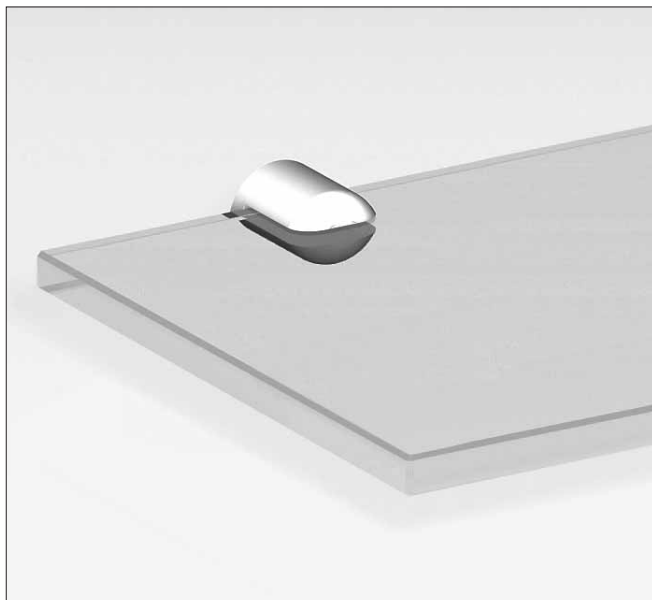

● Glasplattenhalter

GPH

Produkt	Form	Anschluß	Belastung	VE/Stück
Glasplattenhalter	Zylinder	gerade	-	10

Material	Farbe/Effekt	Höhe*	Breite*	Länge*	T	Bestell-Nr.
Messing	verchromt	-	∅18	20	6 (4-8)	112930
Messing	verchromt	-	∅20	25	8 (6-10)	112931
Messing	verchromt	-	∅22	25	10 (8-12)	112932

Produkt	Form	Anschluß	Belastung	VE/Stück
Glasplattenhalter	F-Form	gerade	-	10

Material	Farbe/Effekt	Höhe*	Breite*	Länge*	T*	Bestell-Nr.
Messing	verchromt	29	30	21	8 (6-10)	112933
Messing	verchromt	29	45	21	8 (6-10)	112934
Messing	verchromt	29	70	21	8 (6-10)	112935
Messing	verchromt	32	30	21	10 (8-12)	112936
Messing	verchromt	32	45	21	10 (8-12)	112937
Messing	verchromt	32	70	21	10 (8-12)	112938

Produkt
 Glasplattenhalter

Form	Anschluß	Belastung	VE/Stück
halbrund U-Profil	gerade	-	10

Material	Farbe/Effekt	Höhe*	Breite*	Länge*	T*	Bestell-Nr.
Messing	verchromt	30	30	22	8 (6-10)	112939
Messing	verchromt	30	45	22	8 (6-10)	112940
Messing	verchromt	38	30	30	10 (8-12)	112941
Messing	verchromt	38	45	30	10 (8-12)	112942

Material	Farbe/Effekt	Höhe*	Breite*	Länge*	Anschluß	Bestell-Nr.
Edelstahl	geschliffen 240 Korn	Ø 27, M6	-	39	gerade-links gerade-rechts	114191 114192

Achtung! Linke und rechte Ausführung.

Produkt	Form	Aufnahme	VE/Stück
Glasplattenhalter Dreh-, Kippadapter 90°/180° Stellung (mit Einrastung)	Zylinder	4-7 mm	8