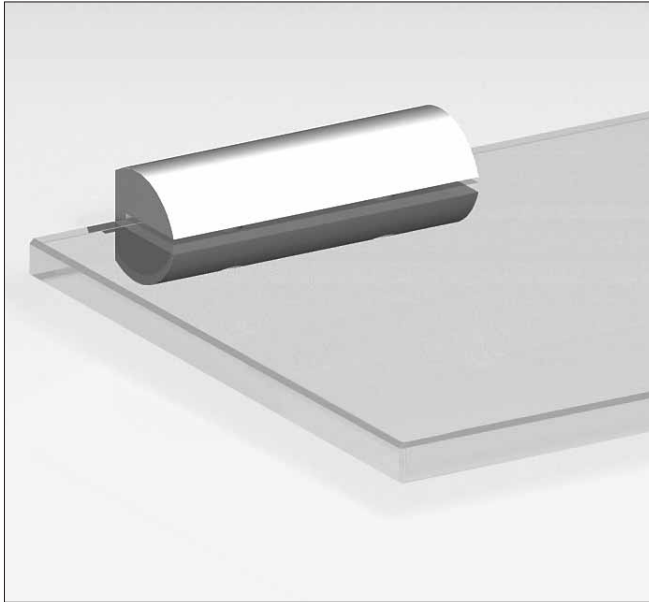

● Glasplattenhalter

GPH

Produkt	Form	Anschluß	Belastung	VE/Stück
Glasplattenhalter	Zylinder	gerade	-	10

Material	Farbe/Effekt	Höhe*	Breite*	Länge*	T	Bestell-Nr.
Messing	verchromt	-	∅18	20	6 (4-8)	112930
Messing	verchromt	-	∅20	25	8 (6-10)	112931
Messing	verchromt	-	∅22	25	10 (8-12)	112932

Produkt	Form	Anschluß	Belastung	VE/Stück
Glasplattenhalter	F-Form	gerade	-	10

Material	Farbe/Effekt	Höhe*	Breite*	Länge*	T*	Bestell-Nr.
Messing	verchromt	29	30	21	8 (6-10)	112933
Messing	verchromt	29	45	21	8 (6-10)	112934
Messing	verchromt	29	70	21	8 (6-10)	112935
Messing	verchromt	32	30	21	10 (8-12)	112936
Messing	verchromt	32	45	21	10 (8-12)	112937
Messing	verchromt	32	70	21	10 (8-12)	112938

Produkt
 Glasplattenhalter

Form	Anschluß	Belastung	VE/Stück
halbrund U-Profil	gerade	-	10

Material	Farbe/Effekt	Höhe*	Breite*	Länge*	T*	Bestell-Nr.
Messing	verchromt	30	30	22	8 (6-10)	112939
Messing	verchromt	30	45	22	8 (6-10)	112940
Messing	verchromt	38	30	30	10 (8-12)	112941
Messing	verchromt	38	45	30	10 (8-12)	112942

Material	Farbe/Effekt	Höhe*	Breite*	Länge*	Anschluß	Bestell-Nr.
Edelstahl	geschliffen 240 Korn	Ø 27, M6	-	39	gerade-links gerade-rechts	114191 114192

Achtung! Linke und rechte Ausführung.

Produkt	Form	Aufnahme	VE/Stück
Glasplattenhalter Dreh-, Kippadapter 90°/180° Stellung (mit Einrastung)	Zylinder	4-7 mm	8