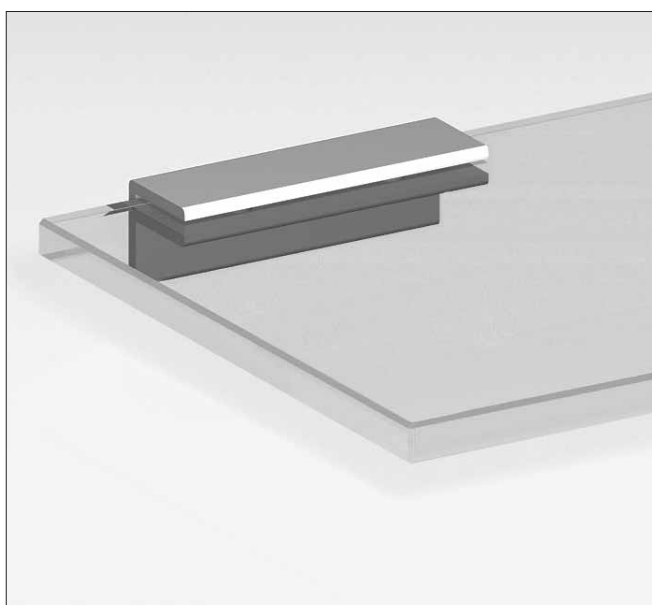

● Glasplattenhalter

GPH

Produkt	Form	Anschluß	Belastung	VE/Stück
Glasplattenhalter	Zylinder	gerade	-	10

Material	Farbe/Effekt	Höhe*	Breite*	Länge*	T	Bestell-Nr.
Messing	verchromt	-	∅18	20	6 (4-8)	112930
Messing	verchromt	-	∅20	25	8 (6-10)	112931
Messing	verchromt	-	∅22	25	10 (8-12)	112932

Produkt	Form	Anschluß	Belastung	VE/Stück
Glasplattenhalter	F-Form	gerade	-	10

Material	Farbe/Effekt	Höhe*	Breite*	Länge*	T*	Bestell-Nr.
Messing	verchromt	29	30	21	8 (6-10)	112933
Messing	verchromt	29	45	21	8 (6-10)	112934
Messing	verchromt	29	70	21	8 (6-10)	112935
Messing	verchromt	32	30	21	10 (8-12)	112936
Messing	verchromt	32	45	21	10 (8-12)	112937
Messing	verchromt	32	70	21	10 (8-12)	112938

Produkt
 Glasplattenhalter

Form	Anschluß	Belastung	VE/Stück
halbrund U-Profil	gerade	-	10

Material	Farbe/Effekt	Höhe*	Breite*	Länge*	T*	Bestell-Nr.
Messing	verchromt	30	30	22	8 (6-10)	112939
Messing	verchromt	30	45	22	8 (6-10)	112940
Messing	verchromt	38	30	30	10 (8-12)	112941
Messing	verchromt	38	45	30	10 (8-12)	112942

Material	Farbe/Effekt	Höhe*	Breite*	Länge*	Anschluß	Bestell-Nr.
Edelstahl	geschliffen 240 Korn	Ø 27, M6	-	39	gerade-links gerade-rechts	114191 114192

Achtung! Linke und rechte Ausführung.

Produkt	Form	Aufnahme	VE/Stück
Glasplattenhalter Dreh-, Kippadapter 90°/180° Stellung (mit Einrastung)	Zylinder	4-7 mm	8