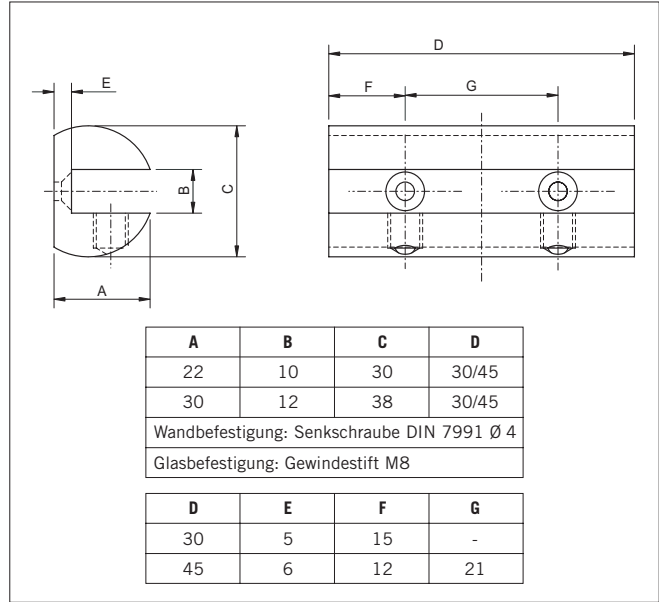

● Glasplattenhalter

GPH

Produkt	Form	Anschluß	Belastung	VE/Stück
Glasplattenhalter	Zylinder	gerade	-	10

Material	Farbe/Effekt	Höhe*	Breite*	Länge*	T	Bestell-Nr.
Messing	verchromt	-	∅18	20	6 (4-8)	112930
Messing	verchromt	-	∅20	25	8 (6-10)	112931
Messing	verchromt	-	∅22	25	10 (8-12)	112932

Produkt	Form	Anschluß	Belastung	VE/Stück
Glasplattenhalter	F-Form	gerade	-	10

Material	Farbe/Effekt	Höhe*	Breite*	Länge*	T*	Bestell-Nr.
Messing	verchromt	29	30	21	8 (6-10)	112933
Messing	verchromt	29	45	21	8 (6-10)	112934
Messing	verchromt	29	70	21	8 (6-10)	112935
Messing	verchromt	32	30	21	10 (8-12)	112936
Messing	verchromt	32	45	21	10 (8-12)	112937
Messing	verchromt	32	70	21	10 (8-12)	112938

Produkt
 Glasplattenhalter

Form	Anschluß	Belastung	VE/Stück
halbrund U-Profil	gerade	-	10

Material	Farbe/Effekt	Höhe*	Breite*	Länge*	T*	Bestell-Nr.
Messing	verchromt	30	30	22	8 (6-10)	112939
Messing	verchromt	30	45	22	8 (6-10)	112940
Messing	verchromt	38	30	30	10 (8-12)	112941
Messing	verchromt	38	45	30	10 (8-12)	112942

Material	Farbe/Effekt	Höhe*	Breite*	Länge*	Anschluß	Bestell-Nr.
Edelstahl	geschliffen 240 Korn	Ø 27, M6	-	39	Rohr Ø25 mm - links Rohr Ø25 mm - rechts Rohr Ø42 mm - links Rohr Ø42 mm - rechts	114193 114194 114195 114196