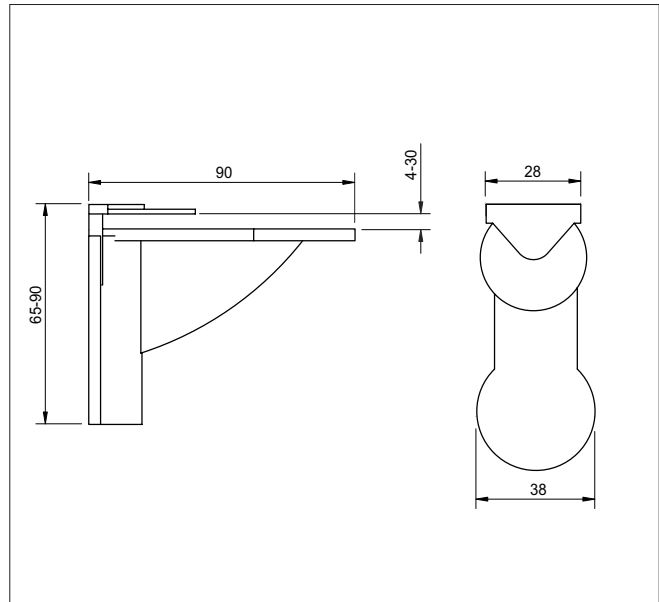

● Glasplattenhalter

GPH

Produkt	Form	Anschluß	Belastung	VE/Stück
Glasplattenhalter	Zylinder	gerade	-	10

Material	Farbe/Effekt	Höhe*	Breite*	Länge*	T	Bestell-Nr.
Messing	verchromt	-	∅18	20	6 (4-8)	112930
Messing	verchromt	-	∅20	25	8 (6-10)	112931
Messing	verchromt	-	∅22	25	10 (8-12)	112932

Produkt	Form	Anschluß	Belastung	VE/Stück
Glasplattenhalter	F-Form	gerade	-	10

Material	Farbe/Effekt	Höhe*	Breite*	Länge*	T*	Bestell-Nr.
Messing	verchromt	29	30	21	8 (6-10)	112933
Messing	verchromt	29	45	21	8 (6-10)	112934
Messing	verchromt	29	70	21	8 (6-10)	112935
Messing	verchromt	32	30	21	10 (8-12)	112936
Messing	verchromt	32	45	21	10 (8-12)	112937
Messing	verchromt	32	70	21	10 (8-12)	112938

Produkt
 Glasplattenhalter

Form	Anschluß	Belastung	VE/Stück
halbrund U-Profil	gerade	-	10

Material	Farbe/Effekt	Höhe*	Breite*	Länge*	T*	Bestell-Nr.
Messing	verchromt	30	30	22	8 (6-10)	112939
Messing	verchromt	30	45	22	8 (6-10)	112940
Messing	verchromt	38	30	30	10 (8-12)	112941
Messing	verchromt	38	45	30	10 (8-12)	112942

Material	Farbe/Effekt	Höhe*	Breite*	Länge*	Anschluß	Bestell-Nr.
Edelstahl	geschliffen 240 Korn	Ø 27, M6	-	39	Rohr Ø25 mm - links Rohr Ø25 mm - rechts Rohr Ø42 mm - links Rohr Ø42 mm - rechts	114193 114194 114195 114196