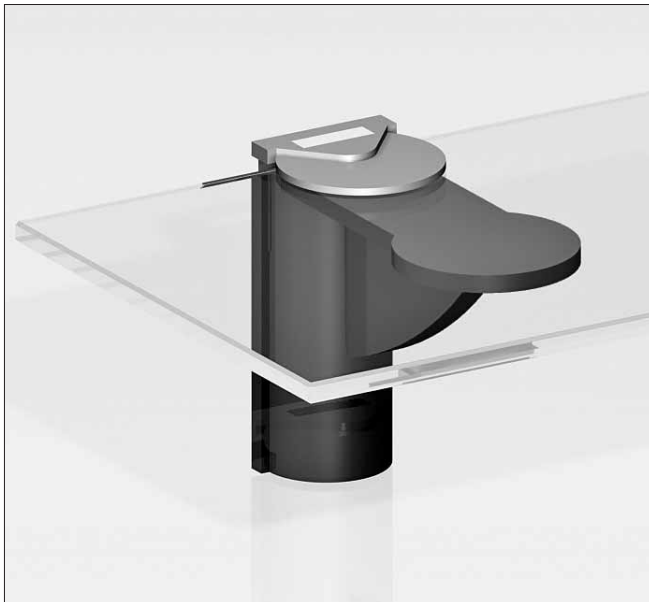

● Glasplattenhalter

GPH

Produkt	Form	Anschluß	Belastung	VE/Stück
Glasplattenhalter	Zylinder	gerade	-	10

Material	Farbe/Effekt	Höhe*	Breite*	Länge*	T	Bestell-Nr.
Messing	verchromt	-	∅18	20	6 (4-8)	112930
Messing	verchromt	-	∅20	25	8 (6-10)	112931
Messing	verchromt	-	∅22	25	10 (8-12)	112932

Produkt	Form	Anschluß	Belastung	VE/Stück
Glasplattenhalter	F-Form	gerade	-	10

Material	Farbe/Effekt	Höhe*	Breite*	Länge*	T*	Bestell-Nr.
Messing	verchromt	29	30	21	8 (6-10)	112933
Messing	verchromt	29	45	21	8 (6-10)	112934
Messing	verchromt	29	70	21	8 (6-10)	112935
Messing	verchromt	32	30	21	10 (8-12)	112936
Messing	verchromt	32	45	21	10 (8-12)	112937
Messing	verchromt	32	70	21	10 (8-12)	112938

Produkt
 Glasplattenhalter

Form	Anschluß	Belastung	VE/Stück
halbrund U-Profil	gerade	-	10

Material	Farbe/Effekt	Höhe*	Breite*	Länge*	T*	Bestell-Nr.
Messing	verchromt	30	30	22	8 (6-10)	112939
Messing	verchromt	30	45	22	8 (6-10)	112940
Messing	verchromt	38	30	30	10 (8-12)	112941
Messing	verchromt	38	45	30	10 (8-12)	112942

Material	Farbe/Effekt	Höhe*	Breite*	Länge*	Anschluß	Bestell-Nr.
Edelstahl	geschliffen 240 Korn	Ø 27, M6	-	39	gerade-links gerade-rechts	114191 114192

Achtung! Linke und rechte Ausführung.

Produkt	Form	Aufnahme	VE/Stück
Glasplattenhalter Dreh-, Kippadapter 90°/180° Stellung (mit Einrastung)	Zylinder	4-7 mm	8