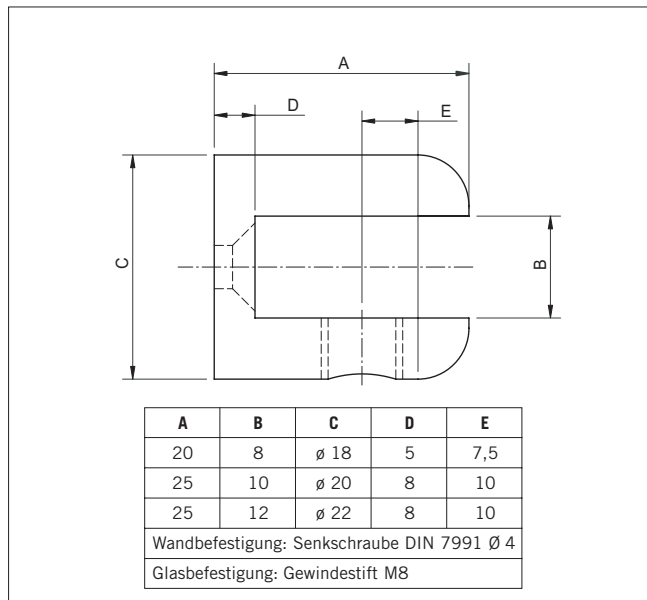

● Glasplattenhalter

GPH

Produkt	Form	Anschluß	Belastung	VE/Stück
Glasplattenhalter	Zylinder	gerade	-	10

Material	Farbe/Effekt	Höhe*	Breite*	Länge*	T	Bestell-Nr.
Messing	verchromt	-	∅18	20	6 (4-8)	112930
Messing	verchromt	-	∅20	25	8 (6-10)	112931
Messing	verchromt	-	∅22	25	10 (8-12)	112932

Produkt	Form	Anschluß	Belastung	VE/Stück
Glasplattenhalter	F-Form	gerade	-	10

Material	Farbe/Effekt	Höhe*	Breite*	Länge*	T*	Bestell-Nr.
Messing	verchromt	29	30	21	8 (6-10)	112933
Messing	verchromt	29	45	21	8 (6-10)	112934
Messing	verchromt	29	70	21	8 (6-10)	112935
Messing	verchromt	32	30	21	10 (8-12)	112936
Messing	verchromt	32	45	21	10 (8-12)	112937
Messing	verchromt	32	70	21	10 (8-12)	112938

Produkt
 Glasplattenhalter

Form	Anschluß	Belastung	VE/Stück
halbrund U-Profil	gerade	-	10

Material	Farbe/Effekt	Höhe*	Breite*	Länge*	T*	Bestell-Nr.
Messing	verchromt	30	30	22	8 (6-10)	112939
Messing	verchromt	30	45	22	8 (6-10)	112940
Messing	verchromt	38	30	30	10 (8-12)	112941
Messing	verchromt	38	45	30	10 (8-12)	112942

Material	Farbe/Effekt	Höhe*	Breite*	Länge*	Anschluß	Bestell-Nr.
Edelstahl	geschliffen 240 Korn	Ø 27, M6	-	39	Rohr Ø25 mm - links Rohr Ø25 mm - rechts Rohr Ø42 mm - links Rohr Ø42 mm - rechts	114193 114194 114195 114196