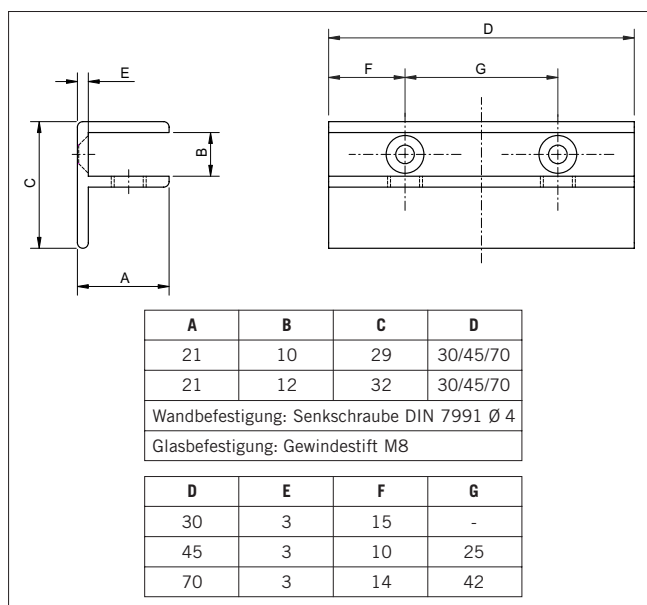

● Glasplattenhalter

GPH

Produkt	Form	Anschluß	Belastung	VE/Stück
Glasplattenhalter	Zylinder	gerade	-	10

Material	Farbe/Effekt	Höhe*	Breite*	Länge*	T	Bestell-Nr.
Messing	verchromt	-	∅18	20	6 (4-8)	112930
Messing	verchromt	-	∅20	25	8 (6-10)	112931
Messing	verchromt	-	∅22	25	10 (8-12)	112932

Produkt	Form	Anschluß	Belastung	VE/Stück
Glasplattenhalter	F-Form	gerade	-	10

Material	Farbe/Effekt	Höhe*	Breite*	Länge*	T*	Bestell-Nr.
Messing	verchromt	29	30	21	8 (6-10)	112933
Messing	verchromt	29	45	21	8 (6-10)	112934
Messing	verchromt	29	70	21	8 (6-10)	112935
Messing	verchromt	32	30	21	10 (8-12)	112936
Messing	verchromt	32	45	21	10 (8-12)	112937
Messing	verchromt	32	70	21	10 (8-12)	112938

Produkt
 Glasplattenhalter

Form	Anschluß	Belastung	VE/Stück
halbrund U-Profil	gerade	-	10

Material	Farbe/Effekt	Höhe*	Breite*	Länge*	T*	Bestell-Nr.
Messing	verchromt	30	30	22	8 (6-10)	112939
Messing	verchromt	30	45	22	8 (6-10)	112940
Messing	verchromt	38	30	30	10 (8-12)	112941
Messing	verchromt	38	45	30	10 (8-12)	112942

Material	Farbe/Effekt	Höhe*	Breite*	Länge*	Anschluß	Bestell-Nr.
Edelstahl	geschliffen 240 Korn	Ø 27, M6	-	39	gerade-links gerade-rechts	114191 114192

Achtung! Linke und rechte Ausführung.

Produkt	Form	Aufnahme	VE/Stück
Glasplattenhalter Dreh-, Kippadapter 90°/180° Stellung (mit Einrastung)	Zylinder	4-7 mm	8