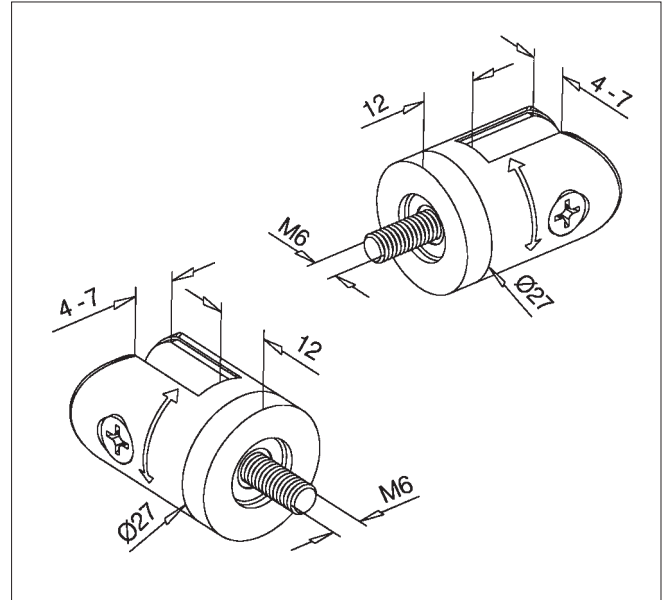

Produkt	Form	Aufnahme	VE/Stück
Glasplattenhalter Dreh-, Kippadapter 90°/180° Stellung (mit Einrastung)	Zylinder	4-7 mm	8

Material	Farbe/Effekt	Höhe*	Breite*	Länge*	Anschluß	Bestell-Nr.
Edelstahl	geschliffen 240 Korn	Ø 27, M6	-	39	gerade-links gerade-rechts	114191 114192

Achtung! Linke und rechte Ausführung.