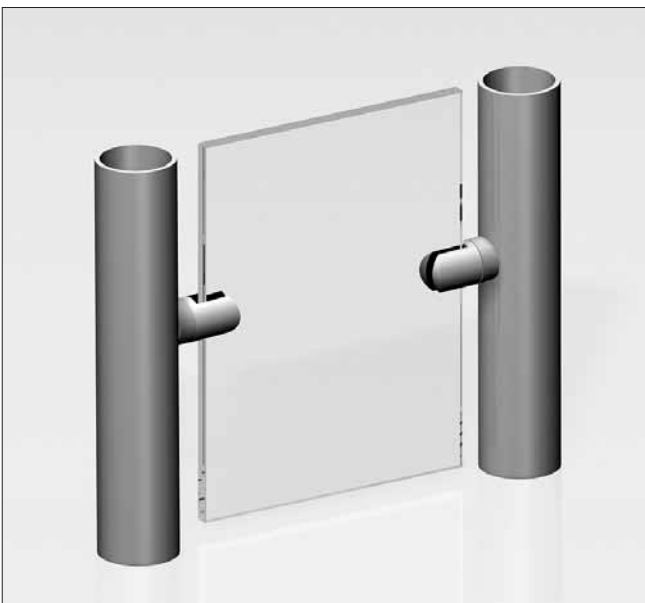

● Glasplattenhalter

GPH

Produkt	Form	Anschluß	Belastung	VE/Stück
Glasplattenhalter	Zylinder	gerade	-	10

Material	Farbe/Effekt	Höhe*	Breite*	Länge*	T	Bestell-Nr.
Messing	verchromt	-	∅18	20	6 (4-8)	112930
Messing	verchromt	-	∅20	25	8 (6-10)	112931
Messing	verchromt	-	∅22	25	10 (8-12)	112932

Produkt
 Glasplattenhalter

Form	Anschluß	Belastung	VE/Stück
halbrund U-Profil	gerade	-	10

Material	Farbe/Effekt	Höhe*	Breite*	Länge*	T*	Bestell-Nr.
Messing	verchromt	30	30	22	8 (6-10)	112939
Messing	verchromt	30	45	22	8 (6-10)	112940
Messing	verchromt	38	30	30	10 (8-12)	112941
Messing	verchromt	38	45	30	10 (8-12)	112942

Produkt
 Glashalter EE

Form	Anschluß	Belastung	VE/Stück
divers	gerade	-	12

Material	Farbe/Effekt	Höhe*	Breite*	Länge*	T*	Bestell-Nr.
Aluminium	silber	65-90	28/38	90	4-30	113197

Produkt	Form	Aufnahme	VE/Stück
Glasplattenhalter Dreh-, Kippadapter 90°/180° Stellung (mit Einrastung)	Zylinder	4-7 mm	8

Material	Farbe/Effekt	Höhe*	Breite*	Länge*	Anschluß	Bestell-Nr.
Edelstahl	geschliffen 240 Korn	Ø 27, M6	-	39	gerade-links gerade-rechts	114191 114192

Achtung! Linke und rechte Ausführung.

Produkt	Form	Aufnahme	VE/Stück
Glasplattenhalter Dreh-, Kippadapter 90°/180° Stellung (mit Einrastung)	Zylinder	4-7 mm	8