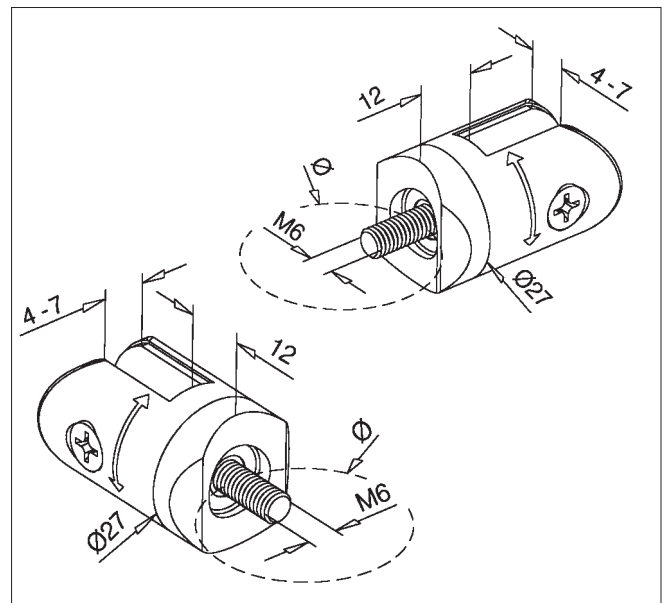

Produkt
 Glasplattenhalter

Form	Anschluß	Belastung	VE/Stück
halbrund U-Profil	gerade	-	10

Material	Farbe/Effekt	Höhe*	Breite*	Länge*	T*	Bestell-Nr.
Messing	verchromt	30	30	22	8 (6-10)	112939
Messing	verchromt	30	45	22	8 (6-10)	112940
Messing	verchromt	38	30	30	10 (8-12)	112941
Messing	verchromt	38	45	30	10 (8-12)	112942

Produkt
 Glashalter EE

Form	Anschluß	Belastung	VE/Stück
divers	gerade	-	12

Material	Farbe/Effekt	Höhe*	Breite*	Länge*	T*	Bestell-Nr.
Aluminium	silber	65-90	28/38	90	4-30	113197

Produkt	Form	Aufnahme	VE/Stück
Glasplattenhalter Dreh-, Kippadapter 90°/180° Stellung (mit Einrastung)	Zylinder	4-7 mm	8

Material	Farbe/Effekt	Höhe*	Breite*	Länge*	Anschluß	Bestell-Nr.
Edelstahl	geschliffen 240 Korn	Ø 27, M6	-	39	gerade-links gerade-rechts	114191 114192

Achtung! Linke und rechte Ausführung.

Produkt	Form	Aufnahme	VE/Stück
Glasplattenhalter Dreh-, Kippadapter 90°/180° Stellung (mit Einrastung)	Zylinder	4-7 mm	8

Material	Farbe/Effekt	Höhe*	Breite*	Länge*	Anschluß	Bestell-Nr.
Edelstahl	geschliffen 240 Korn	Ø 27, M6	-	39	Rohr Ø25 mm - links Rohr Ø25 mm - rechts Rohr Ø42 mm - links Rohr Ø42 mm - rechts	114193 114194 114195 114196