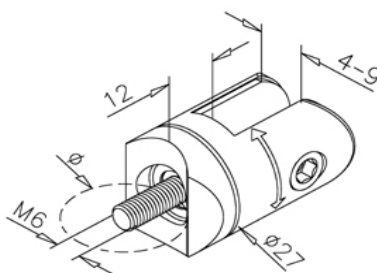

Bestell-Nr.	Produkt	Anschluß	Aufnahme	Farbe/Effekt	
121000	Scharnier-Adapter, Dreh-Kippadapter	gerade	4 - 9 mm	Protectan - Edelstahleffekt	
121001	Scharnier-Adapter, Dreh-Kippadapter	gerade	4 - 9 mm	Protectan - Messingeffekt poliert	
121002	Scharnier-Adapter, Dreh-Kippadapter	gerade	4 - 9 mm	Protectan - Chromeffekt poliert	

Bestell-Nr.	Produkt	Anschluß	Aufnahme	Farbe/Effekt	
121003	Scharnier-Adapter, Dreh-Kippadapter	Rohr-Ø 25mm	4 - 9 mm	Protectan - Edelstahleffekt	
121004	Scharnier-Adapter, Dreh-Kippadapter	Rohr-Ø 25mm	4 - 9 mm	Protectan - Messingeffekt poliert	
121005	Scharnier-Adapter, Dreh-Kippadapter	Rohr-Ø 25mm	4 - 9 mm	Protectan - Chromeffekt poliert	
121006	Scharnier-Adapter, Dreh-Kippadapter	Rohr-Ø 42 mm	4 - 9 mm	Protectan - Edelstahleffekt	
121007	Scharnier-Adapter, Dreh-Kippadapter	Rohr-Ø 42 mm	4 - 9 mm	Protectan - Messingeffekt poliert	
121008	Scharnier-Adapter, Dreh-Kippadapter	Rohr-Ø 42 mm	4 - 9 mm	Protectan - Chromeffekt poliert	

Bestell-Nr.	Produkt	Anschluß	Aufnahme	Farbe/Effekt	
121012	Glasanschlag	Rohr-Ø 25mm		Protectan - Edelstahleffekt	
121013	Glasanschlag	Rohr-Ø 25mm		Protectan - Messingeffekt poliert	
121014	Glasanschlag	Rohr-Ø 25mm		Protectan - Chromeffekt poliert	
121015	Glasanschlag	Rohr-Ø 42 mm		Protectan - Edelstahleffekt	
121016	Glasanschlag	Rohr-Ø 42 mm		Protectan - Messingeffekt poliert	
121017	Glasanschlag	Rohr-Ø 42 mm		Protectan - Chromeffekt poliert	