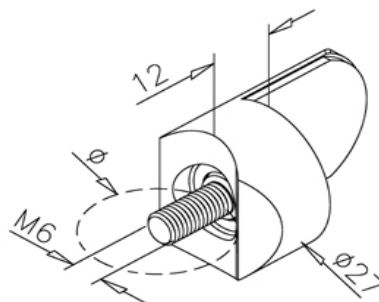

Bestell-Nr.	Produkt	Anschluß	Aufnahme	Farbe/Effekt	
121000	Scharnier-Adapter, Dreh-Kippadapter	gerade	4 - 9 mm	Protectan - Edelstahleffekt	
121001	Scharnier-Adapter, Dreh-Kippadapter	gerade	4 - 9 mm	Protectan - Messingeffekt poliert	
121002	Scharnier-Adapter, Dreh-Kippadapter	gerade	4 - 9 mm	Protectan - Chromeffekt poliert	

Bestell-Nr.	Produkt	Anschluß	Aufnahme	Farbe/Effekt	
121003	Scharnier-Adapter, Dreh-Kippadapter	Rohr-Ø 25mm	4 - 9 mm	Protectan - Edelstahleffekt	
121004	Scharnier-Adapter, Dreh-Kippadapter	Rohr-Ø 25mm	4 - 9 mm	Protectan - Messingeffekt poliert	
121005	Scharnier-Adapter, Dreh-Kippadapter	Rohr-Ø 25mm	4 - 9 mm	Protectan - Chromeffekt poliert	
121006	Scharnier-Adapter, Dreh-Kippadapter	Rohr-Ø 42 mm	4 - 9 mm	Protectan - Edelstahleffekt	
121007	Scharnier-Adapter, Dreh-Kippadapter	Rohr-Ø 42 mm	4 - 9 mm	Protectan - Messingeffekt poliert	
121008	Scharnier-Adapter, Dreh-Kippadapter	Rohr-Ø 42 mm	4 - 9 mm	Protectan - Chromeffekt poliert	

Bestell-Nr.	Produkt	Anschluß	Aufnahme	Farbe/Effekt	
121012	Glasanschlag	Rohr-Ø 25mm		Protectan - Edelstahleffekt	
121013	Glasanschlag	Rohr-Ø 25mm		Protectan - Messingeffekt poliert	
121014	Glasanschlag	Rohr-Ø 25mm		Protectan - Chromeffekt poliert	
121015	Glasanschlag	Rohr-Ø 42 mm		Protectan - Edelstahleffekt	
121016	Glasanschlag	Rohr-Ø 42 mm		Protectan - Messingeffekt poliert	
121017	Glasanschlag	Rohr-Ø 42 mm		Protectan - Chromeffekt poliert	