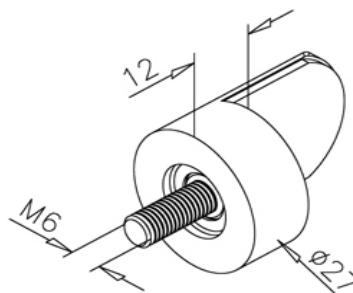

Bestell-Nr.	Produkt	Anschluß	Aufnahme	Farbe/Effekt	
121000	Scharnier-Adapter, Dreh-Kippadapter	gerade	4 - 9 mm	Protectan - Edelstahleffekt	
121001	Scharnier-Adapter, Dreh-Kippadapter	gerade	4 - 9 mm	Protectan - Messingeffekt poliert	
121002	Scharnier-Adapter, Dreh-Kippadapter	gerade	4 - 9 mm	Protectan - Chromeffekt poliert	

Bestell-Nr.	Produkt	Anschluß	Aufnahme	Farbe/Effekt	
121003	Scharnier-Adapter, Dreh-Kippadapter	Rohr-Ø 25mm	4 - 9 mm	Protectan - Edelstahleffekt	
121004	Scharnier-Adapter, Dreh-Kippadapter	Rohr-Ø 25mm	4 - 9 mm	Protectan - Messingeffekt poliert	
121005	Scharnier-Adapter, Dreh-Kippadapter	Rohr-Ø 25mm	4 - 9 mm	Protectan - Chromeffekt poliert	
121006	Scharnier-Adapter, Dreh-Kippadapter	Rohr-Ø 42 mm	4 - 9 mm	Protectan - Edelstahleffekt	
121007	Scharnier-Adapter, Dreh-Kippadapter	Rohr-Ø 42 mm	4 - 9 mm	Protectan - Messingeffekt poliert	
121008	Scharnier-Adapter, Dreh-Kippadapter	Rohr-Ø 42 mm	4 - 9 mm	Protectan - Chromeffekt poliert	

Bestell-Nr.	Produkt	Anschluß	Aufnahme	Farbe/Effekt	
121012	Glasanschlag	Rohr-Ø 25mm		Protectan - Edelstahleffekt	
121013	Glasanschlag	Rohr-Ø 25mm		Protectan - Messingeffekt poliert	
121014	Glasanschlag	Rohr-Ø 25mm		Protectan - Chromeffekt poliert	
121015	Glasanschlag	Rohr-Ø 42 mm		Protectan - Edelstahleffekt	
121016	Glasanschlag	Rohr-Ø 42 mm		Protectan - Messingeffekt poliert	
121017	Glasanschlag	Rohr-Ø 42 mm		Protectan - Chromeffekt poliert	