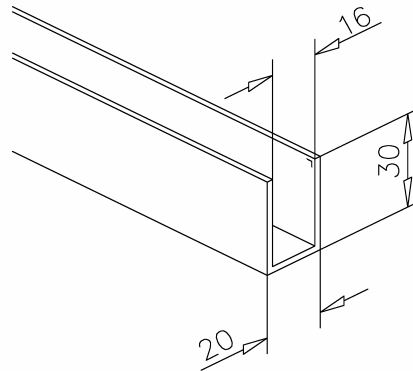

Bestell-Nr-	Produkt	Farbe/Effekt
129009	U-Profil Aluminium, 20 x 20 x 20 mm, Länge 2500 mm	Edelstahleffekt
129010	U-Profil Aluminium, 20 x 20 x 20 mm, Länge 5000 mm	Edelstahleffekt
129011	U-Profil Aluminium, 20 x 20 x 20 mm, zugeschnitten	Edelstahleffekt
129012	U-Profil Aluminium, 20 x 20 x 20 mm, Länge 2500 mm	silber hochglanz
129013	U-Profil Aluminium, 20 x 20 x 20 mm, Länge 5000 mm	silber hochglanz
129014	U-Profil Aluminium, 20 x 20 x 20 mm, zugeschnitten	silber hochglanz
129015	U-Profil Aluminium, 20 x 20 x 20 mm, Länge 2500 mm	silber matt eloxiert
129016	U-Profil Aluminium, 20 x 20 x 20 mm, Länge 5000 mm	silber matt eloxiert
129017	U-Profil Aluminium, 20 x 20 x 20 mm, zugeschnitten	silber matt eloxiert

Bestell-Nr-	Produkt	Farbe/Effekt
129018	U-Profil Aluminium, 30 x 20 x 30 mm, Länge 2500 mm	Edelstahleffekt
129019	U-Profil Aluminium, 30 x 20 x 30 mm, Länge 5000 mm	Edelstahleffekt
129020	U-Profil Aluminium, 30 x 20 x 30 mm, zugeschnitten	Edelstahleffekt
129021	U-Profil Aluminium, 30 x 20 x 30 mm, Länge 2500 mm	silber matt eloxiert
129022	U-Profil Aluminium, 30 x 20 x 30 mm, Länge 5000 mm	silber matt eloxiert
129023	U-Profil Aluminium, 30 x 20 x 30 mm, zugeschnitten	silber matt eloxiert

Bestell-Nr-	Produkt	Farbe/Effekt
129024	U-Profil Aluminium, 40 x 20 x 40 mm, Länge 2500 mm	silber matt eloxiert
129025	U-Profil Aluminium, 40 x 20 x 40 mm, Länge 5000 mm	silber matt eloxiert
129026	U-Profil Aluminium, 40 x 20 x 40 mm, zugeschnitten	silber matt eloxiert