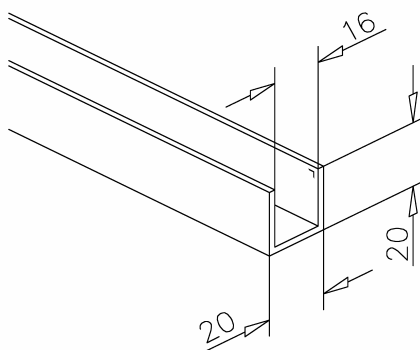

Bestell-Nr-	Produkt	Farbe/Effekt
129009	U-Profil Aluminium, 20 x 20 x 20 mm, Länge 2500 mm	Edelstahleffekt
129010	U-Profil Aluminium, 20 x 20 x 20 mm, Länge 5000 mm	Edelstahleffekt
129011	U-Profil Aluminium, 20 x 20 x 20 mm, zugeschnitten	Edelstahleffekt
129012	U-Profil Aluminium, 20 x 20 x 20 mm, Länge 2500 mm	silber hochglanz
129013	U-Profil Aluminium, 20 x 20 x 20 mm, Länge 5000 mm	silber hochglanz
129014	U-Profil Aluminium, 20 x 20 x 20 mm, zugeschnitten	silber hochglanz
129015	U-Profil Aluminium, 20 x 20 x 20 mm, Länge 2500 mm	silber matt eloxiert
129016	U-Profil Aluminium, 20 x 20 x 20 mm, Länge 5000 mm	silber matt eloxiert
129017	U-Profil Aluminium, 20 x 20 x 20 mm, zugeschnitten	silber matt eloxiert

Bestell-Nr-	Produkt	Farbe/Effekt
129018	U-Profil Aluminium, 30 x 20 x 30 mm, Länge 2500 mm	Edelstahleffekt
129019	U-Profil Aluminium, 30 x 20 x 30 mm, Länge 5000 mm	Edelstahleffekt
129020	U-Profil Aluminium, 30 x 20 x 30 mm, zugeschnitten	Edelstahleffekt
129021	U-Profil Aluminium, 30 x 20 x 30 mm, Länge 2500 mm	silber matt eloxiert
129022	U-Profil Aluminium, 30 x 20 x 30 mm, Länge 5000 mm	silber matt eloxiert
129023	U-Profil Aluminium, 30 x 20 x 30 mm, zugeschnitten	silber matt eloxiert

Bestell-Nr-	Produkt	Farbe/Effekt
129024	U-Profil Aluminium, 40 x 20 x 40 mm, Länge 2500 mm	silber matt eloxiert
129025	U-Profil Aluminium, 40 x 20 x 40 mm, Länge 5000 mm	silber matt eloxiert
129026	U-Profil Aluminium, 40 x 20 x 40 mm, zugeschnitten	silber matt eloxiert