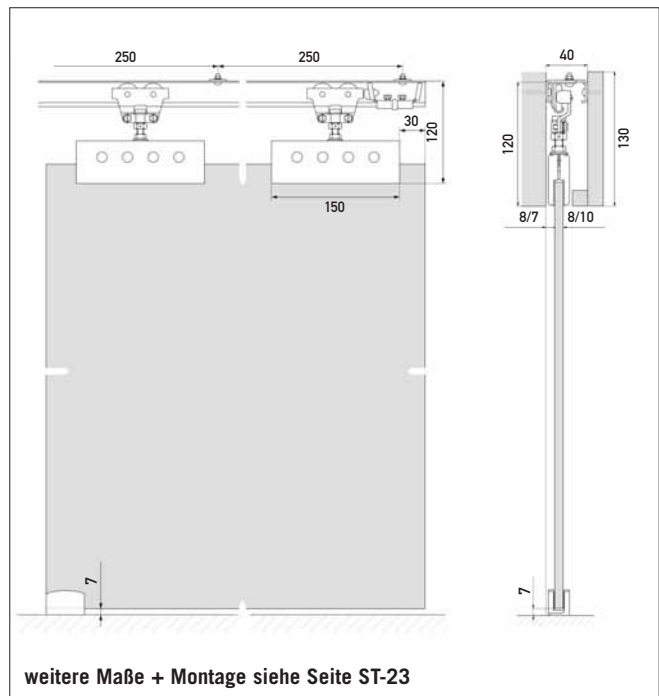

Ohne Griff

weitere Maße + Montage siehe Seite ST-23

Produkt	Form	Länge	Bestell-Nr.
Schiebetürset-KT Boden-, Decken-, Wandbefestigung	gezogen verchromt	2000	112222
	gezogen verchromt	3000	112223

Material	Form	H/B/L*	Anschluß	Aufnahme*	Belastung	VE/Stück	Zubehör
Aluminium+ Stahl+ Kunststoff	Set	H 30 B 23,8 L 2000/3000	Wand/ gerade	8/10	80 kg	1	Kantenschutzprofil Bestell-Nr. 112193