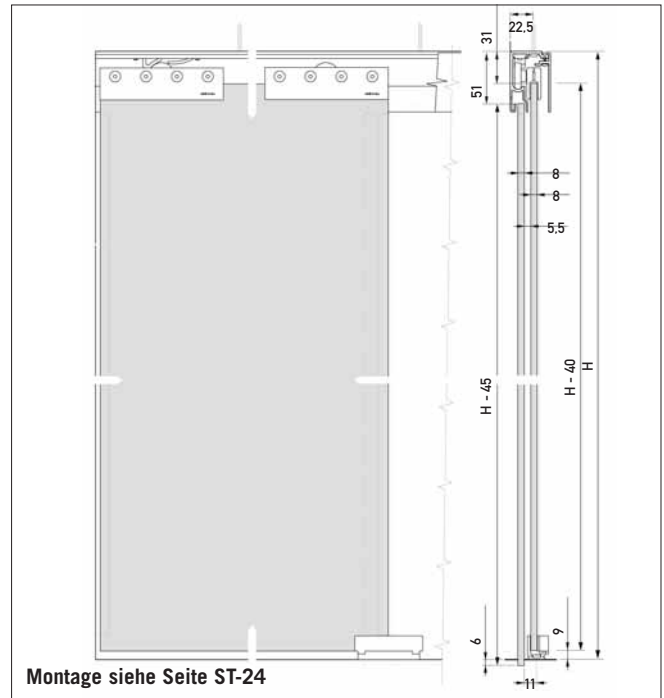

ohne Griff

Montage siehe Seite ST-24

Produkt	Farbe/Effekt	Länge*	Bestell-Nr.
Schiebetürset-Basis-Roll Boden-Deckenbefestigung	naturfarbig eloxiert	2000	112232
	naturfarbig eloxiert	3000	112233

Material	Form	H/B/L*	Anschluß	Aufnahme*	Belastung	VE/Stück	Zubehör
Aluminium+	rechteckig	H 59	Decke/	6	40 kg	1	-
Stahl+		B 49	gerade				
Kunststoff		L 2000/3000