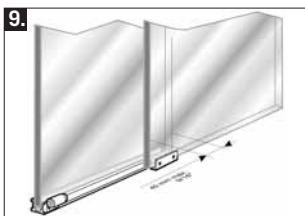

Montageanleitung Schiebetürset Expert-Roll 112238, 112239, 112242, 112243

Bilder 1-11
sind für 85 kg und 135 kg
Expert-Roll