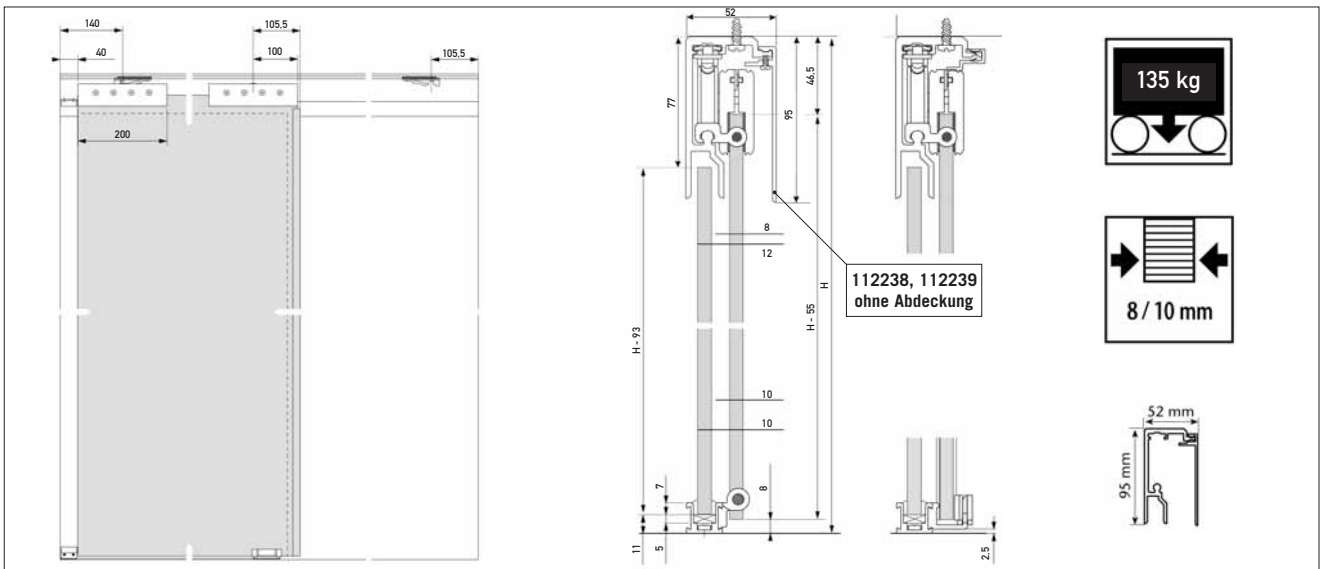

Montageanleitung Schiebetürset Expert-Roll 112238, 112239, 112242, 112243

Bilder 1-11
sind für 85 kg und 135 kg
Expert-Roll