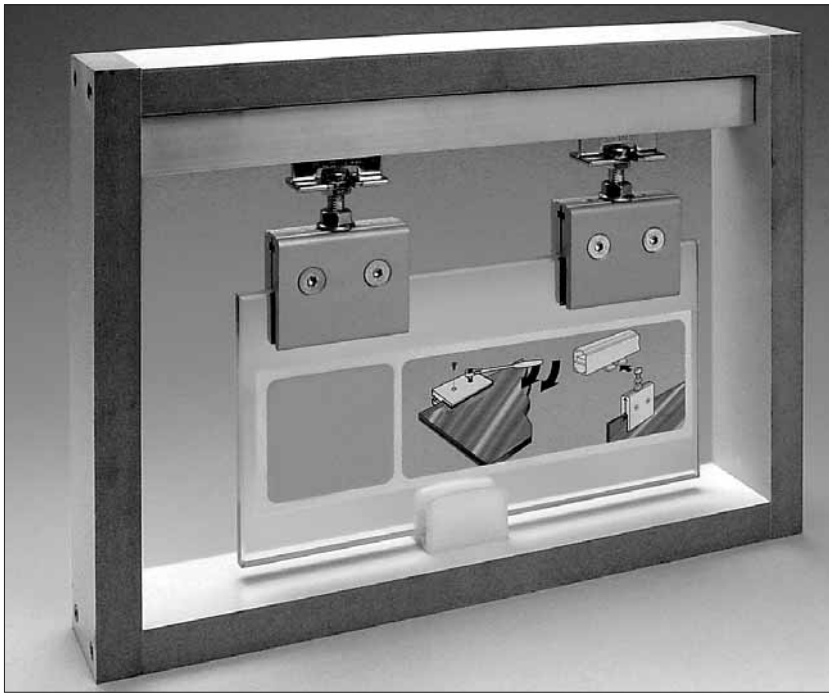

8/10

VE/Stück

1

Zubehör

Andere Einbauwinkel
auf Anfrage!

Montage siehe Seite ST-26

Produkt	Farbe/Effekt/Glasgröße	Länge*	Bestell-Nr.
Schiebetürset-Rolmatic-4000- 180° für Boden-, Deckenbefestigung (je 25 cm gebohrt) mit Festteillführung und U-Schiene	naturfarbig eloxiert Max. Glasgröße* 750x3200x10	4000	112256
	naturfarbig eloxiert Max. Glasgröße* 1000x3200x10	4000	112257

Material	Form	H/B/L *	Anschluß	Aufnahme*	VE/Stück	Zubehör
Aluminium+ Stahl+ Kunststoff	rechteckig	H 130 B 59 4000	Decke/ gerade	8/10	1	Andere Einbauwinkel auf Anfrage!

Stand 09/2005

* Maßangaben in mm

**Produkt**