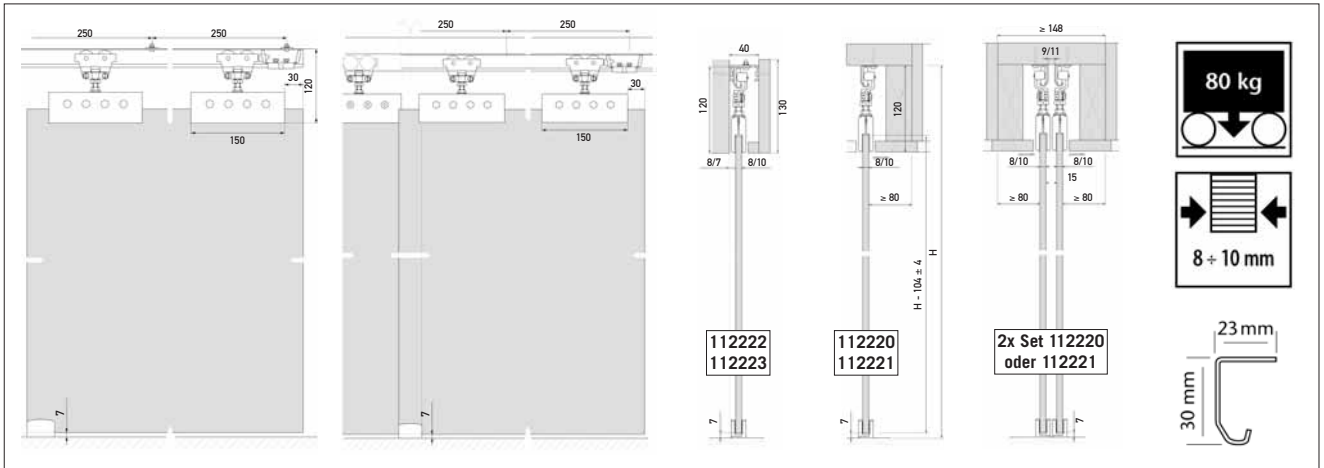

Montageanleitung Schiebetürset KT 112220, 112221, 112222, 112223