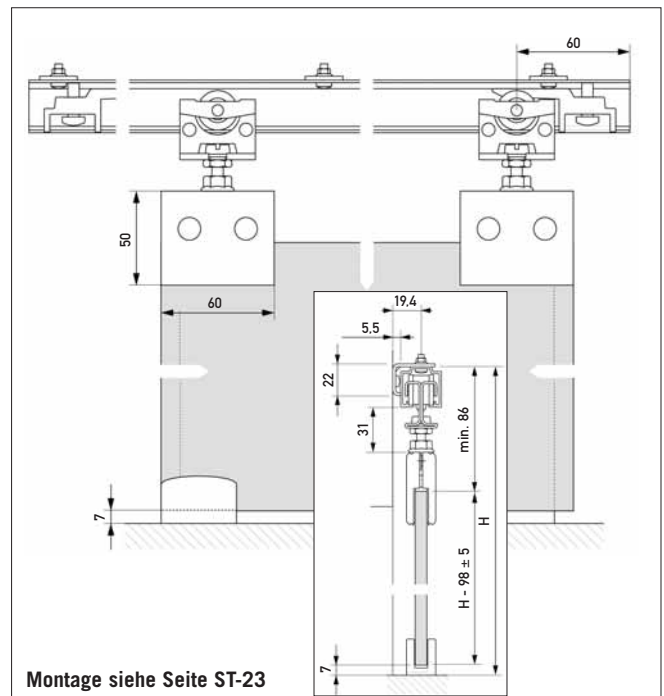

Material	Form	H/B/L*	Anschluß	Aufnahme*	Belastung	VE/Stück	Zubehör
Aluminium+ Stahl+ Kunststoff	rechteckig	H 30 B 27,8 L 2000/3000	Decke/ gerade	8/10	45 kg	1	Kantenschutzprofil Bestell-Nr. 112193

ohne Griff