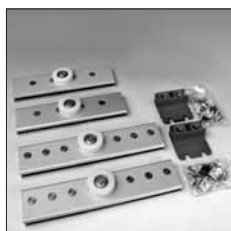

Produktbeschreibung	Bestell-Nr.
Klemmhalterset-Rolmatic bestehend aus 4xKlemmhalter incl. Rolle, 2xKU-Bandbefestigung - Aluminium+Kunststoff+Stahl - rechteckig - gerade - 8/10mm - naturfarbig eloxiert - Max. Glasgröße1250x3200x10mm	112246