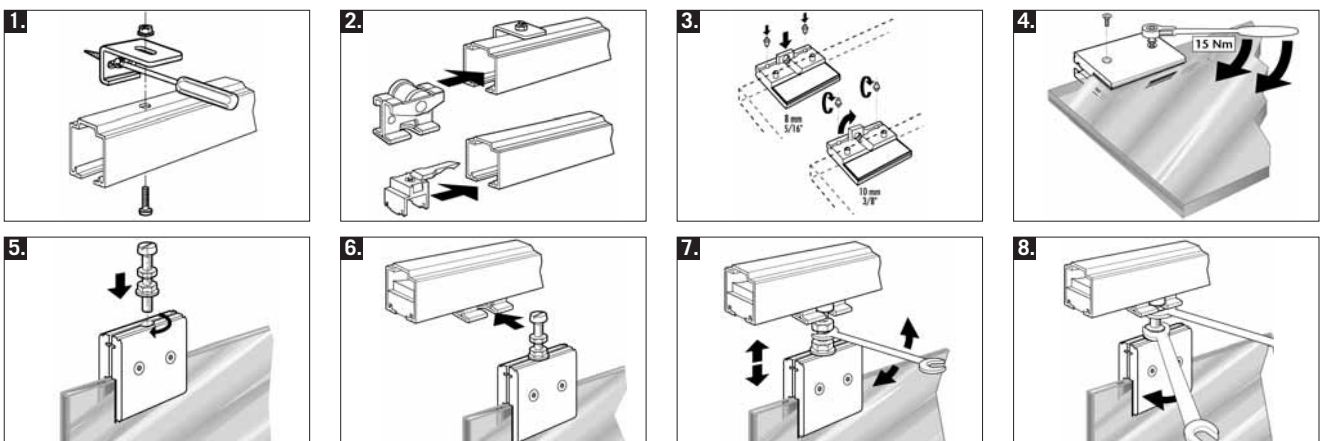

Montageanleitung Schiebetürset NK 112224, 112225, 112226, 112227