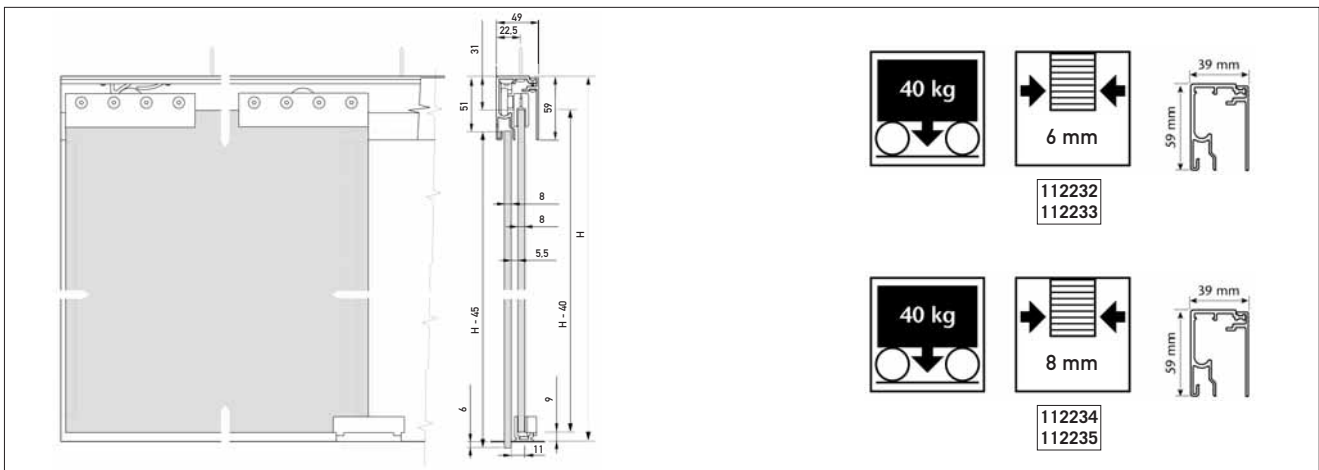

Montageanleitung Schiebetürset Basis-Roll 112232, 112233, 112234, 112235