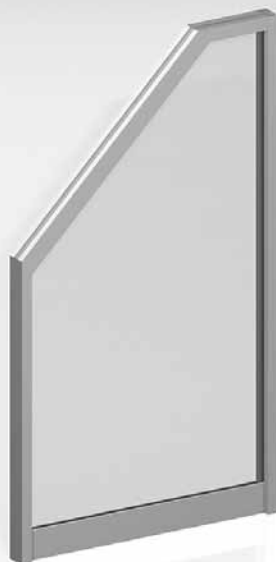

Sonderausstattung und Einzelanfertigung

Bitte füllen Sie immer bei Bestellung des Schiebetürsystems Kubus und Ligne das Bestellfax aus und tragen Sie alle erforderlichen Maße in die vorbereitete Kopiervorlage ein.