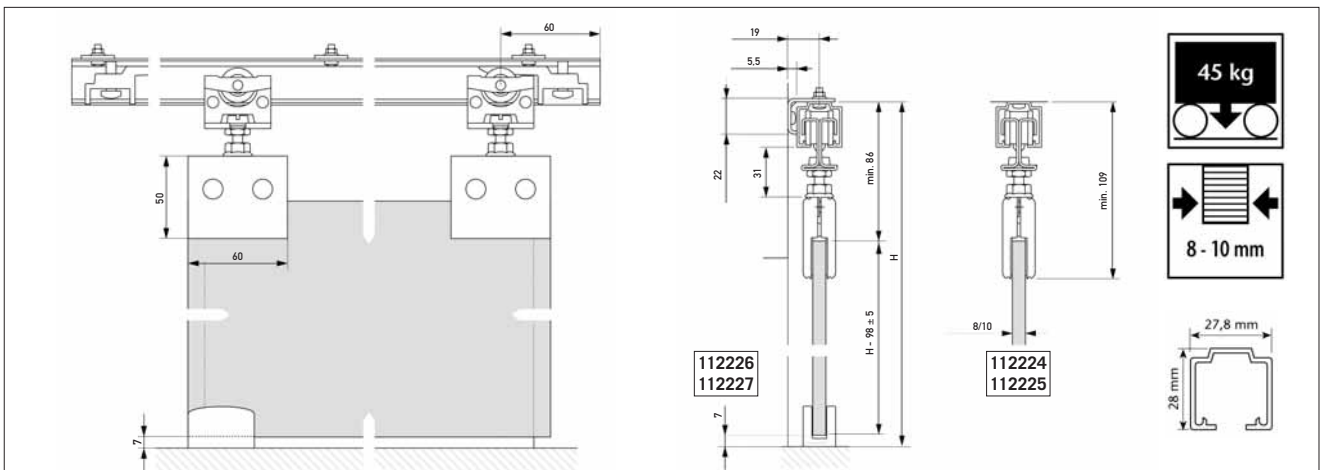

Montageanleitung Schiebetürset NK 112224, 112225, 112226, 112227