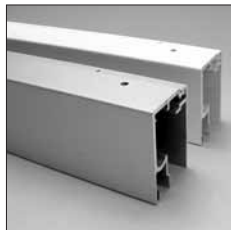

Produktbeschreibung	Bestell-Nr.
Schiebetürprofil-Basis-Roll für Deckenbefestigung (je 25 cm gebohrt) mit Festteilfehrung und Abdeckung - Aluminium - rechteckig - 59x49x3000mm - gerade - 6/8mm - naturfarbig eloxiert - 40kg	112201