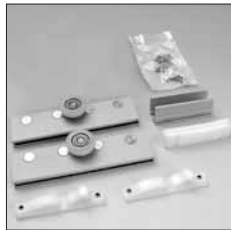

Produktbeschreibung	Bestell-Nr.
Klemmhalterset-Basis-Roll bestehend aus 2xKlemmhalter incl. Rolle, 2xBremsen, 1xFührungsstück - Aluminium+Kunststoff+ Stahl - rechteckig - 31x14x120mm - gerade - 6mm - naturfarbig eloxiert - 40kg	112202