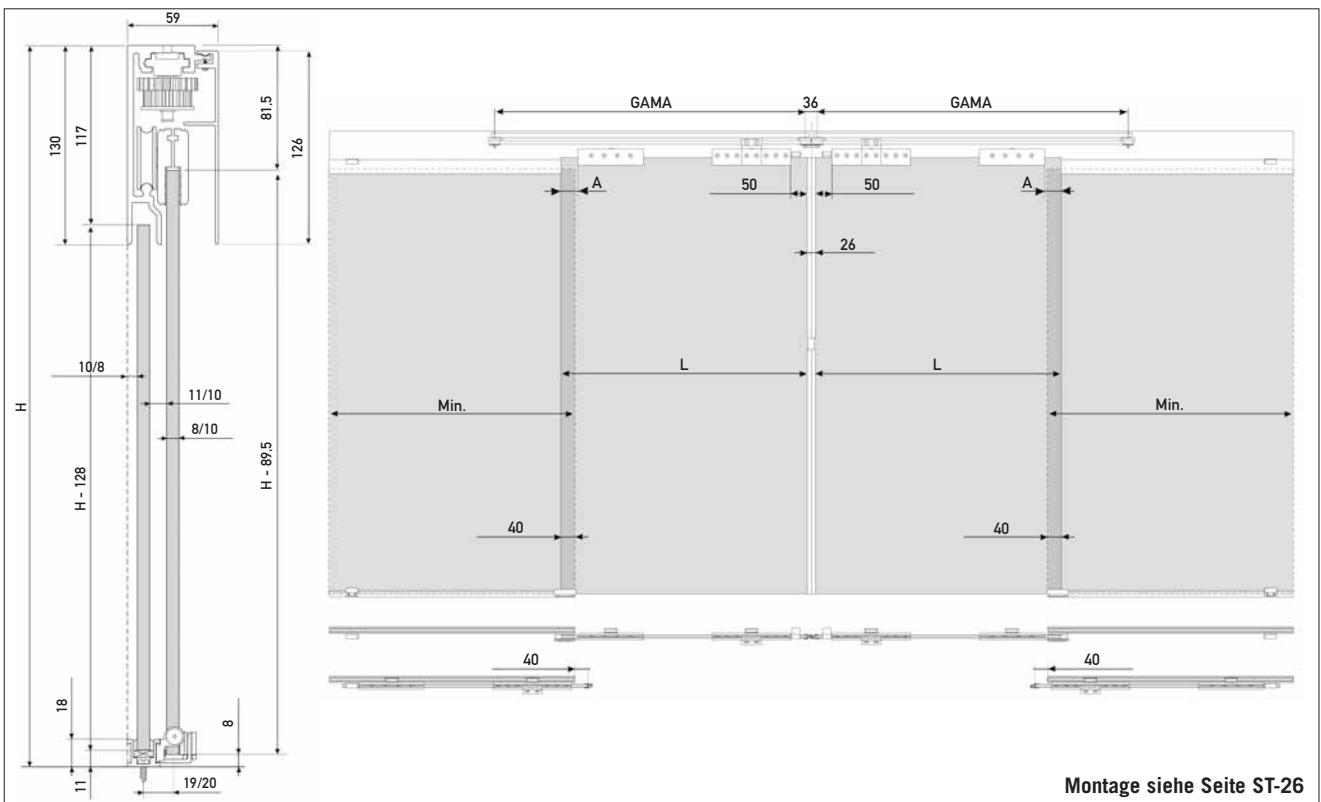

Montage siehe Seite ST-26

Produkt	Farbe/Effekt/Glasgröße	Länge*	Bestell-Nr.
Schiebetürset-Rolmatic-4000- 180° für Boden-, Deckenbefestigung (je 25 cm gebohrt) mit Festteillführung und U-Schiene	naturfarbig eloxiert Max. Glasgröße* 750x3200x10	4000	112256
	naturfarbig eloxiert Max. Glasgröße* 1000x3200x10	4000	112257

Material	Form	H/B/L *	Anschluß	Aufnahme*	VE/Stück	Zubehör
Aluminium+ Stahl+ Kunststoff	rechteckig	H 130 B 59 4000	Decke/ gerade	8/10	1	Andere Einbauwinkel auf Anfrage!

Stand 09/2005

* Maßangaben in mm