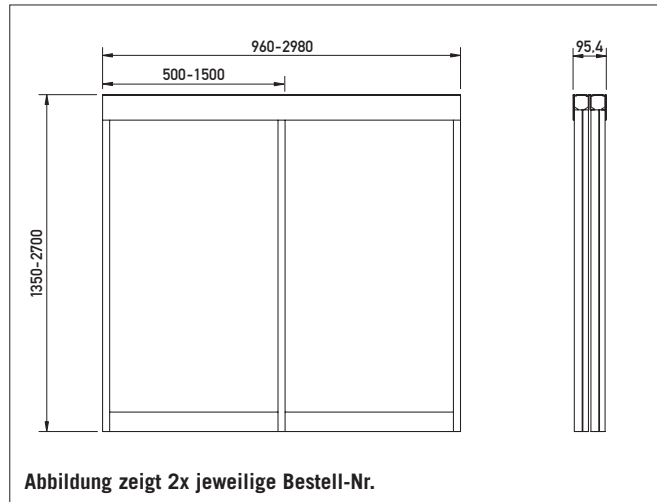

Bestell-Nr. jeweils für 1 Stück Türflügel				
500-600*	610-900*	910-1200*	1210-1300*	1310-1500*
112789	112790	112791	112792	112793
112794	112795	112796	112797	112798
112799	112800	112801	112802	112803
112804	112805	112806	112807	112808
112809	112810	112811	112812	
112813	112814	112815	112816	112817
112818	112819	112820	112821	112822
112823	112824	112825	112826	112827

Abbildung zeigt 2x jeweilige Bestell-Nr.

Produkt

Schiebetürsystem – Kubus – hängend
 Profil naturfarbig eloxiert
 inklusive Laufwagen,
 Decken- und Bodenschienen

Form

rechteckig mit
 Halbrundprofil

Höhe/Breite/Länge*
 H 1350-2700
 B 95
 L 500-1500