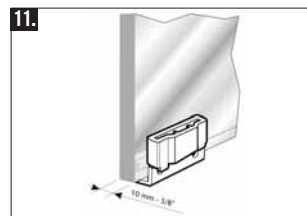

Montageanleitung Schiebetürset Expert-Roll 112238, 112239, 112242, 112243

Bilder 1-11
sind für 85 kg und 135 kg
Expert-Roll