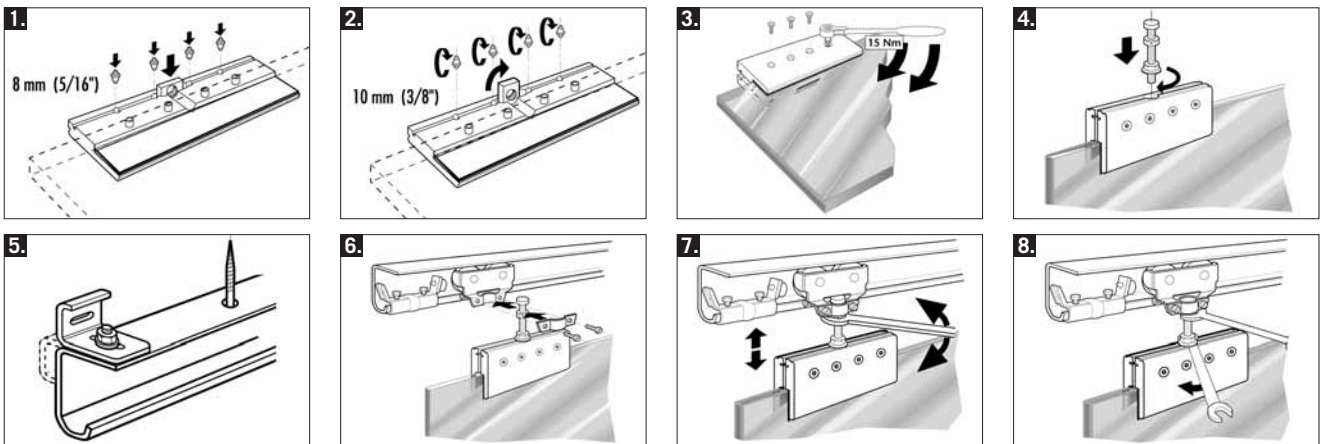

Montageanleitung Schiebetürset KT 112220, 112221, 112222, 112223