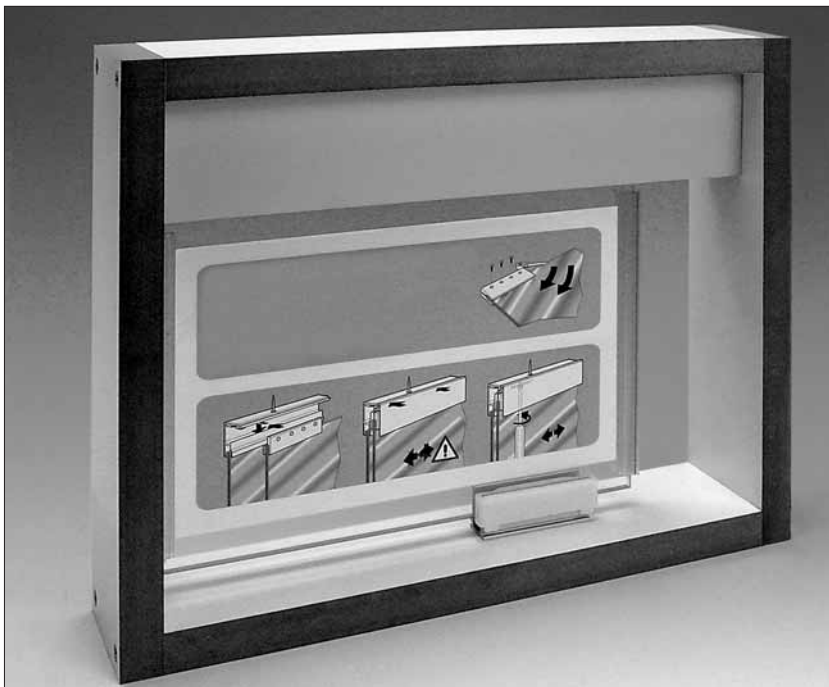

Produkt

Musterständer zu Schiebetürset-Basis-Roll
40kg. Artikel-Nr.: 112232 und 112233

Farbe/Effekt

naturfarbig eloxiert

Bestell-Nr.

112219

Material	Form	H/B/L*	Anschluß	Aufnahme*	Belastung	VE/Stück
Aluminium+ Stahl+ Kunststoff+Holz	rechteckig	H 275 B 70 L 350	gerade	6	40 kg	1