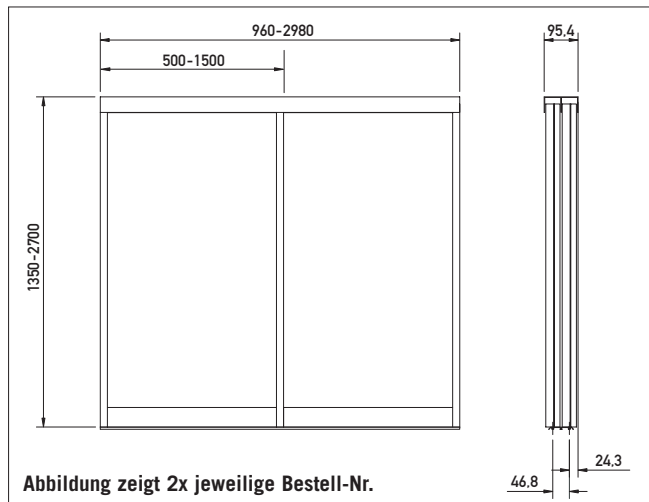

● Schiebetüren

ST

Abbildung zeigt 2x jeweilige Bestell-Nr.

Produkt
 Schiebetürsystem – Kubus
 Profil naturfarbig eloxiert
 inklusive Bodenrollen,
 Decken- und Bodenschienen

Form	Höhe/Breite/Länge*	Anschluss	Zubehör	VE/Stück
rechteckig mit Halbrundprofil	H 1350-2700 B 95 L 500-1500	gerade	112906 bis 112916	1
Bitte Maße angeben!		Bestellungen werden nur nach Zeichnung bearbeitet!		