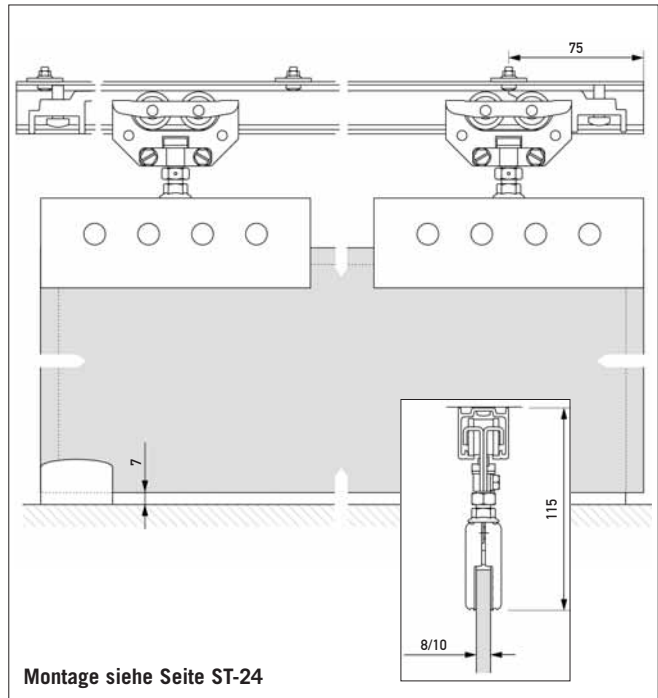

Produkt
Schiebetürset-NK Boden-Deckenbefestigung

Farbe/Effekt	Länge*	Bestell-Nr.
naturfarbig eloxiert/Profil unbehandelt	2000	112228
naturfarbig eloxiert/Profil unbehandelt	3000	112229

Material	Form	H/B/L*	Anschluß	Aufnahme*	Belastung	VE/Stück	Zubehör
Aluminium+	rechteckig	H 31	Decke/	8/10	80 kg	1	Kantenschutzprofil
Stahl+		B 28,2	gerade				Bestell-Nr. 112193
Kunststoff		L 2000/3000					

Produkt
Schiebetürset-NK Boden-, Decken-, Wandbefestigung

Farbe/Effekt	Länge*	Bestell-Nr.
naturfarbig eloxiert/Profil unbehandelt	2000	112230
naturfarbig eloxiert/Profil unbehandelt	3000	112231

Material	Form	H/B/L*	Anschluß	Aufnahme*	Belastung	VE/Stück	Zubehör
Aluminium+	rechteckig	H 31	Wand/	8/10	80 kg	1	Kantenschutzprofil
Stahl+		B 28,2	gerade				Bestell-Nr. 112193
Kunststoff		L 2000/3000