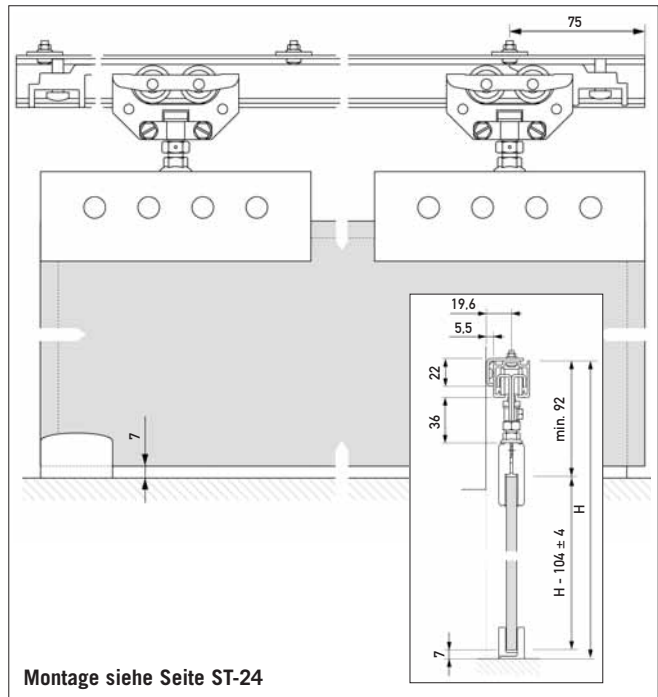

Produkt
Schiebetürset-NK Boden-Deckenbefestigung

Farbe/Effekt	Länge*	Bestell-Nr.
naturfarbig eloxiert/Profil unbehandelt	2000	112228
naturfarbig eloxiert/Profil unbehandelt	3000	112229

Material	Form	H/B/L*	Anschluß	Aufnahme*	Belastung	VE/Stück	Zubehör
Aluminium+	rechteckig	H 31	Decke/	8/10	80 kg	1	Kantenschutzprofil
Stahl+		B 28,2	gerade				Bestell-Nr. 112193
Kunststoff		L 2000/3000