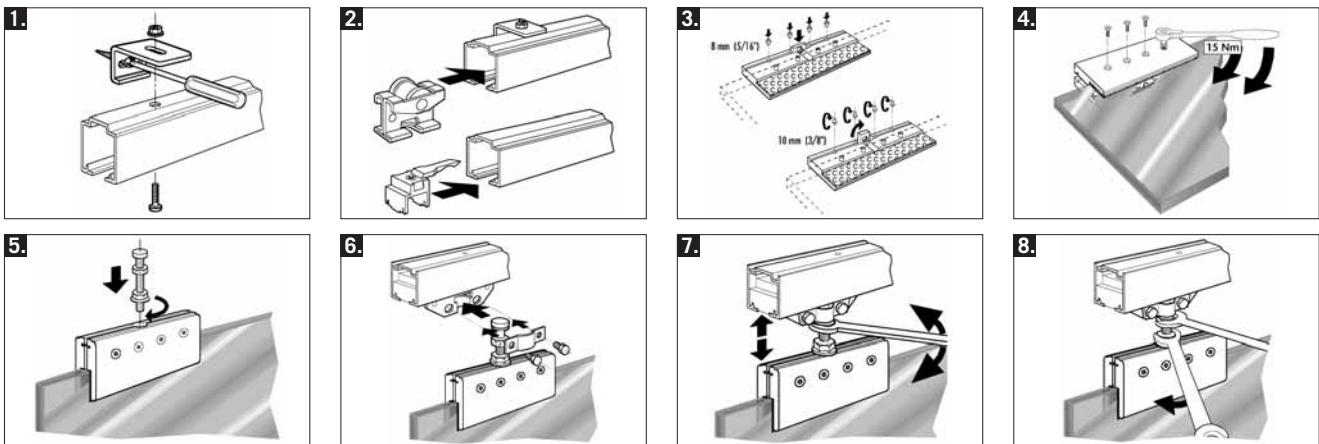

Montageanleitung Schiebetürset NK 112228, 112229, 112230, 112231