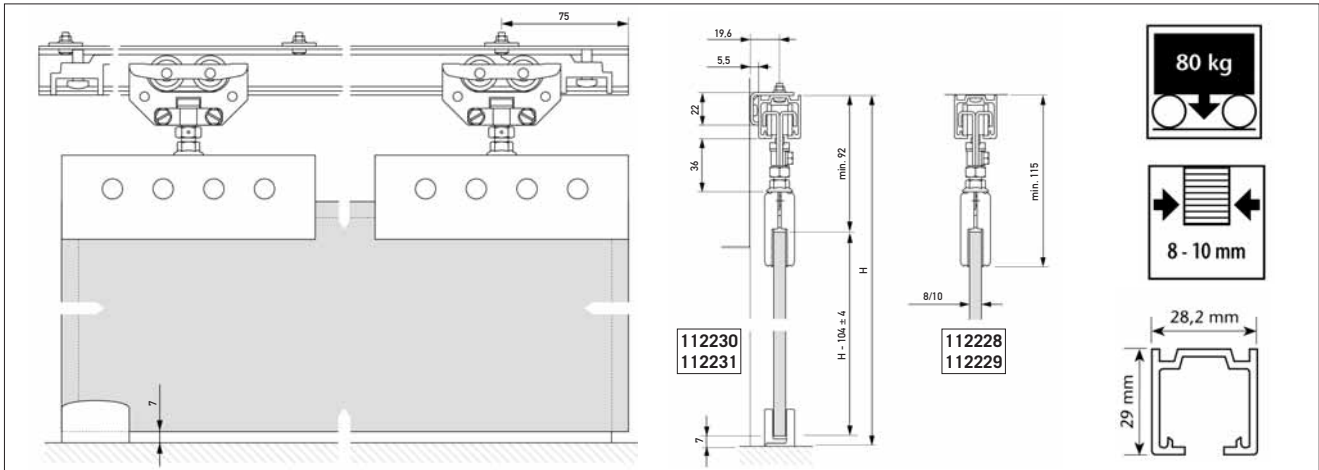

Montageanleitung Schiebetürset NK 112228, 112229, 112230, 112231