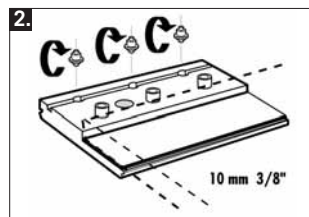

Montageanleitung Schiebetürset Expert-Roll 112238, 112239, 112242, 112243

Bilder 1-11
sind für 85 kg und 135 kg
Expert-Roll