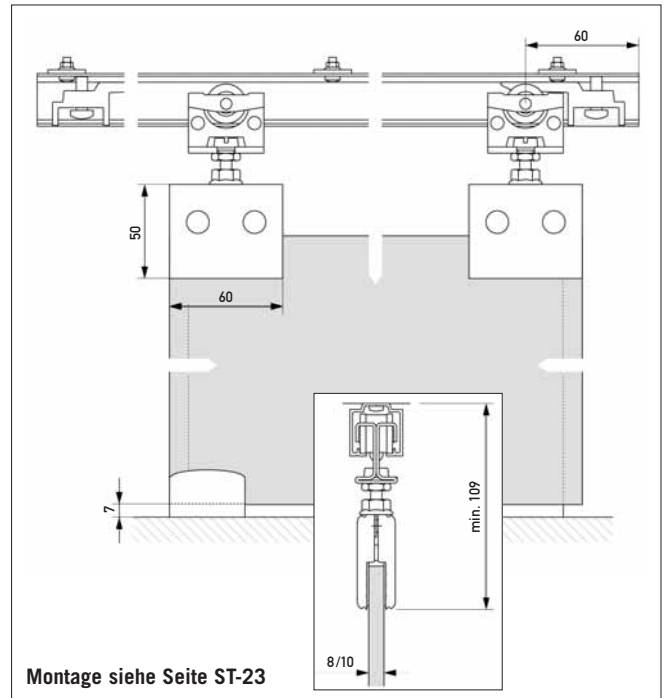

ohne Griff

Montage siehe Seite ST-23

Produkt	Farbe/Effekt	Länge*	Bestell-Nr.
Schiebetürset-NK Boden-Deckenbefestigung	naturfarbig eloxiert/Profil unbehandelt	2000	112224
	naturfarbig eloxiert/Profil unbehandelt	3000	112225

Material	Form	H/B/L*	Anschluß	Aufnahme*	Belastung	VE/Stück	Zubehör
Aluminium+ Stahl+ Kunststoff	rechteckig	H 30 B 27,8 L 2000/3000	Decke/ gerade	8/10	45 kg	1	Kantenschutzprofil Bestell-Nr. 112193