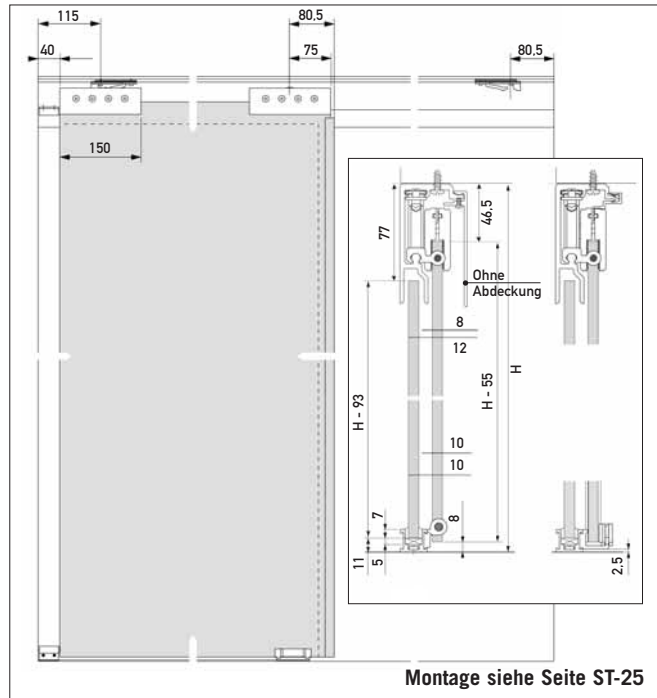

Produkt
Schiebetürset-Expert-Roll für Boden-, Deckenbefestigung (je 25 cm gebohrt) mit Festteillführung und U-Schiene

Farbe/Effekt	Länge*	Bestell-Nr.
naturfarbig eloxiert	2000	112236
naturfarbig eloxiert	3000	112237

Material	Form	H/B/L*	Anschluß	Aufnahme*	Belastung	VE/Stück	Zubehör
Aluminium+	rechteckig	H 95	Decke/	8/10	85 kg	1	Kantenschutzprofil
Stahl+		B 52	gerade				Bestell-Nr. 112193
Kunststoff		L 2000/3000					

Produkt
Schiebetürset-Expert-Roll für Boden-, Deckenbefestigung (je 25 cm gebohrt) mit Festteillführung, und U-Schiene

Farbe/Effekt	Länge*	Bestell-Nr.
naturfarbig eloxiert	2000	112238
naturfarbig eloxiert	3000	112239

Material	Form	H/B/L*	Anschluß	Aufnahme*	Belastung	VE/Stück	Zubehör
Aluminium+	rechteckig	H 95	Decke/	8/10	135 kg	1	Kantenschutzprofil
Stahl+		B 52	gerade				Bestell-Nr. 112193
Kunststoff		L 2000/3000