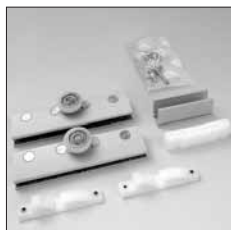

Produktbeschreibung	Bestell-Nr.
Klemmhalterset-Basis-Roll bestehend aus 2xKlemmhalter incl. Rolle, 2xBremsen, 1xFührungsstück - Aluminium+Kunststoff+Stahl - rechteckig - 31x16x120mm - gerade - 8mm - naturfarbig eloxiert - 40kg	112203