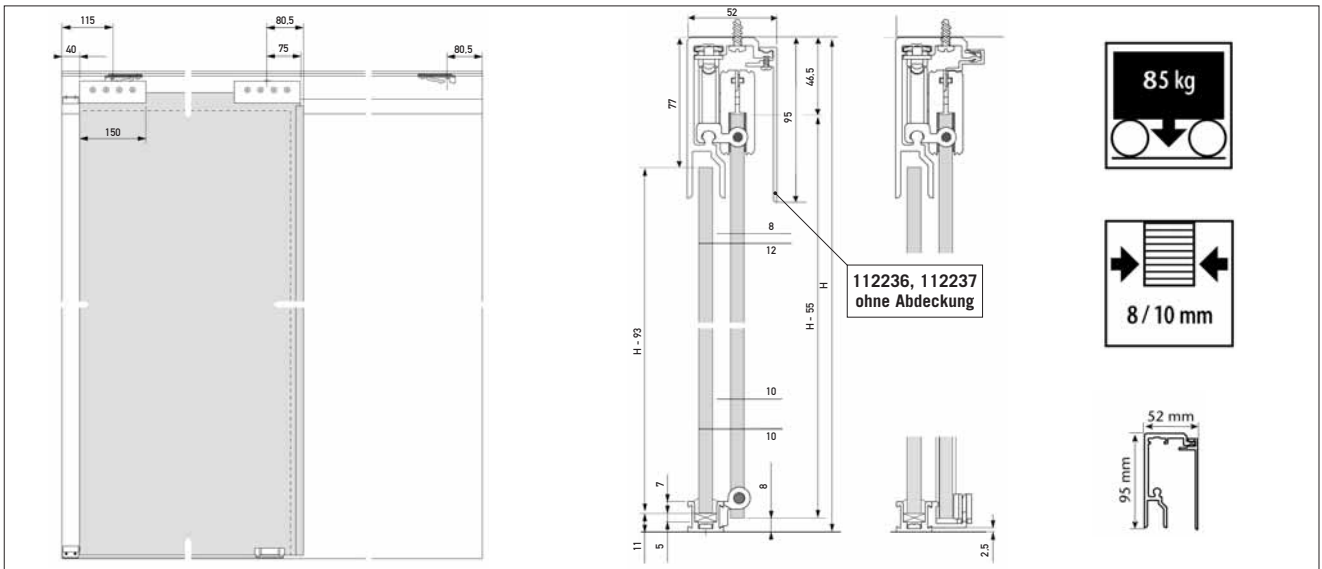

Montageanleitung Schiebetürset Expert-Roll 112236, 112237, 112240, 112241