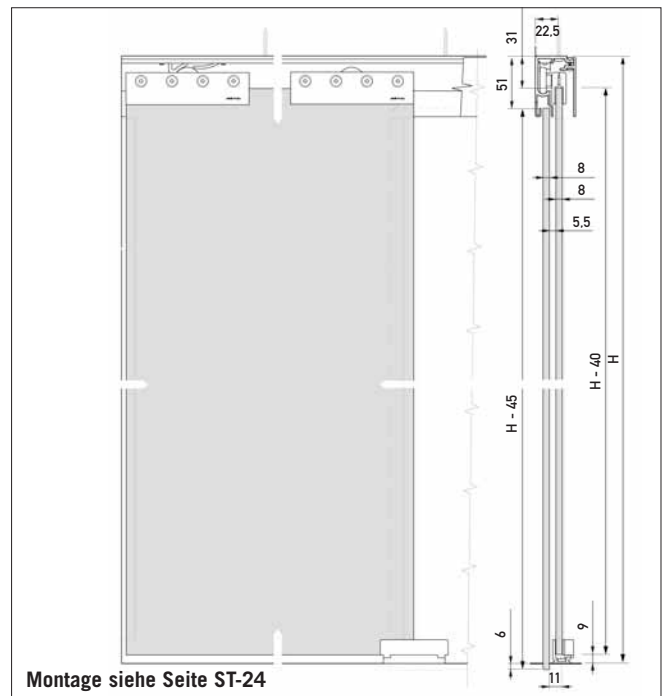

ohne Griff

Montage siehe Seite ST-24

Produkt	Farbe/Effekt	Länge*	Bestell-Nr.
Schiebetürset-Basis-Roll Boden-Deckenbefestigung	naturfarbig eloxiert	2000	112234
	naturfarbig eloxiert	3000	112235

Material	Form	H/B/L*	Anschluß	Aufnahme*	Belastung	VE/Stück	Zubehör
Aluminium+	rechteckig	H 59	Decke/	8	40 kg	1	Kantenschutzprofil
Stahl+		B 49	gerade				Bestell-Nr. 112193
Kunststoff		L 2000/3000