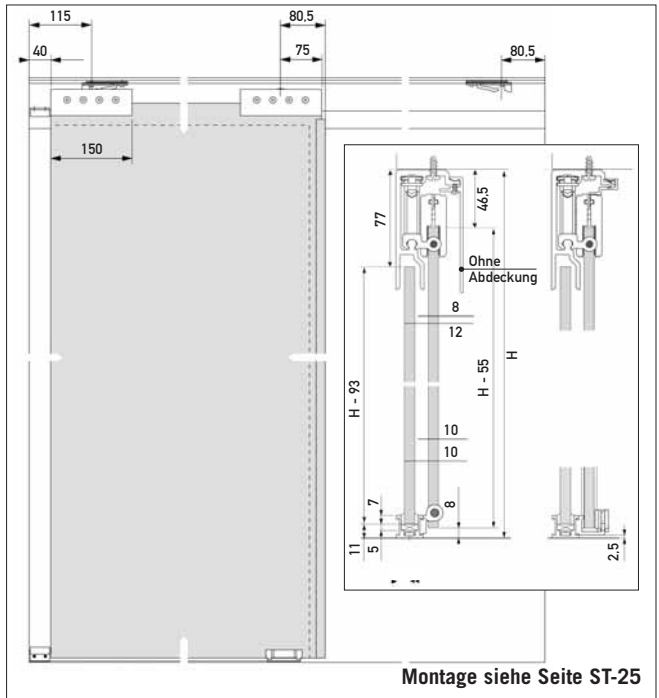

ohne Griff

Montage siehe Seite ST-25

Produkt	Farbe/Effekt	Länge*	Bestell-Nr.
Schiebetürset-Expert-Roll für Boden-, Deckenbefestigung (je 25 cm gebohrt) mit Festteilfeührung, U-Schiene und Abdeckung	naturfarbig eloxiert	2000	112240
	naturfarbig eloxiert	3000	112241

Material	Form	H/B/L*	Anschluß	Aufnahme*	Belastung	VE/Stück	Zubehör
Aluminium+	rechteckig	H 95	Decke/ gerade	8/10	85 kg	1	Kantenschutzprofil Bestell-Nr. 112193
Stahl+		B 52					
Kunststoff		L 2000/3000