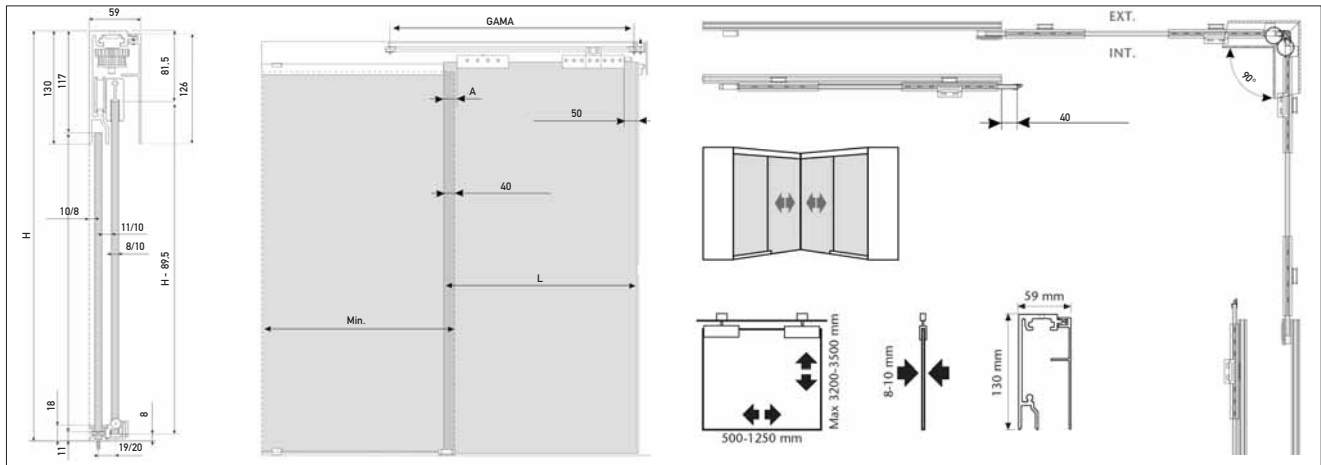

Montageanleitung Schiebetürset Expert-Roll 112236, 112237, 112240, 112241

Montageanleitung Schiebetürset Expert-Roll 112238, 112239, 112242, 112243

Bilder 1-11
sind für 85 kg und 135 kg
Expert-Roll

Montageanleitung Schiebetürset Rolmatic 112254, 112255