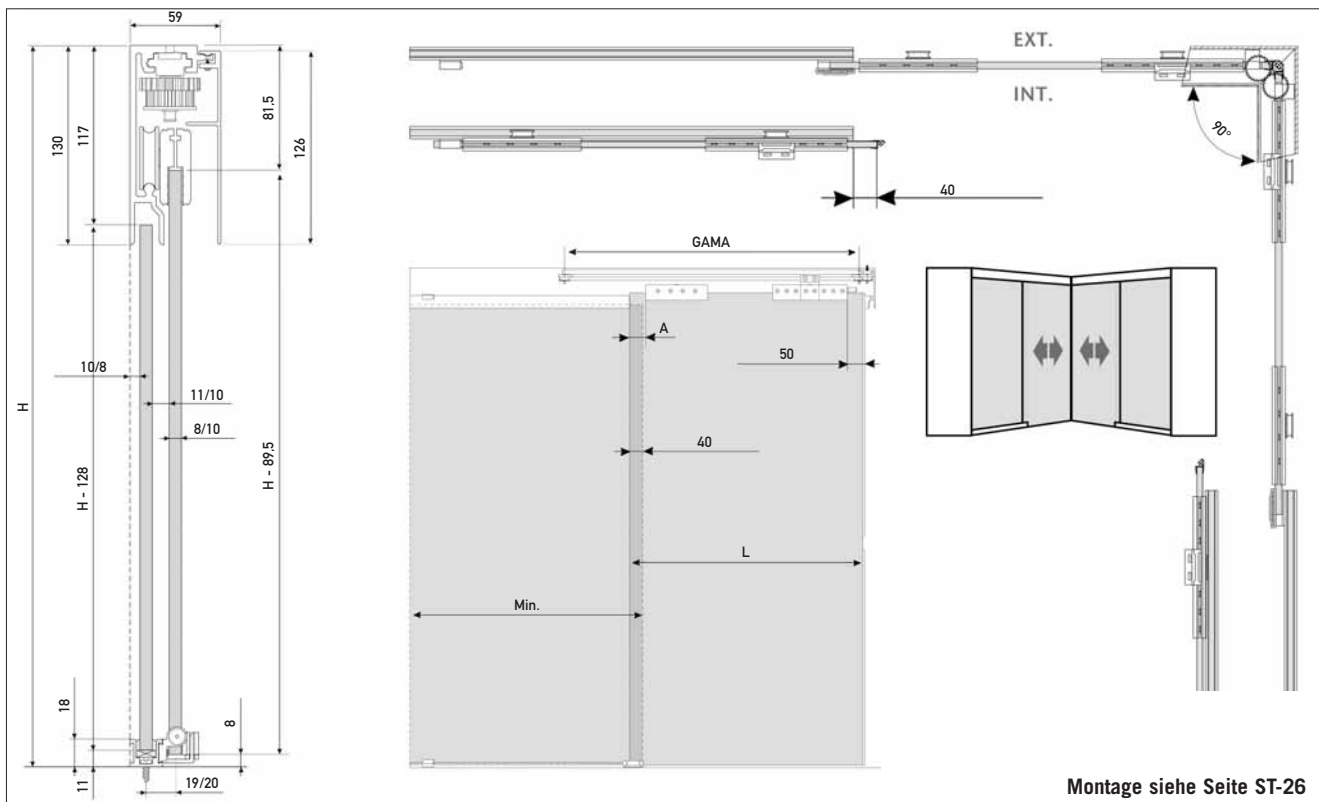

Produkt

Schiebetürset-Rolmatic-2000- 90° für Boden-, Deckenbefestigung (je 25 cm gebohrt) mit Festteillführung und U-Schiene

Farbe/Effekt/Glasgröße

naturfarbig eloxiert
Max. Glasgröße* 750x3200x10

naturfarbig eloxiert
Max. Glasgröße* 1000x3200x10

Länge*

2x2000

2x2000

Bestell-Nr.

112254

112255

Material

Aluminium+
Stahl+
Kunststoff

Form

rechteckig

H/B/L*

H 130
B 59
2x2000

Anschluß

Decke/
gerade

Aufnahme*

8/10

VE/Stück

1

Zubehör

Andere Einbauwinkel
auf Anfrage!