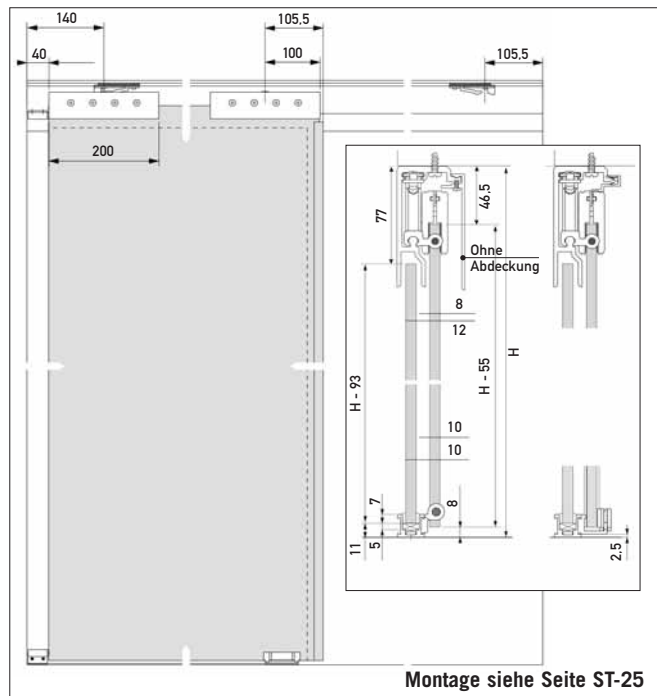

Produkt
Schiebetürset-Expert-Roll für Boden-, Deckenbefestigung (je 25 cm gebohrt) mit Festteillführung und U-Schiene

Farbe/Effekt	Länge*	Bestell-Nr.
naturfarbig eloxiert	2000	112236
naturfarbig eloxiert	3000	112237

Material	Form	H/B/L*	Anschluß	Aufnahme*	Belastung	VE/Stück	Zubehör
Aluminium+	rechteckig	H 95	Decke/	8/10	85 kg	1	Kantenschutzprofil
Stahl+		B 52	gerade				Bestell-Nr. 112193
Kunststoff		L 2000/3000