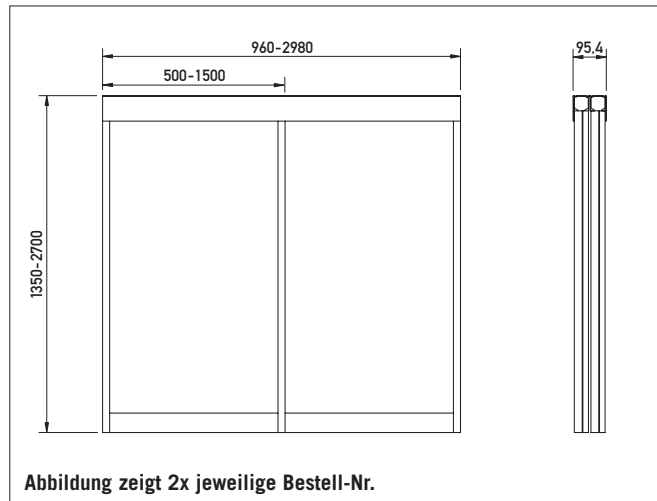

Abbildung zeigt 2x jeweilige Bestell-Nr.

Produkt

Schiebetürsystem – Ligne – hängend
 Profil naturfarbig eloxiert
 inklusive Laufwagen,
 Decken- und Bodenschienen

Form

rechteckig mit
 Rechteckprofil

Höhe/Breite/Länge*
 H 1350-2700
 B 95
 L 500-1500