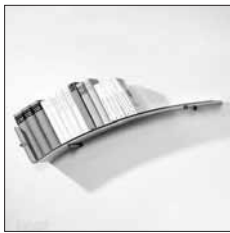

Produktbeschreibung	Bestell-Nr.
Wandregal-Set-TR - Glasboden gebogen 90° bestehend aus: 2x 113198, 1x 113225 - Stahl/Glas - rechteckig/ gebogen 90° - 212x800x200mm - gerade - 8mm - edelstahlfinish/ sattiniert	113312