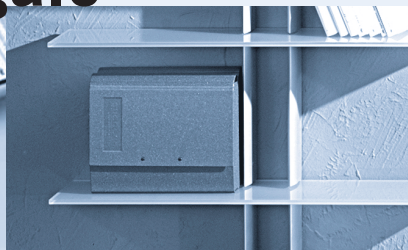

Wandregale

WR