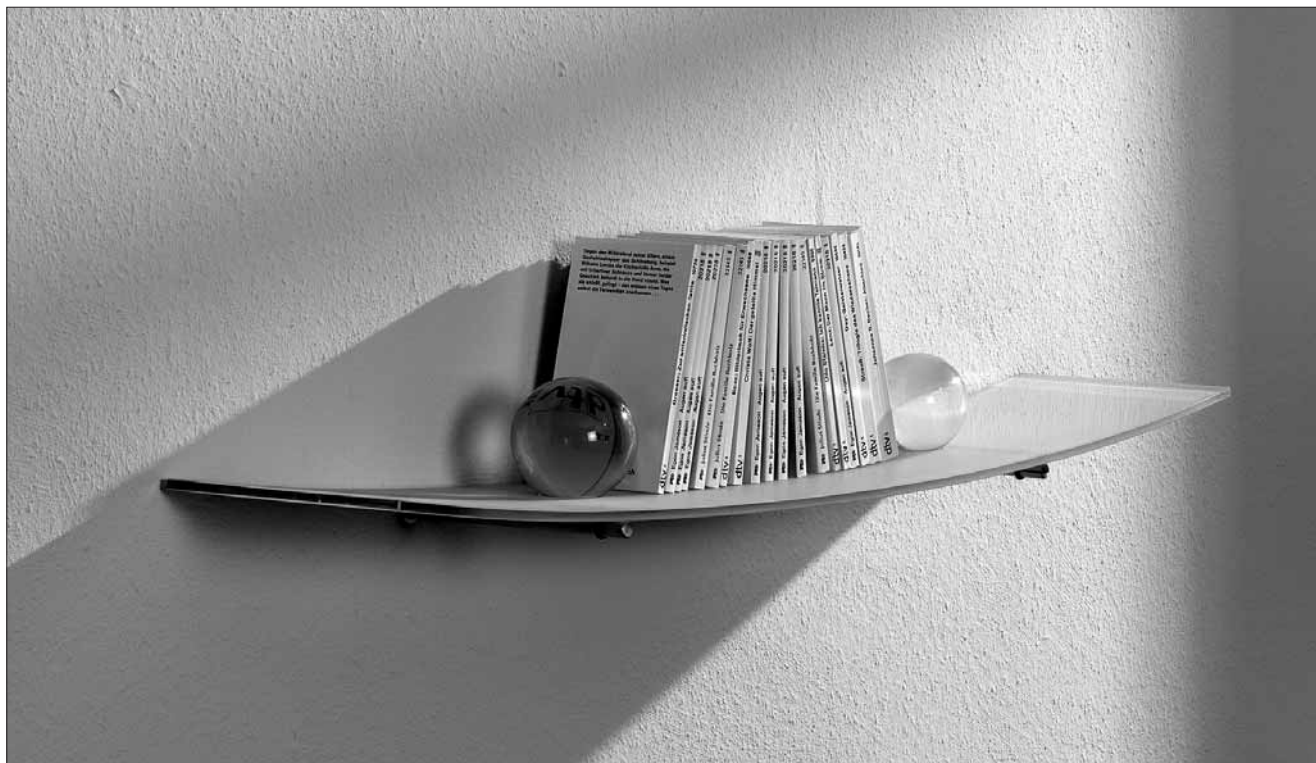

Produkt	Form	Anschluß	Belastung	VE/Stück
Wandregal-Set-TR – Glasboden gebogen	rechteckig/gebogen	gerade	-	1

Material	Farbe/Effekt	Aufnahme*	Höhe/Breite/Tiefe*	Bestell-Nr.
Stahl/ Glas	edelstahlfinish/ sattiniert	8	20/1000/200	113311